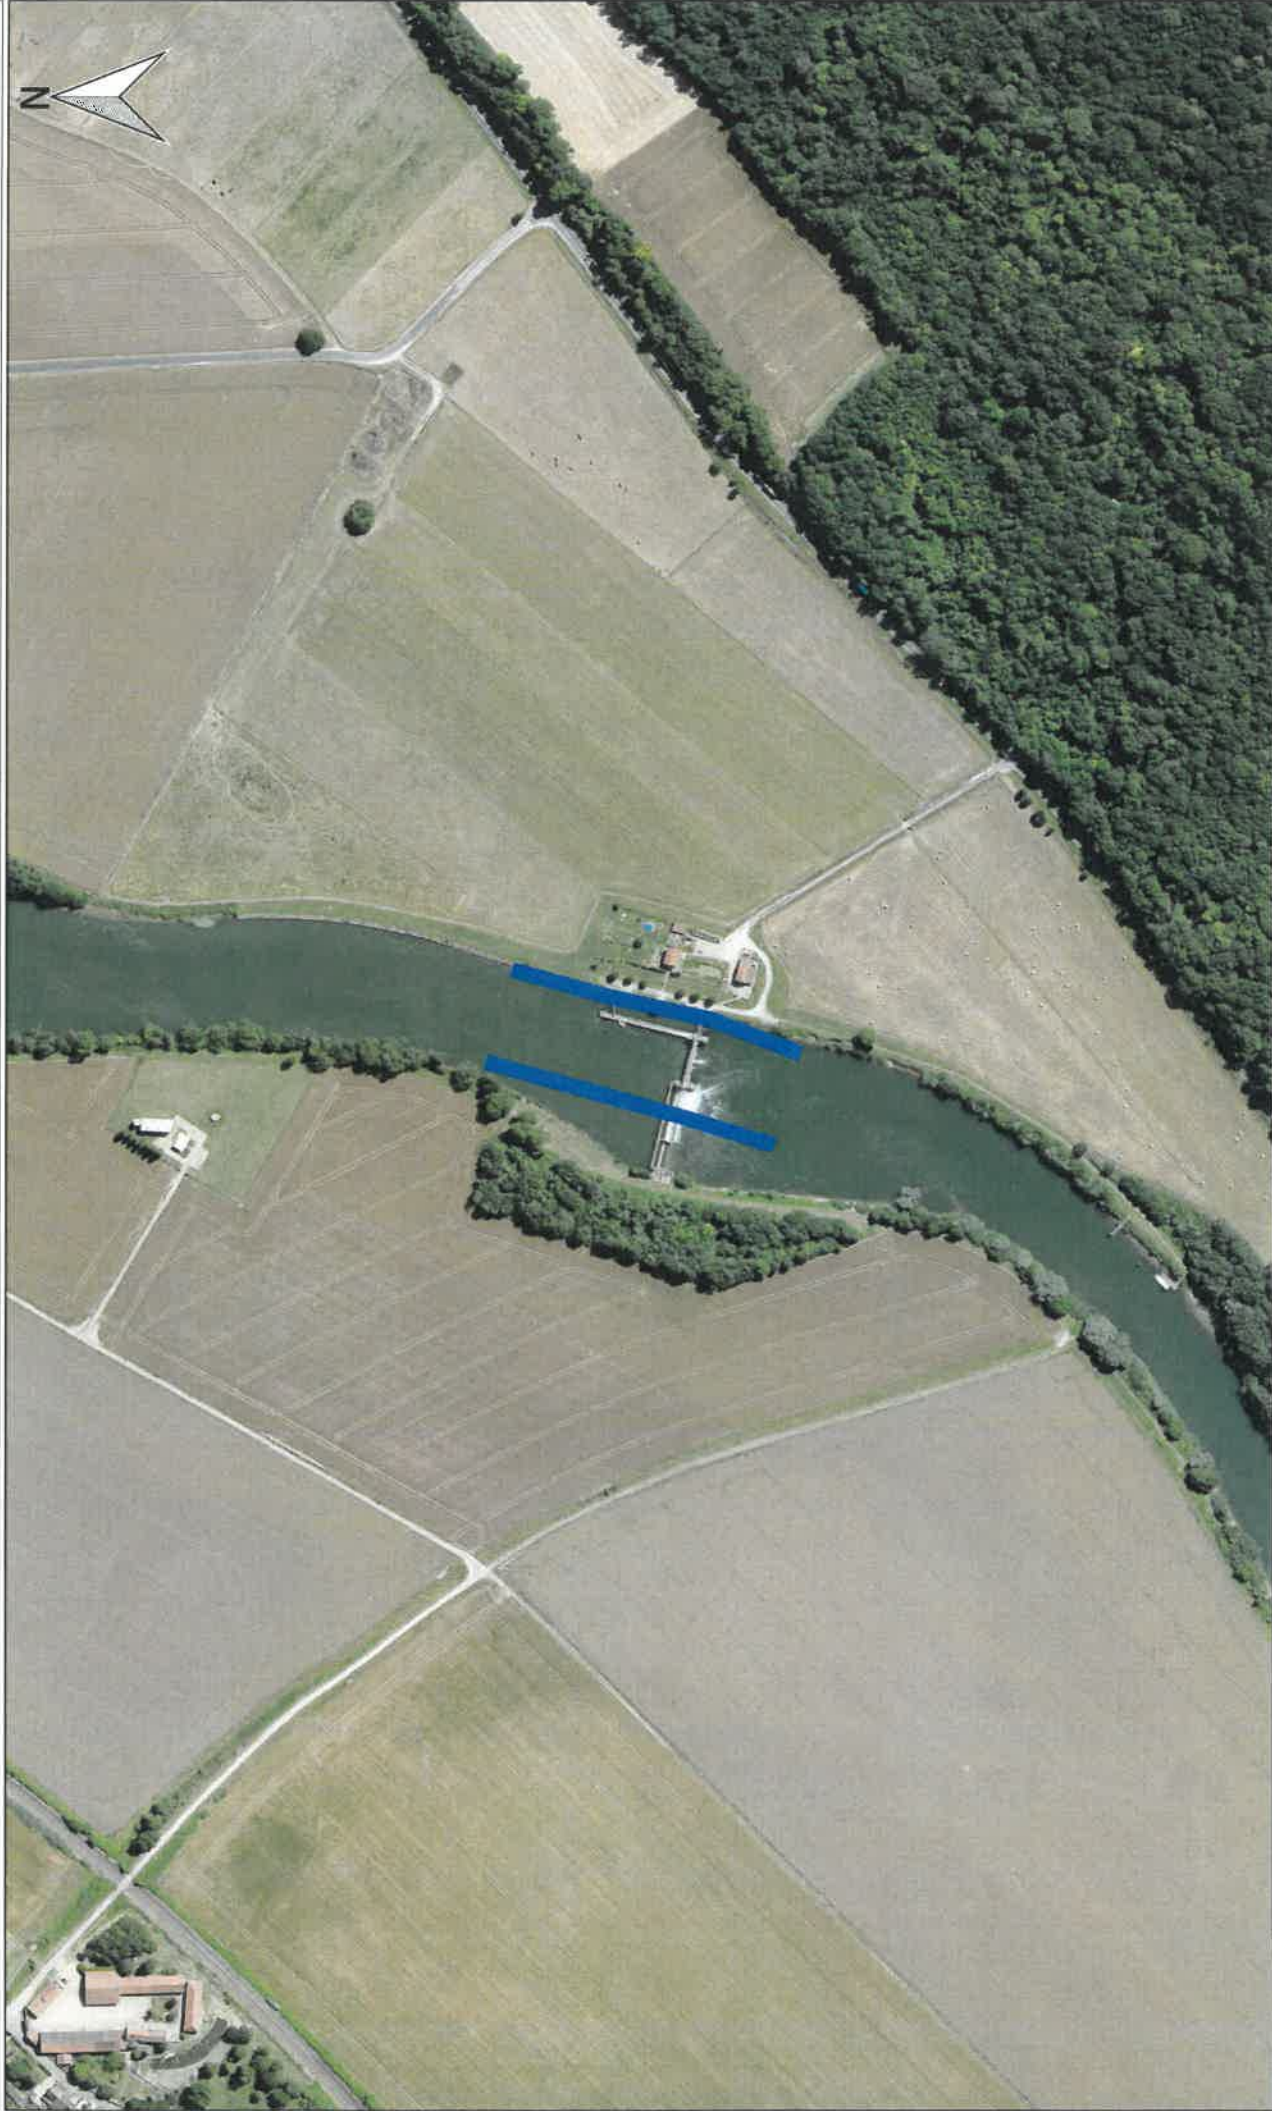

PRÉFET DE  
SEINE-ET-MARNE

Source des données : DDT 77

Fond cartographique numérique : BDCARTAGE@IGN

Conception-réalisation : DDT77/SEPP/FCPMN

Date : 02/05/2018

Echelle : 1 / 3 000

■ Interdiction pêche 2017-2021 Proposition DDT

PRÉFET DE  
SEINE-ET-MARNE

Source des données : DDT 77

Fond cartographique numérique : BDCARTAGE@IGN

Conception-réalisation : DDT77/SEPP/PFCPMN

Date : 02/05/2018

Echelle : 1 / 3 000

■ Interdiction pêche 2017-2021 Proposition DDT