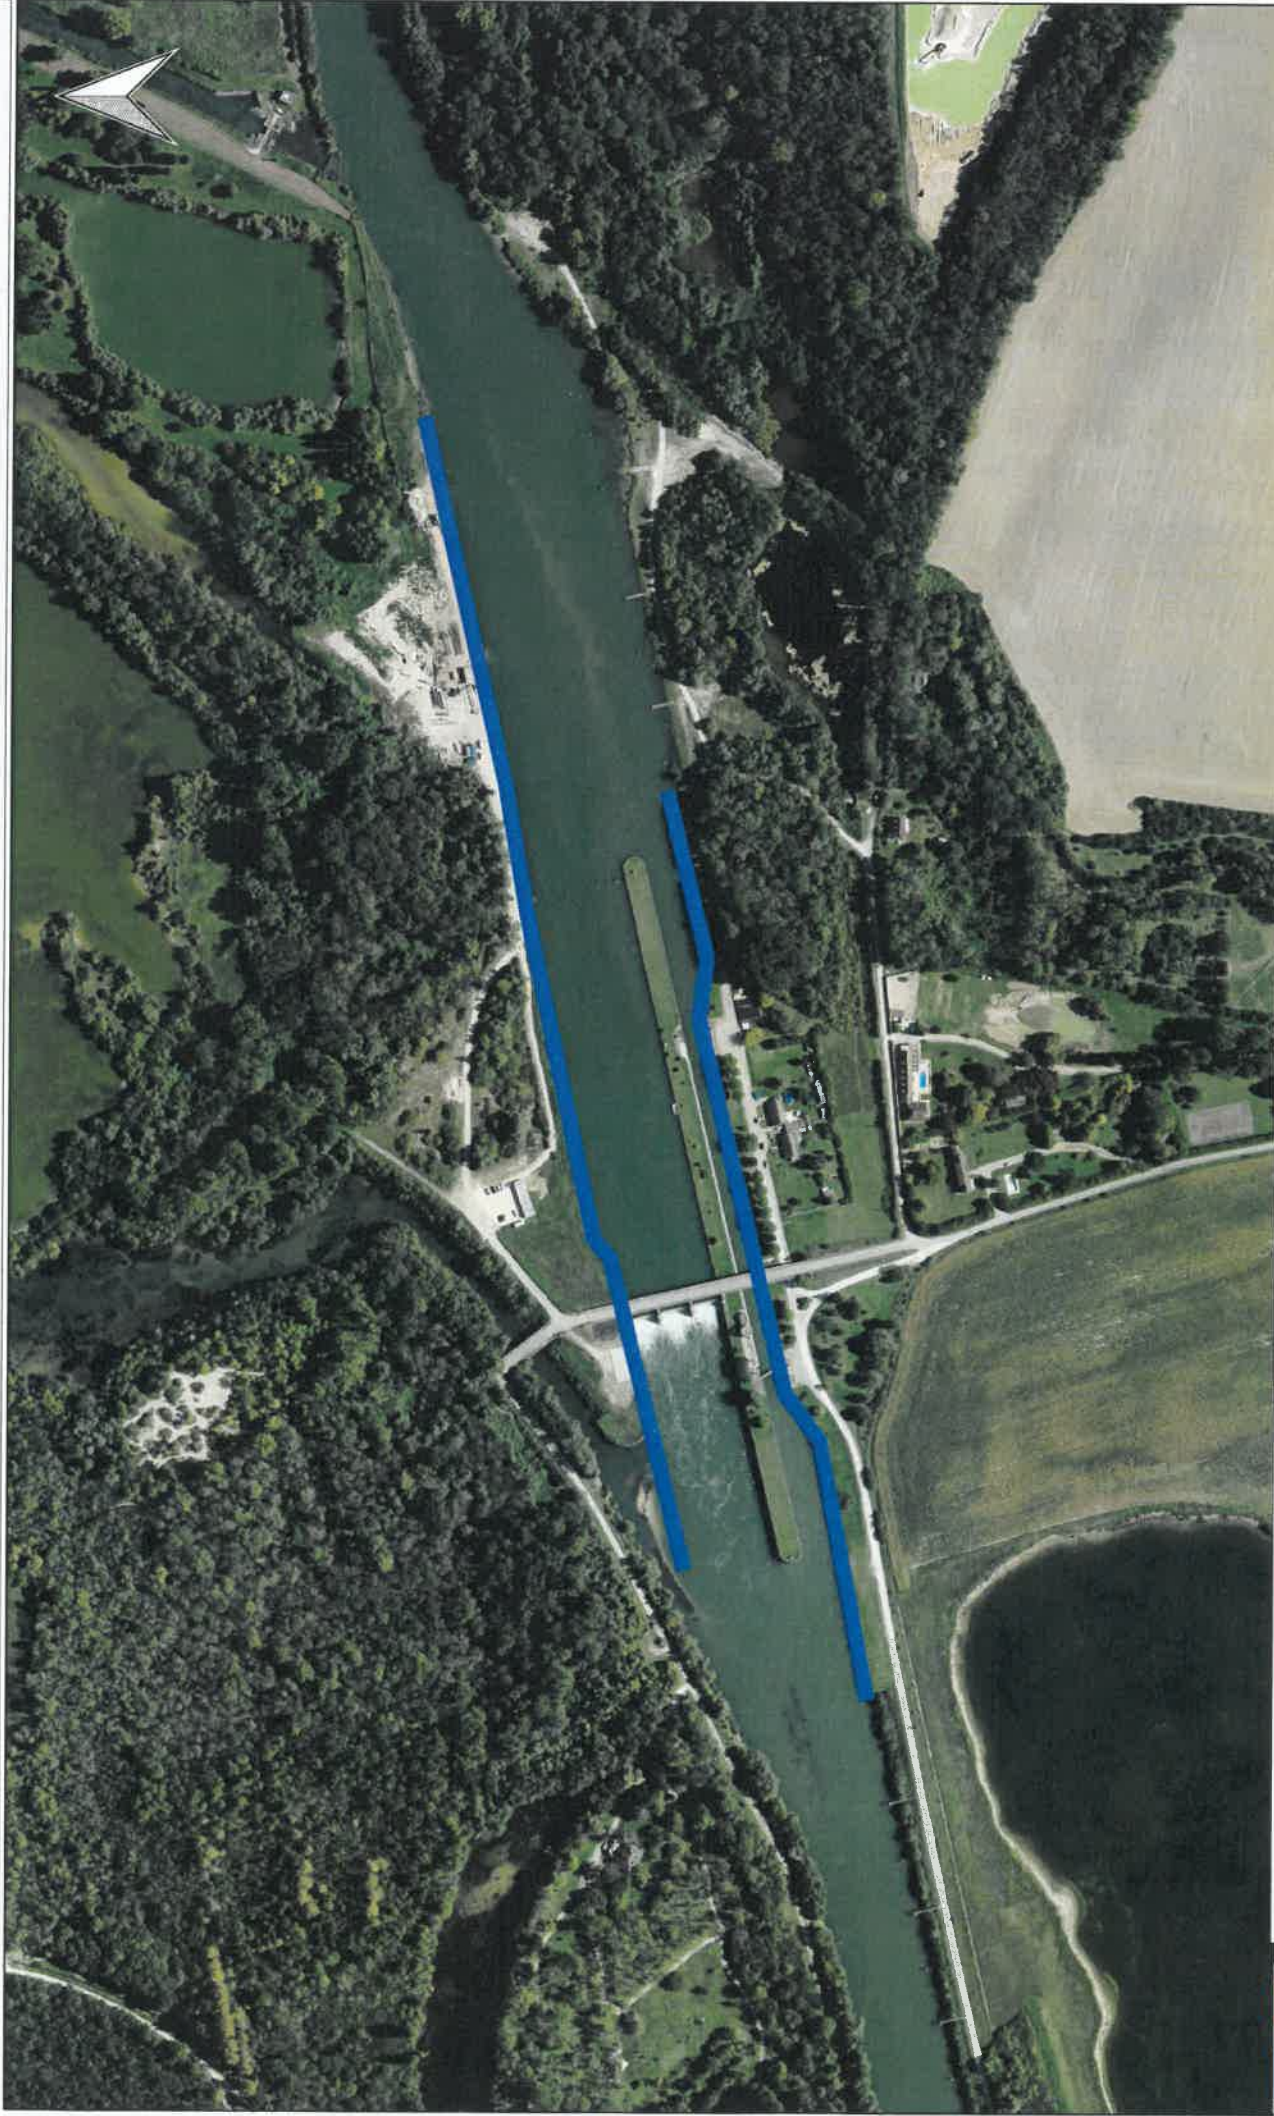

PRÉFET DE  
SEINE-ET-MARNE

Source des données : DDT 77

Fond cartographique numérique : BDCARTAGE@IGN

Conception-réalisation : DDT77/SEPR/PFCFMN

Date : 02/05/2018

Echelle : 1/3 000

Interdiction pêche 2017-2021 Proposition DDT

PRÉFET DE SEINE-ET-MARNE

Source des données : DDT 77

Fond cartographique numérique : BDCARTAGE@IGN

Conception-réalisation : DDT77/SEPR/PFCPMN

Date : 02/05/2018

Echelle : 1 / 3 000

Interdiction pêche 2017-2021 Proposition DDT

PRÉFET DE SEINE-ET-MARNE

Source des données : DDT 77  
Fond cartographique numérique : BDCARTAGE@IGN

Conception-réalisation : DDT77/SEPR/PFCPMN

Date : 02/05/2018

Echelle : 1/3 000

Interdiction pêche 2017-2021 Proposition DDT

PRÉFET DE  
SEINE-ET-MARNE

Source des données : DDT 77

Fond cartographique numérique : BDCARTAGE@IGN

Conception-réalisation : DDT77/SEPR/PFCFPMN

Date : 02/05/2018

Echelle : 1 / 3 000

Interdiction pêche 2017-2021 Proposition DDT