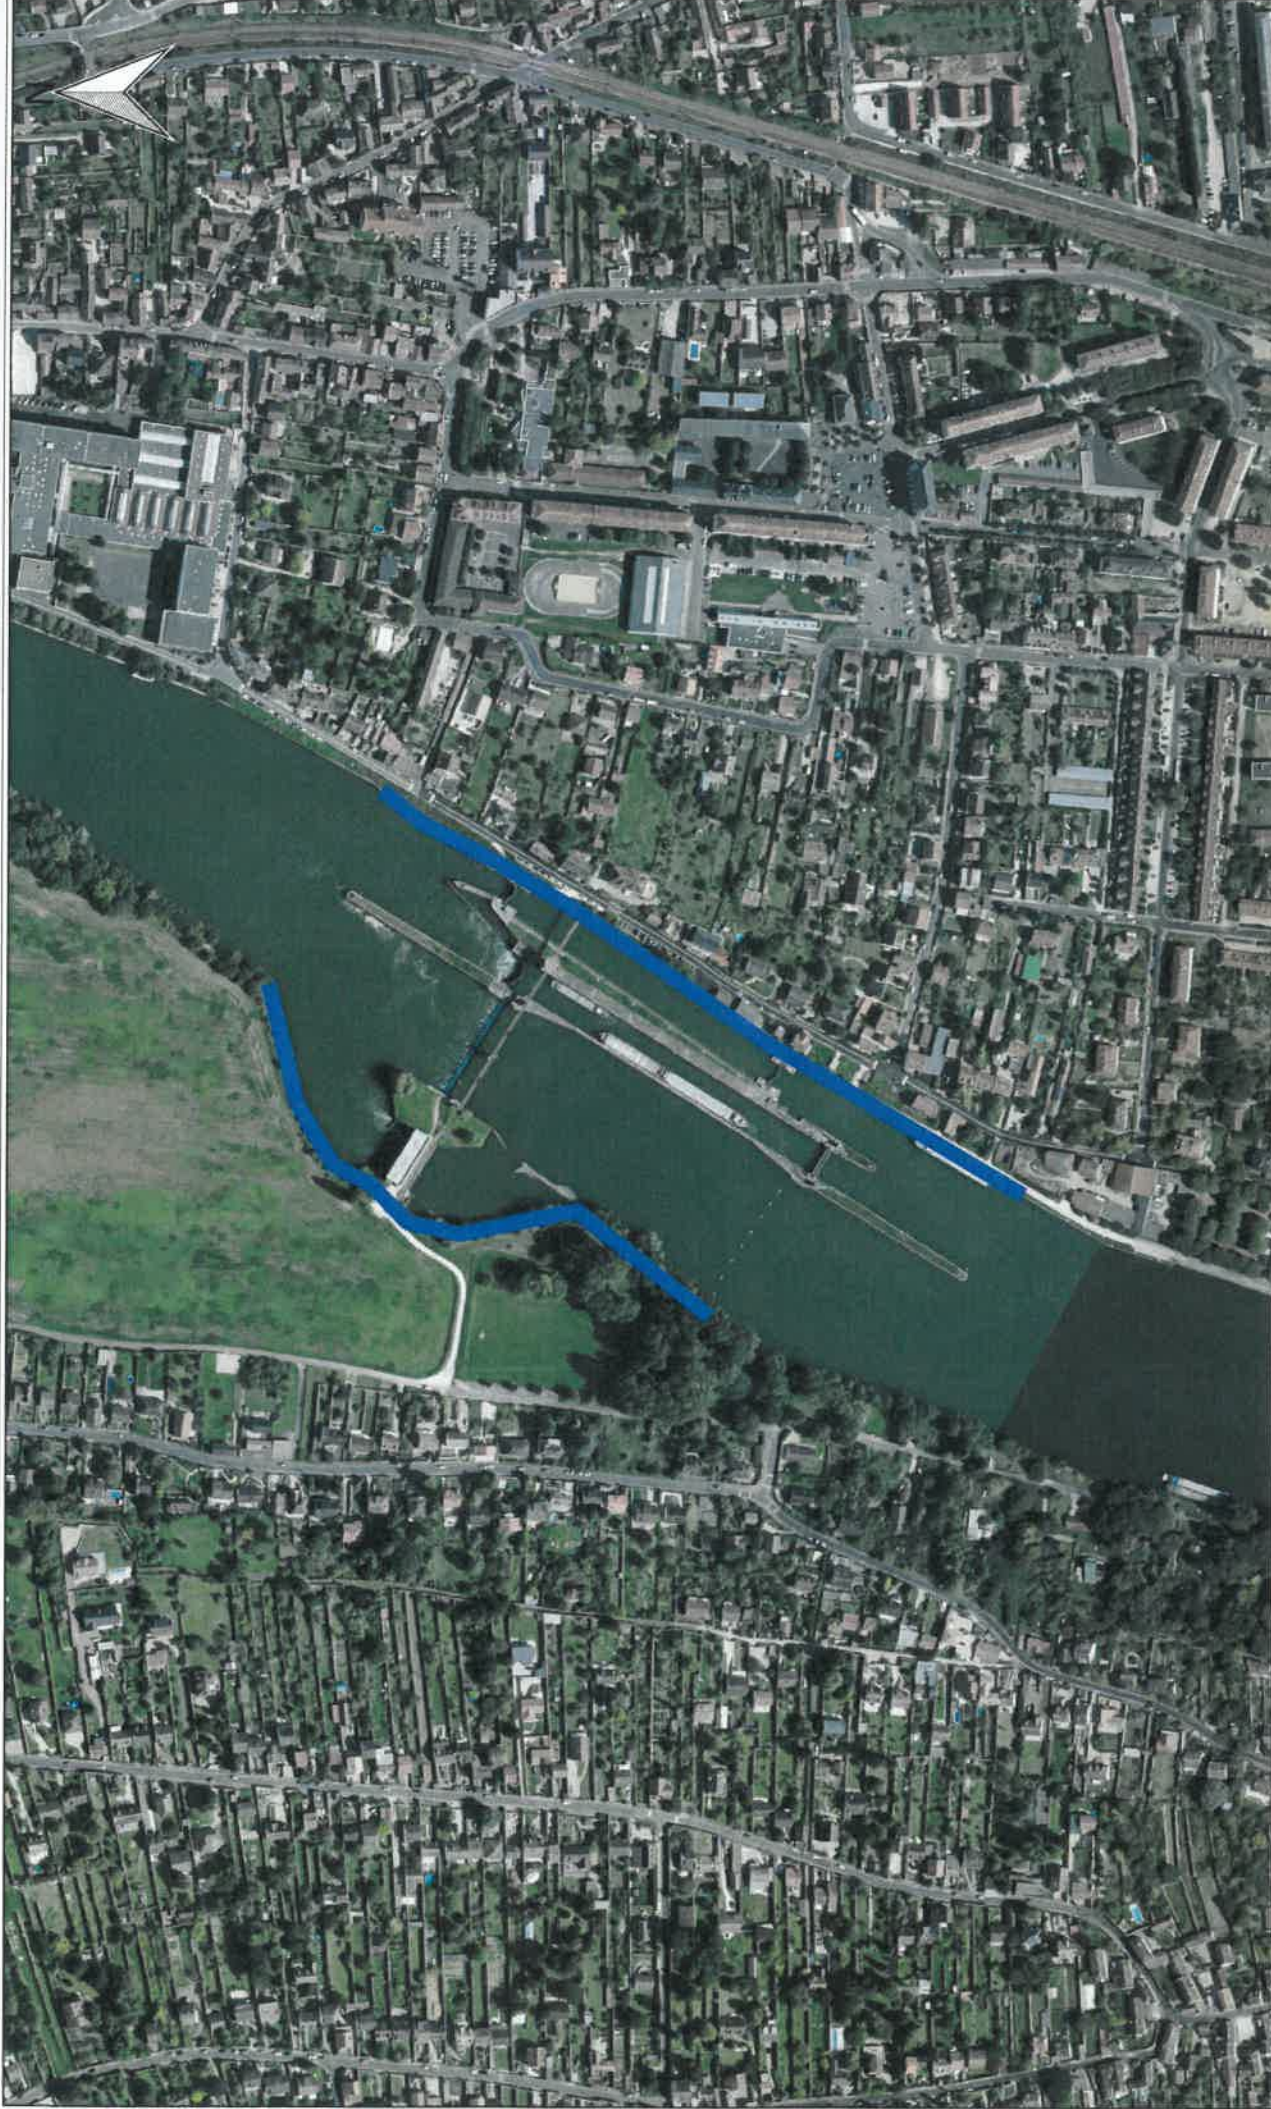

PRÉFET DE SEINE-ET-MARNE

Source des données : DDT 77  
Fond cartographique numérique : BDCARTAGE@IGN

Conception-réalisation : DDT77/SEPR/PFCPMN

Date : 02/05/2018

Echelle : 1/3 000

Interdiction pêche 2017-2021 Proposition DDT

PRÉFET DE  
SEINE-ET-MARNE

Source des données : DDT 77

Fond cartographique numérique : BDCARTAGE@IGN

Conception-réalisation : DDT77/SEPR/PFCFPMN

Date : 02/05/2018

Echelle : 1 / 3 000

Interdiction pêche 2017-2021 Proposition DDT

PRÉFET DE  
SEINE-ET-MARNE

Sources des données : DDT 77

Fond cartographique numérique : BDCARTAGE@IGN

Conception-réalisation : DDT77/SEPR/PCPMN

Date : 02/05/2018

Echelle : 1 / 3 000

Interdiction pêche 2017-2021 Proposition DDT

PRÉFET DE  
SEINE-ET-MARNE

Source des données : DDT 77  
Fond cartographique numérique : BDCARTAGE@IGN

Conception-réalisation : DDT77/SEPR/PFCPMN

Date : 02/05/2018

Echelle : 1 / 3 000

Interdiction pêche 2017-2021 Proposition DDT