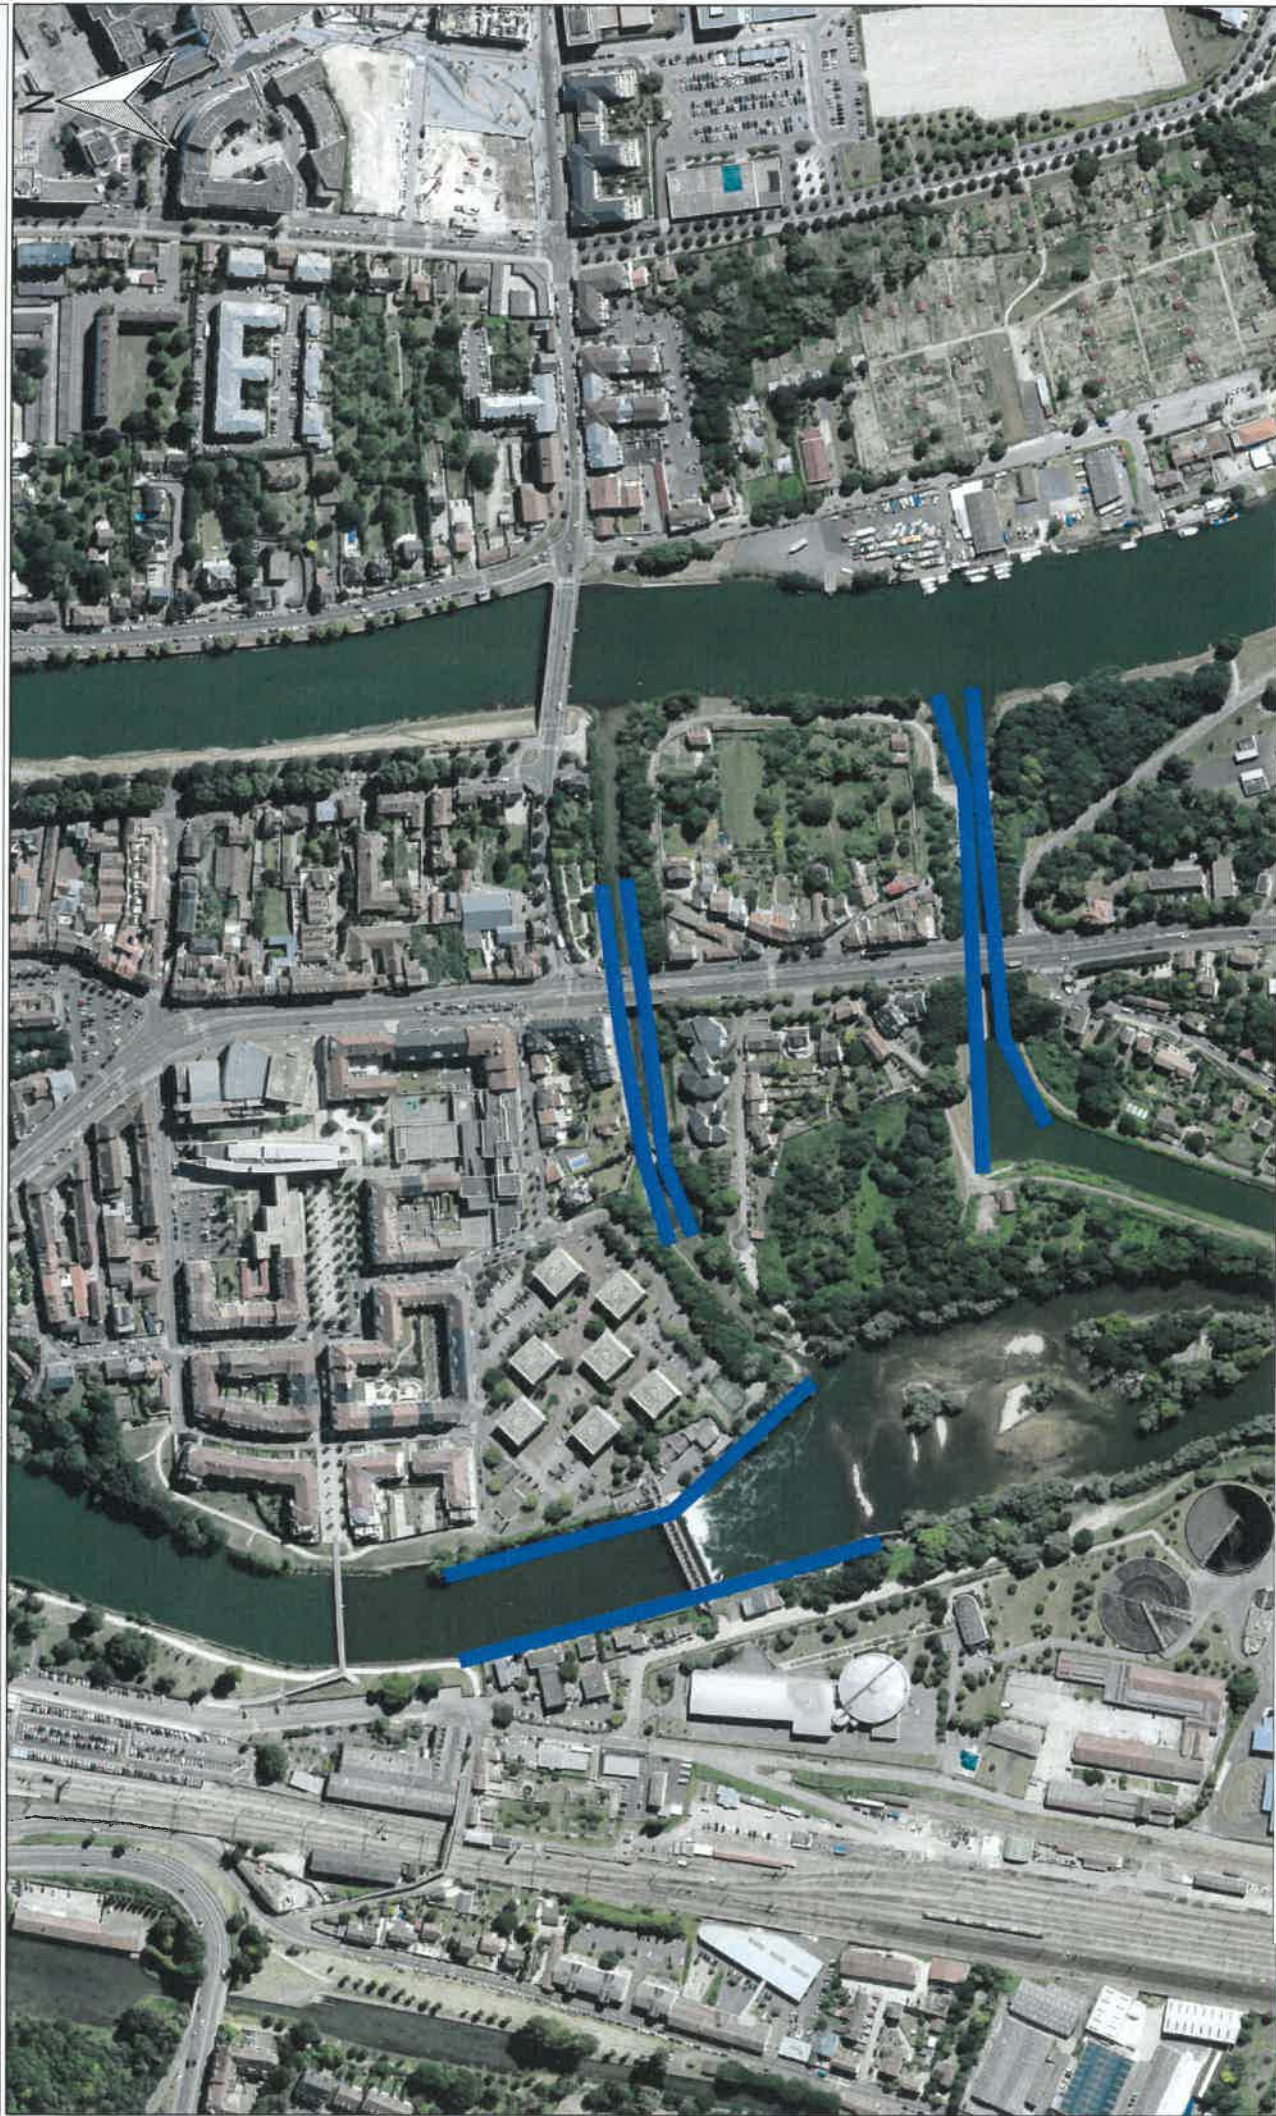

PRÉFET DE  
SEINE-ET-MARNE

Source des données : DDT 77

Fond cartographique numérique : BDCARTAGE@IGN

Conception-réalisation : DDT77/SEPP/PFCPMN

Date : 02/05/2018

Echelle : 1 / 3 000

■ Interdiction pêche 2017-2021 Proposition DDT

PRÉFET DE  
SEINE-ET-MARNE

Source des données : DDT 77  
Fond cartographique numérique BDCARTAGE©IGN

Conception-réalisation : DDT77/SEPR/PPCFMN

Date : 02/05/2018

Echelle : 1/3 000

Interdiction pêche 2017-2021 Proposition DDT

PRÉFET DE  
SEINE-ET-MARNE

Source des données : DDT 77

Fond cartographique numérisé : BDCARTAGE@IGN

Conception-réalisation : DDT77/SEPR/PFCPMN

Date : 02/05/2018

Echelle : 1 / 3 000

Interdiction pêche 2017-2021 Proposition DDT

PRÉFET DE  
SEINE-ET-MARNE

Source des données : DDT 77

Fond cartographique numérique : BDCARTAGE@IGN

Conception-réalisation : DDT77/SEPRP/FCPMN

Date : 02/05/2018

Echelle : 1 / 3 000

■ Interdiction pêche 2017-2021 Proposition DDT