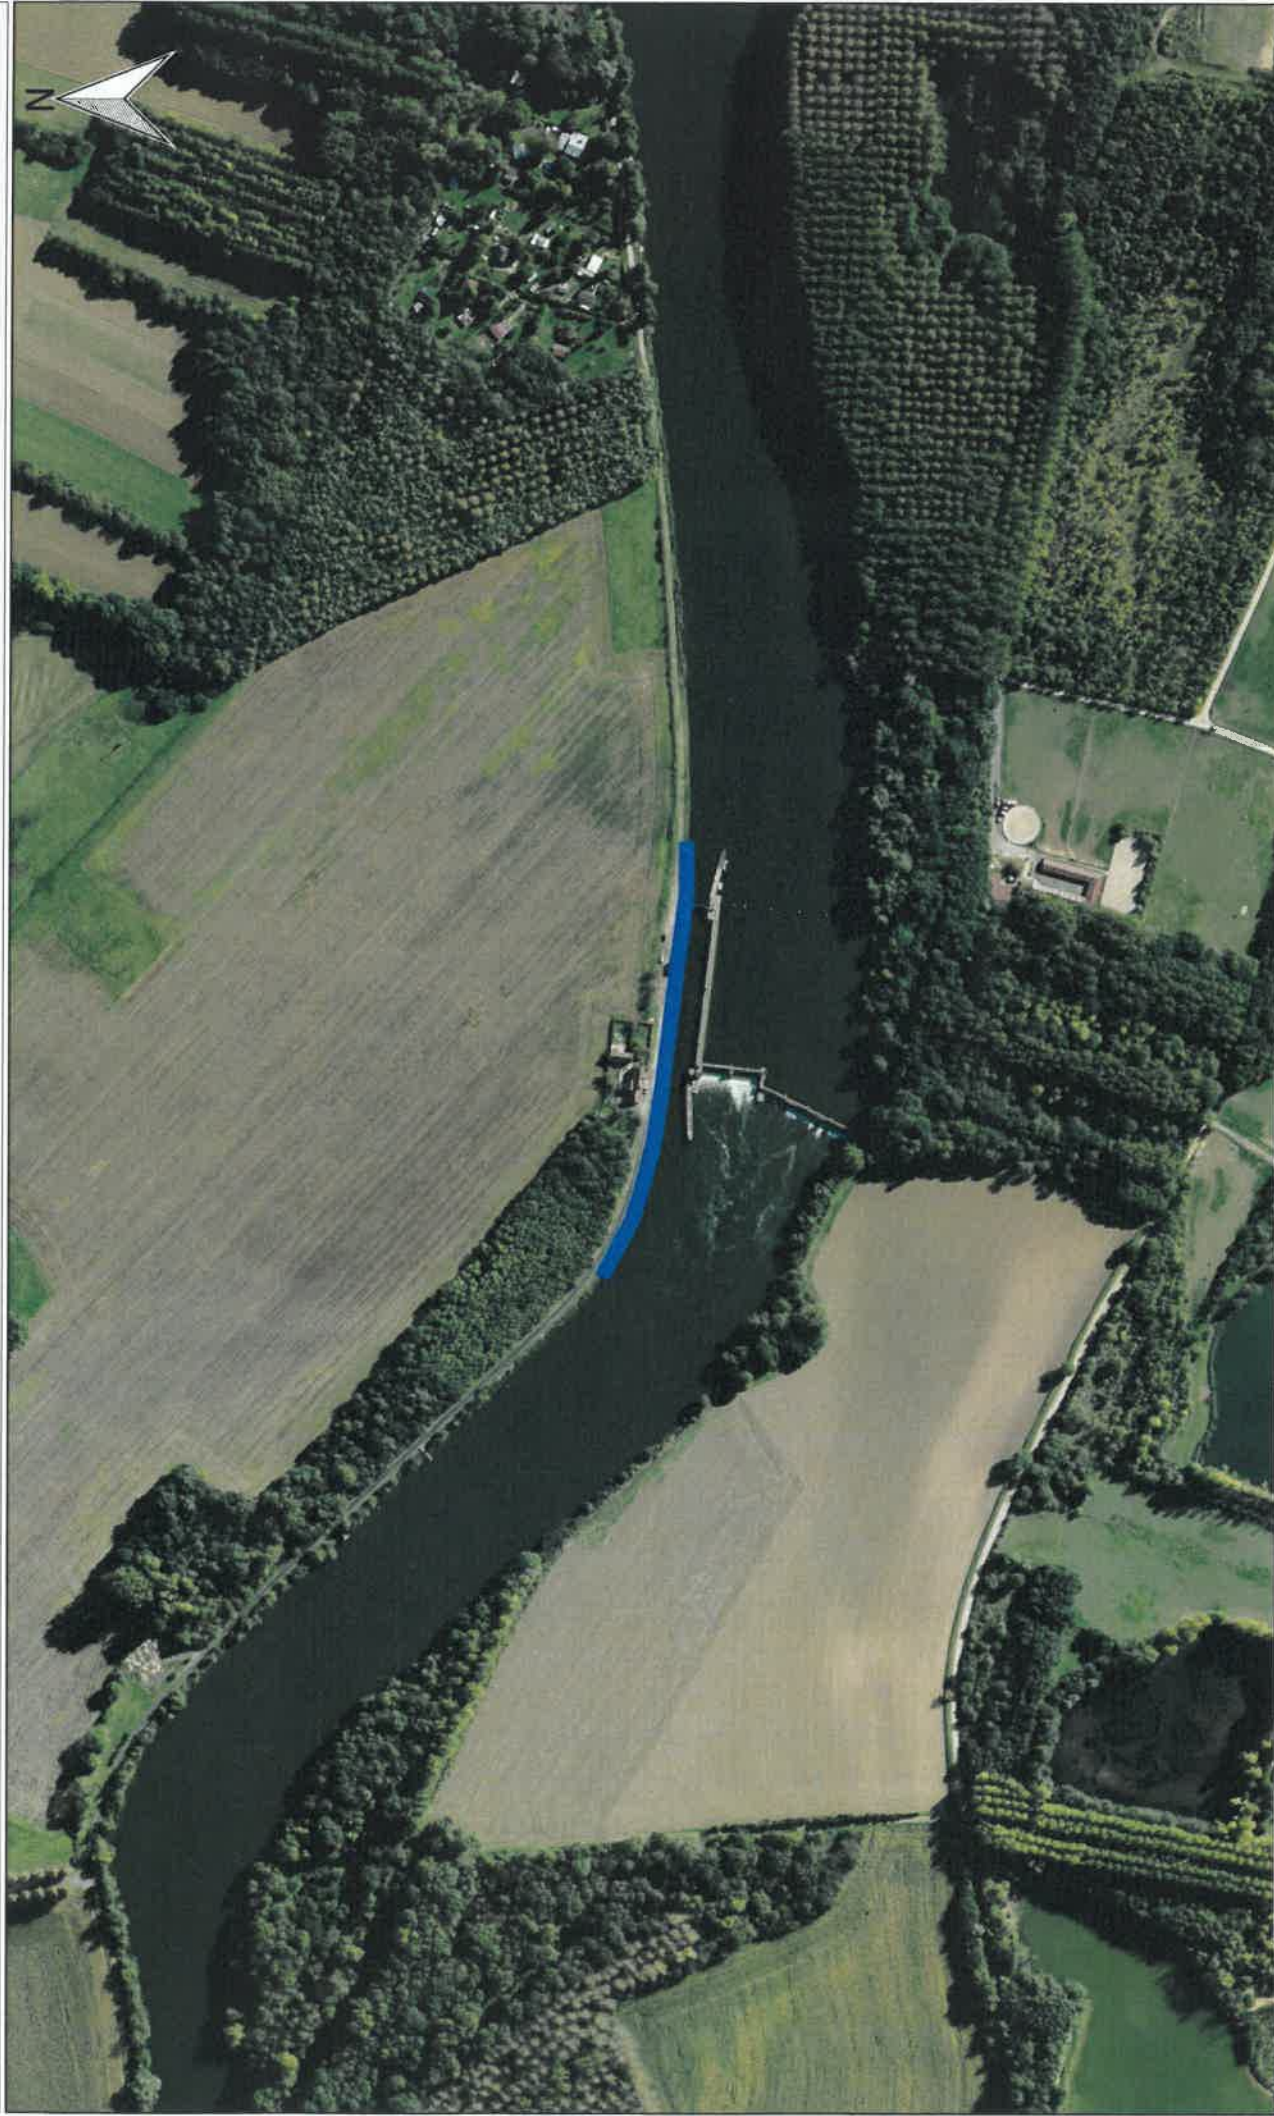

PRÉFET DE  
SEINE-ET-MARNE

Source des données : DDT 77  
Fond cartographique numérique : BDCARTAGE@IGN

Conception-réalisation : DDT77/SEPR/PFCPMN

Date : 02/05/2018

Echelle : 1 / 3 000

Interdiction pêche 2017-2021 Proposition DDT