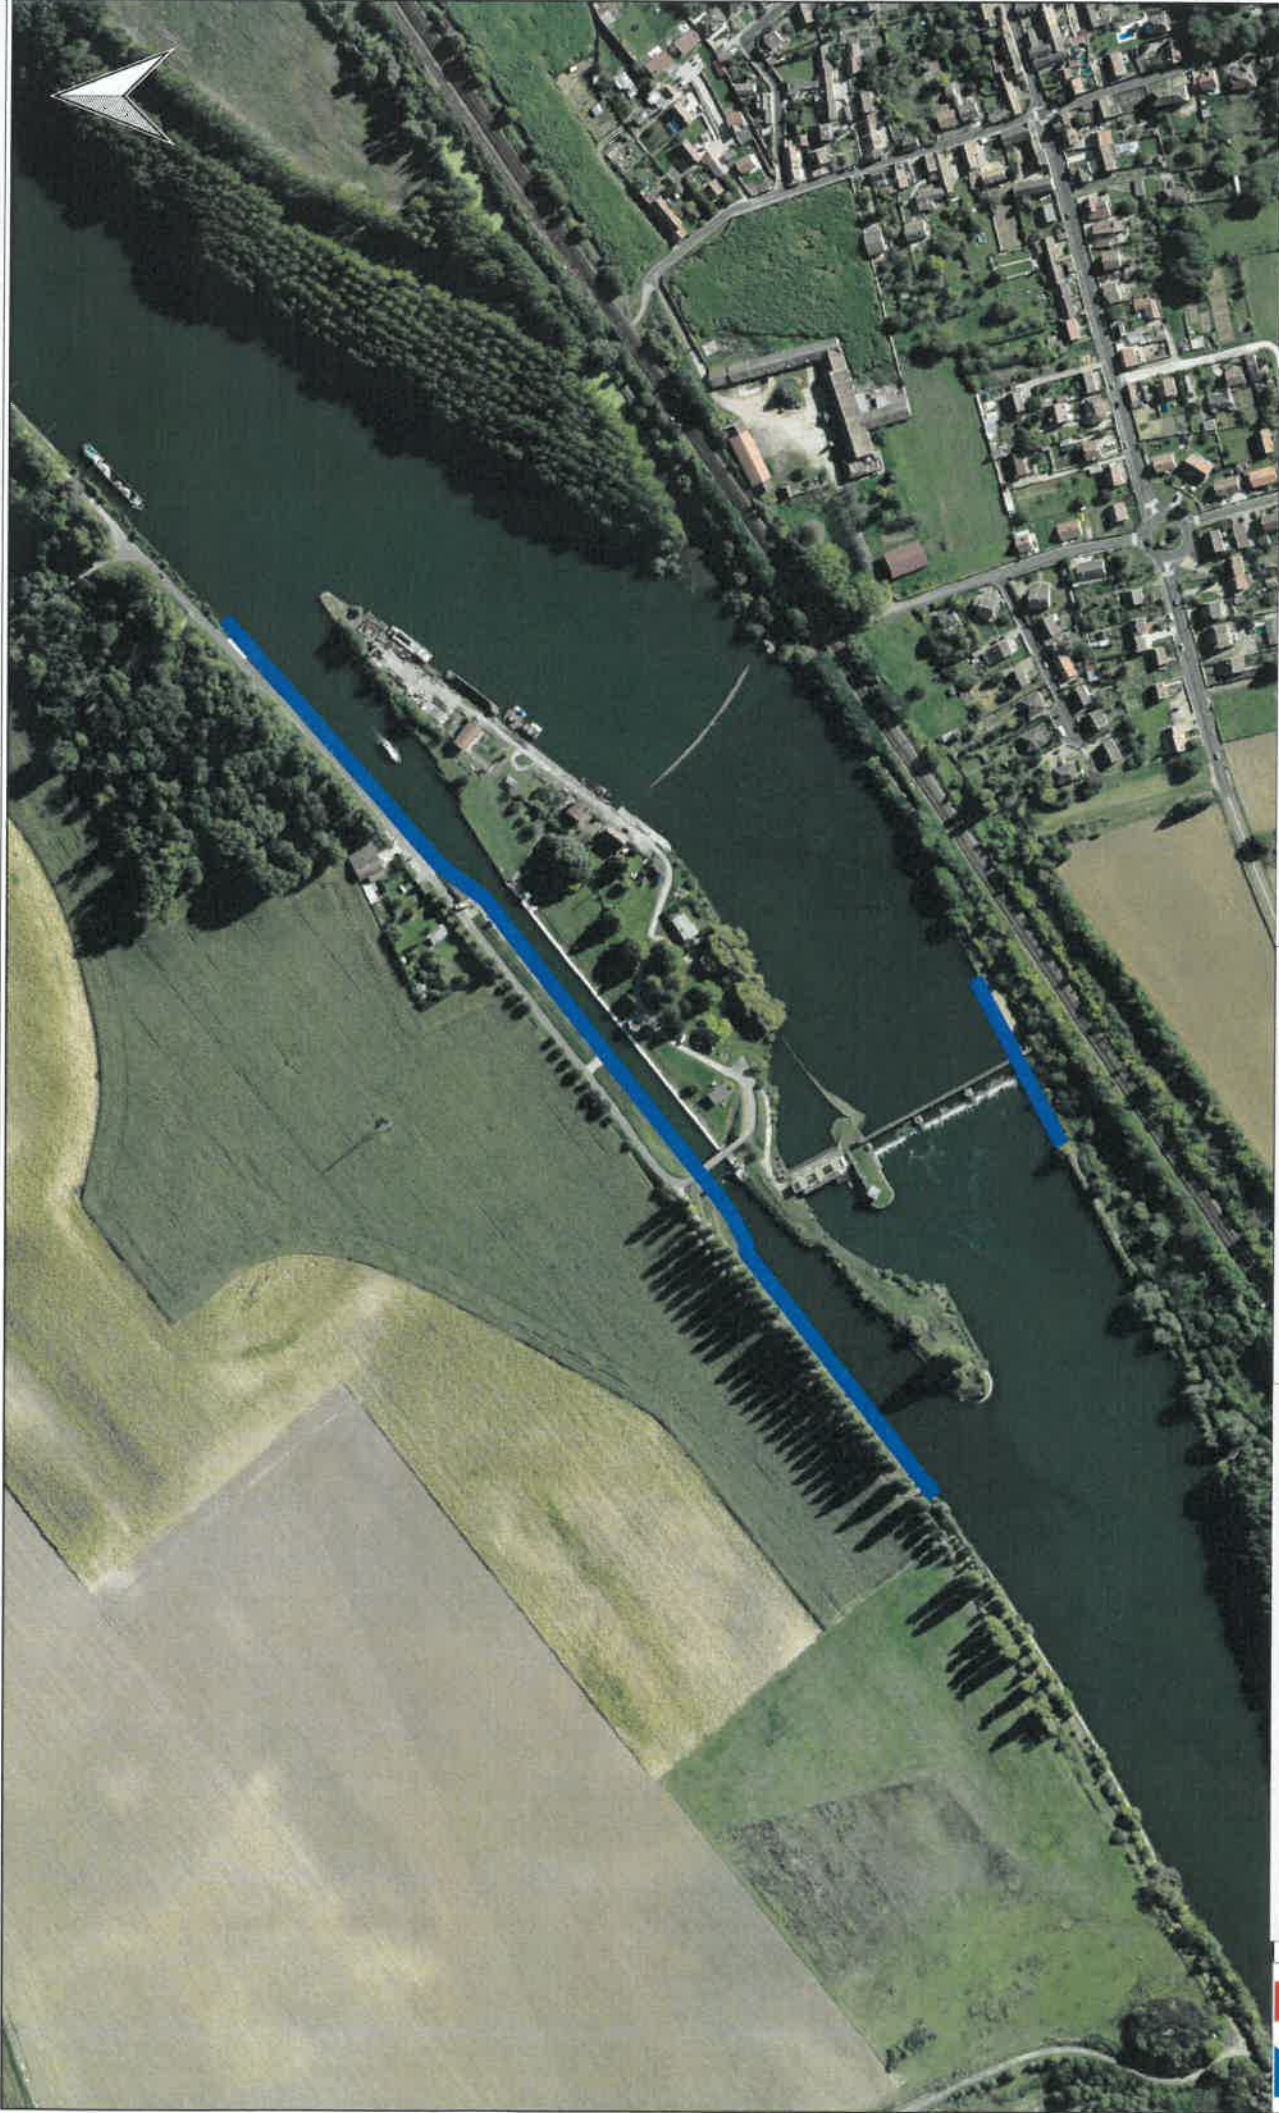

PRÉFET DE SEINE-ET-MARNE

Source des données : DDT 77  
Fond cartographique numérique : BDCARTAGE@IGN

Conception-réalisation : DDT77/SEPR/PFCPMN

Date : 02/05/2018

Echelle : 1/3 000

Interdiction pêche 2017-2021 Proposition DDT

PRÉFET DE  
SEINE-ET-MARNE

Source des données : DDT 77

Fond cartographique numérique : BDCARTAGE@IGN

Conception-réalisation : DDT77/SEPR/PFCFPMN

Date : 02/05/2018

Echelle : 1 / 3 000

Interdiction pêche 2017-2021 Proposition DDT

PRÉFET DE  
SEINE-ET-MARNE

Sources des données : DDT 77

Fond cartographique numérique : BDCARTAGE@IGN

Conception-réalisation : DDT77/SEPR/PCPMN

Date : 02/05/2018

Echelle : 1 / 3 000

Interdiction pêche 2017-2021 Proposition DDT

PRÉFET DE  
SEINE-ET-MARNE

Source des données : DDT 77  
Fond cartographique numérique : BDCARTAGE@IGN

Conception-réalisation : DDT77/SEPR/PFCPMN

Date : 02/05/2018

Echelle : 1 / 3 000

Interdiction pêche 2017-2021 Proposition DDT