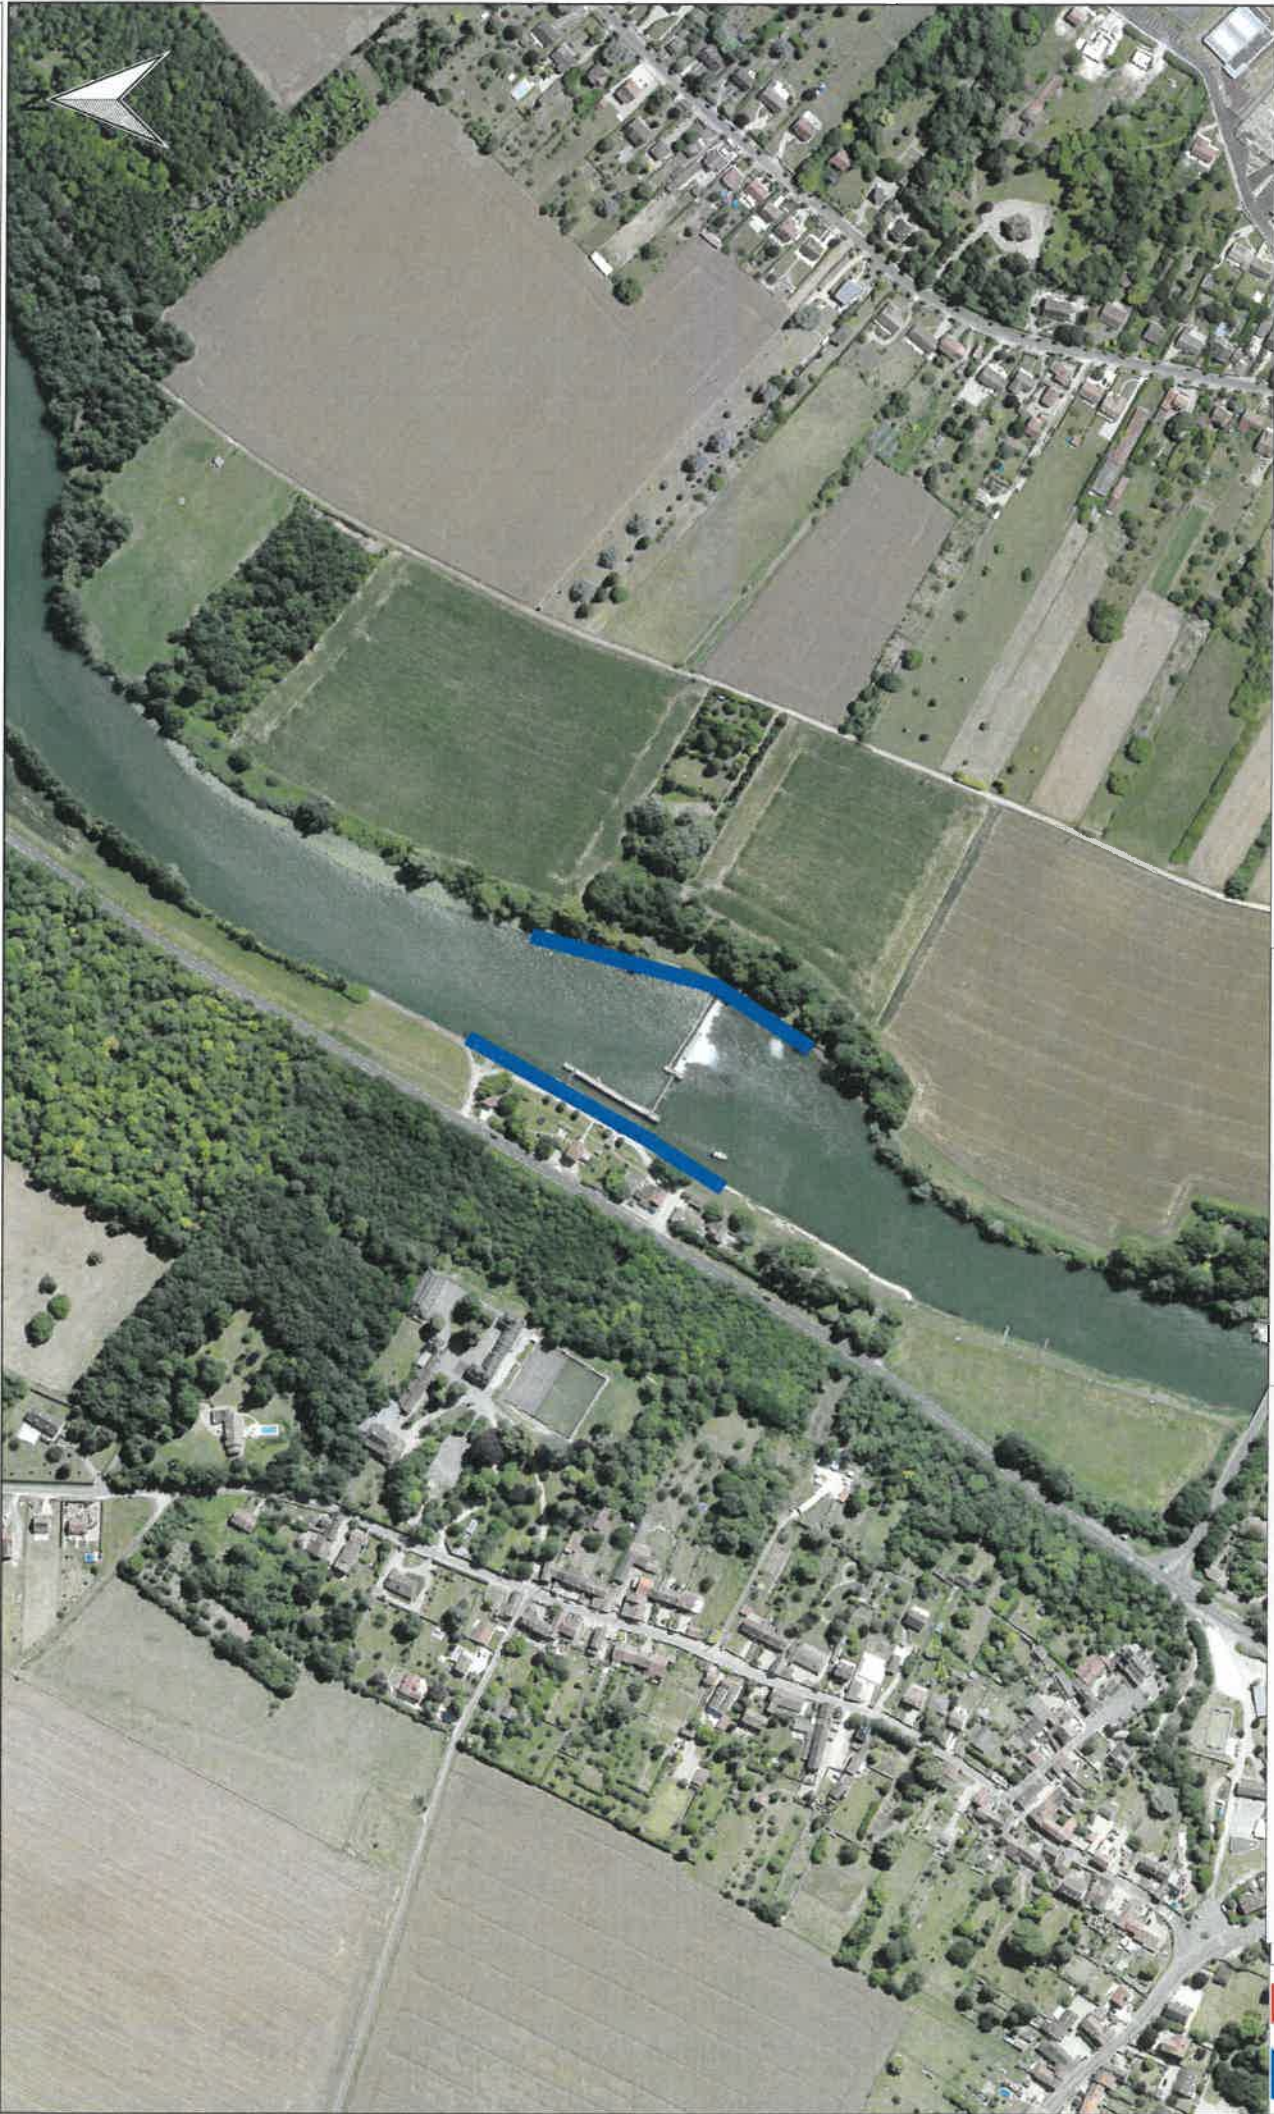

PRÉFET DE  
SEINE-ET-MARNE

Source des données : DDT 77  
Fond cartographique numérique : BDCARTAGE@IGN

Conception-réalisation : DDT77/SEPR/PFCPMN

Date : 02/05/2018

Echelle : 1 / 3 000

Interdiction pêche 2017-2021 Proposition DDT

PRÉFET DE  
SEINE-ET-MARNE

Source des données : DDT 77

Fond cartographique numérique : BDCARTAGE@IGN

Conception-réalisation : DDT77/SEPP/FCPMN

Date : 02/05/2018

Echelle : 1 / 3 000

■ Interdiction pêche 2017-2021 Proposition DDT