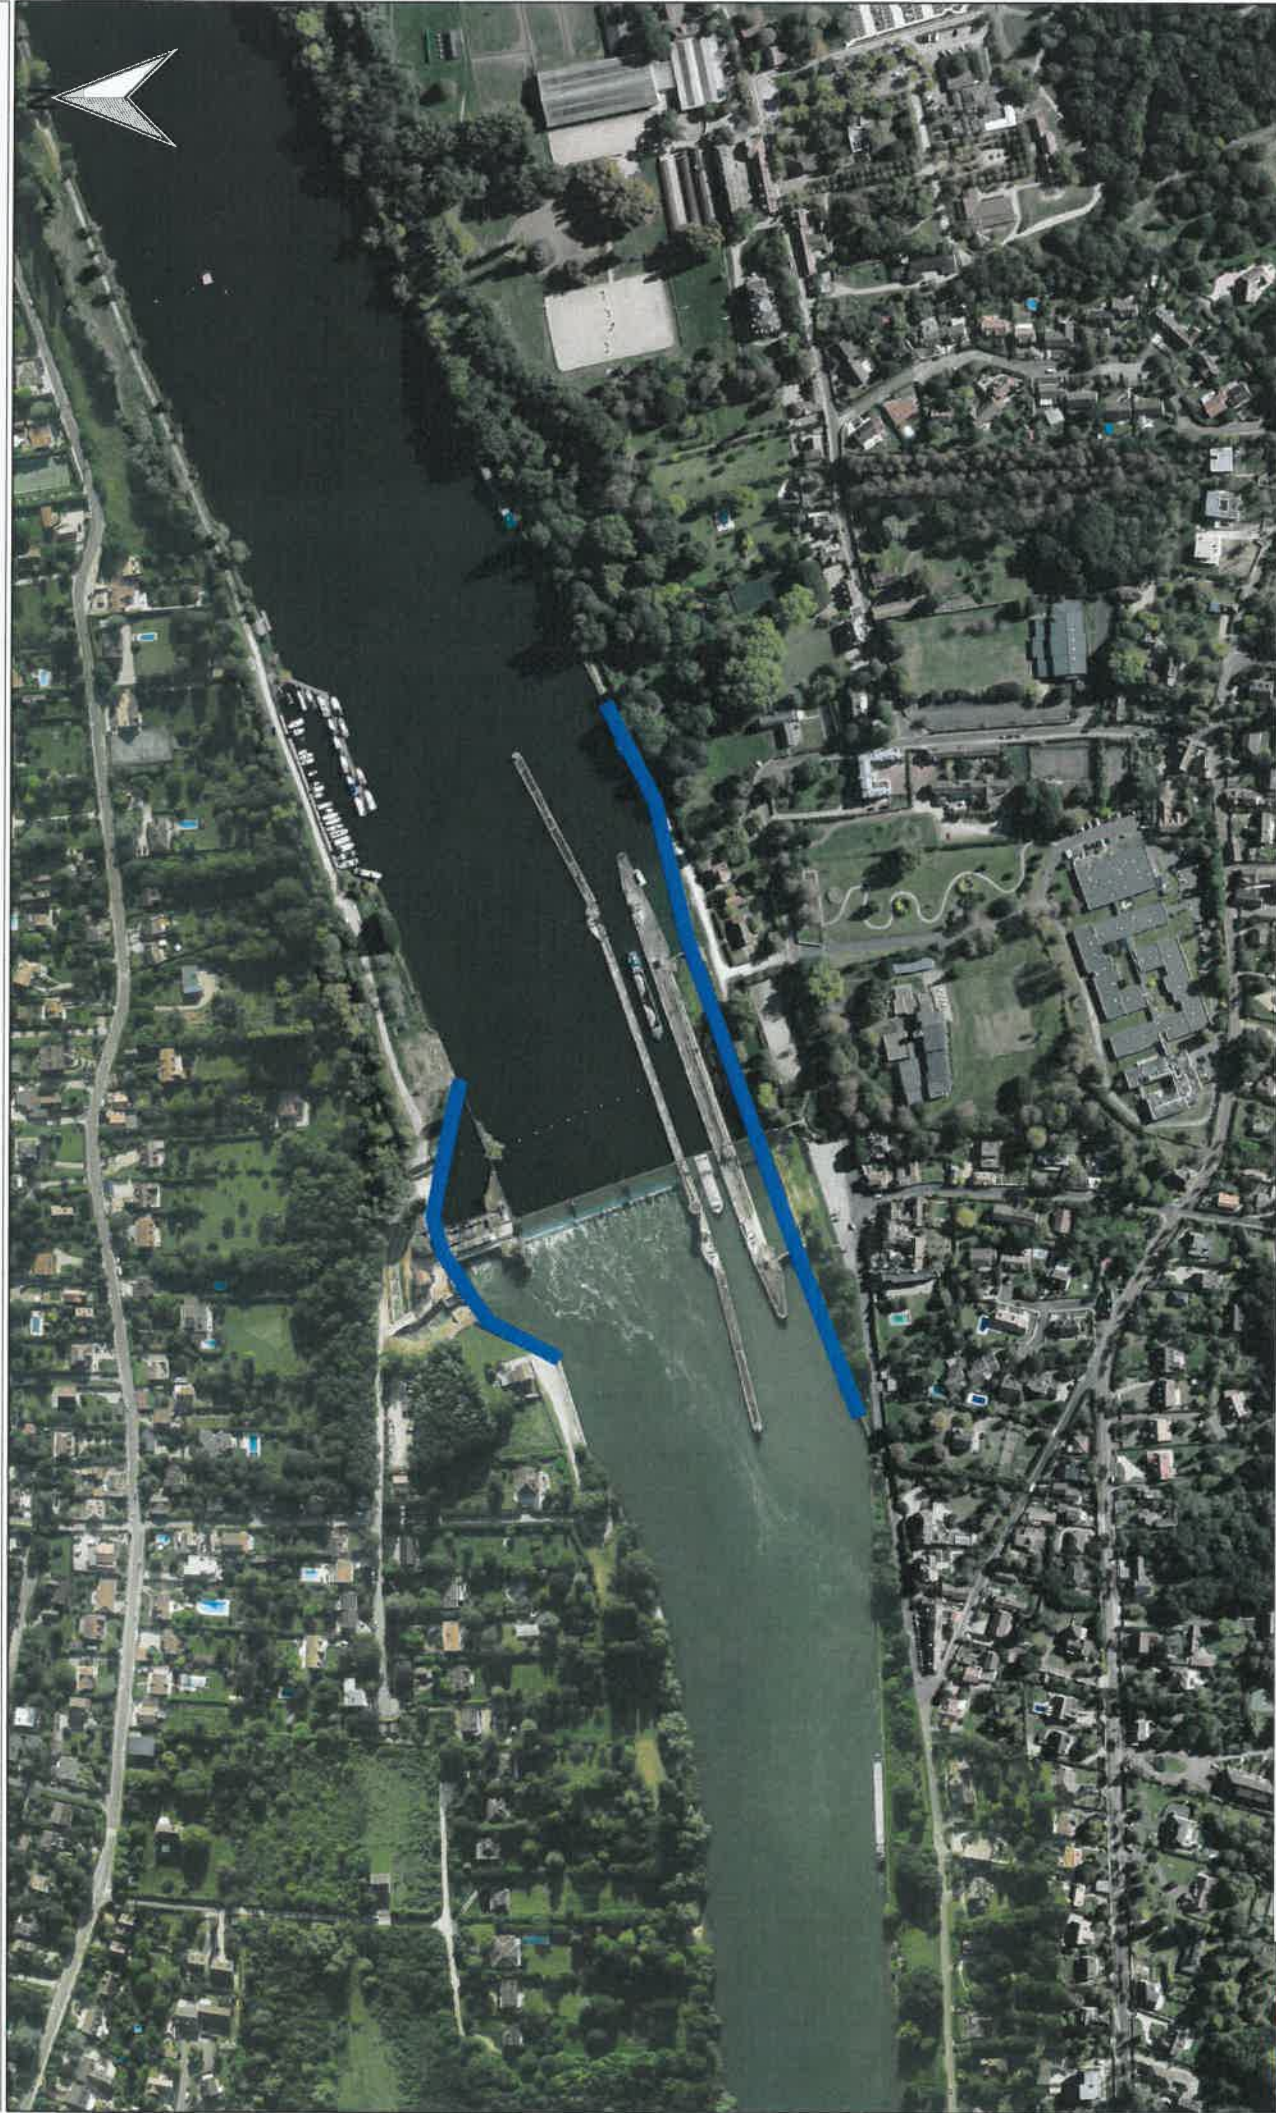

PRÉFET DE  
SEINE-ET-MARNE

Source des données : DDT 77

Fond cartographique numérique : BDCARTAGE@IGN

Conception-réalisation : DDT77/SEPR/PFCFPMN

Date : 02/05/2018

Echelle : 1 / 3 000

Interdiction pêche 2017-2021 Proposition DDT

PRÉFET DE  
SEINE-ET-MARNE

Sources des données : DDT 77

Fond cartographique numérique : BDCARTAGE@IGN

Conception-réalisation : DDT77/SEPR/PCPMN

Date : 02/05/2018

Echelle : 1 / 3 000

Interdiction pêche 2017-2021 Proposition DDT

PRÉFET DE  
SEINE-ET-MARNE

Source des données : DDT 77  
Fond cartographique numérique : BDCARTAGE@IGN

Conception-réalisation : DDT77/SEPR/PFCPMN

Date : 02/05/2018

Echelle : 1 / 3 000

Interdiction pêche 2017-2021 Proposition DDT