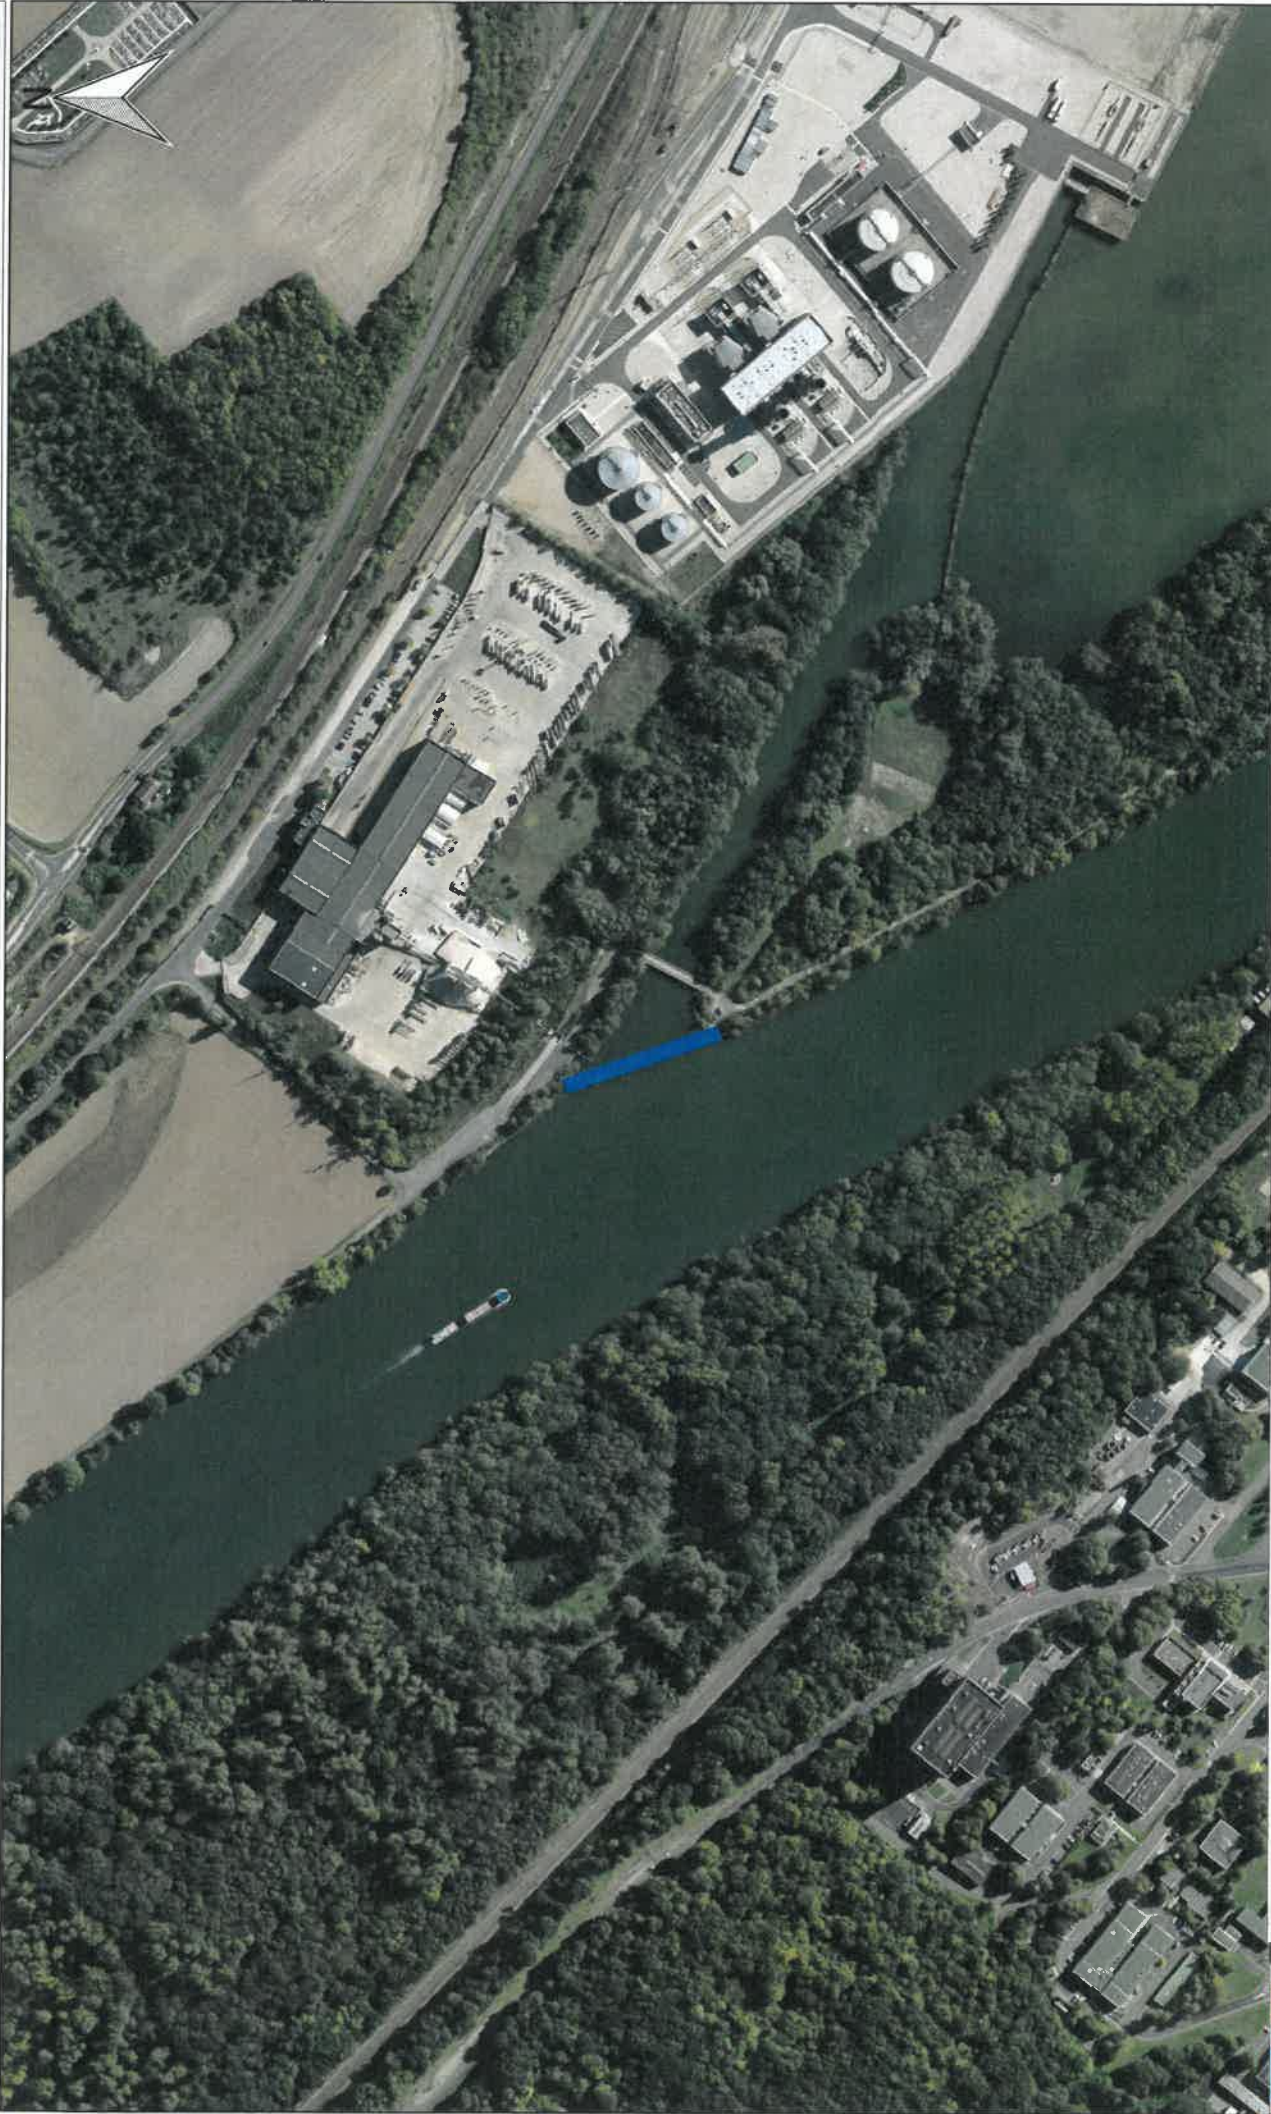

PRÉFET DE  
SEINE-ET-MARNE

Source des données : DDT 77

Fond cartographique numérique : BDCARTAGE@IGN

Conception-réalisation : DDT77/SEPR/PFCFPMN

Date : 02/05/2018

Echelle : 1 / 3 000

Interdiction pêche 2017-2021 Proposition DDT

PRÉFET DE  
SEINE-ET-MARNE

Sources des données : DDT 77

Fond cartographique numérique : BDCARTAGE@IGN

Conception-réalisation : DDT77/SEPR/PCPMN

Date : 02/05/2018

Echelle : 1 / 3 000

Interdiction pêche 2017-2021 Proposition DDT

PRÉFET DE  
SEINE-ET-MARNE

Source des données : DDT 77  
Fond cartographique numérique : BDCARTAGE@IGN

Conception-réalisation : DDT77/SEPR/PFCPMN

Date : 02/05/2018

Echelle : 1 / 3 000

Interdiction pêche 2017-2021 Proposition DDT