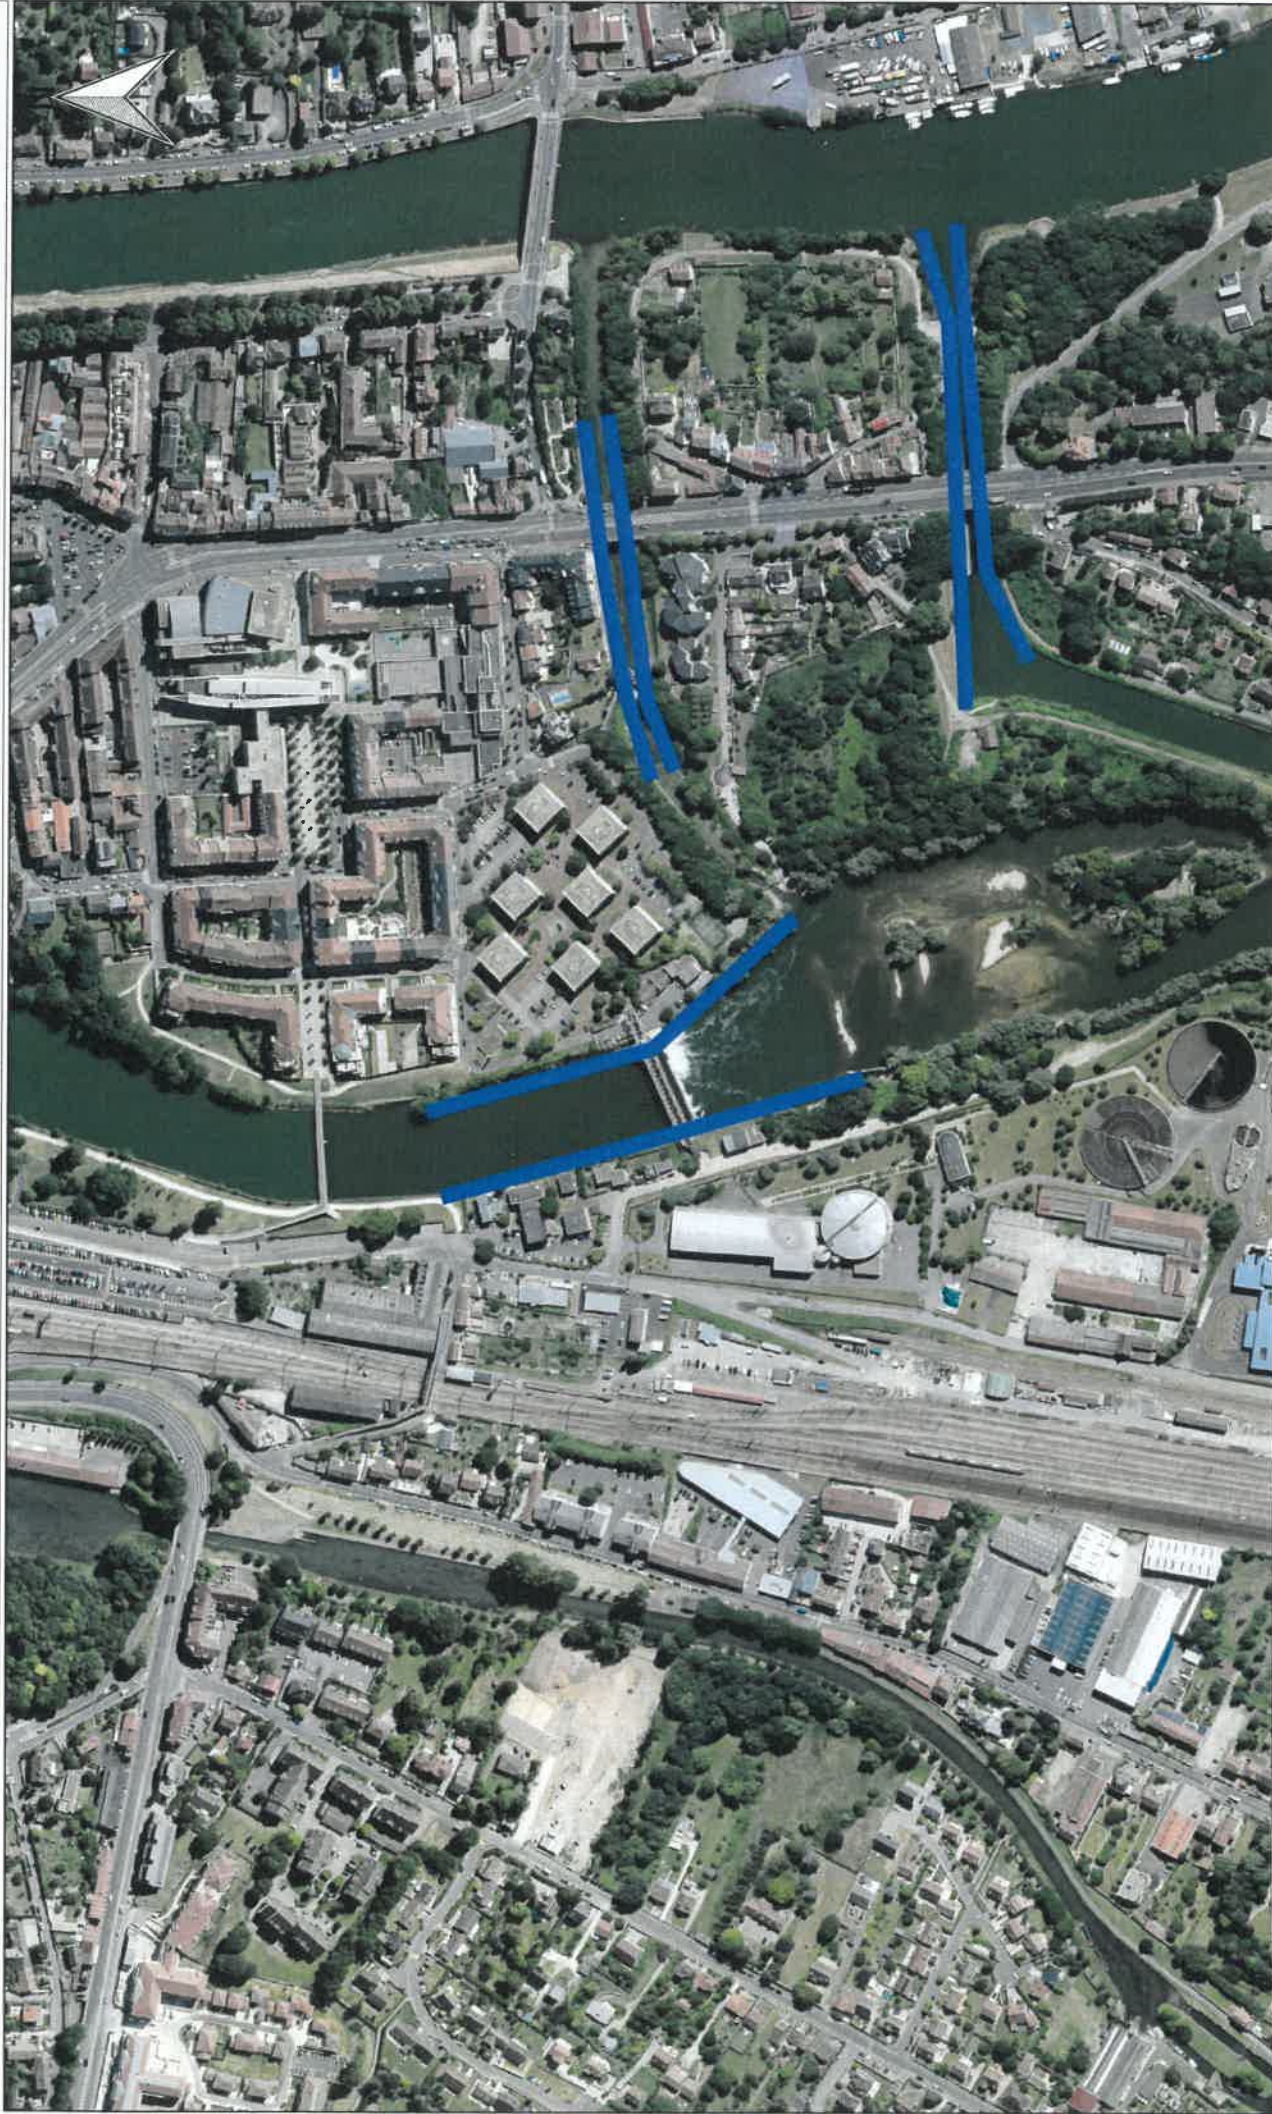

PRÉFET DE  
SEINE-ET-MARNE

Source des données : DDT 77  
Fond cartographique numérique BDCARTAGE©IGN

Conception-réalisation : DDT77/SEPR/PPCFMN

Date : 02/05/2018

Echelle : 1/3 000

Interdiction pêche 2017-2021 Proposition DDT

PRÉFET DE  
SEINE-ET-MARNE

Source des données : DDT 77

Fond cartographique numérisé : BDCARTAGE@IGN

Conception-réalisation : DDT77/SEPR/PFCPMN

Date : 02/05/2018

Echelle : 1 / 3 000

Interdiction pêche 2017-2021 Proposition DDT

PRÉFET DE  
SEINE-ET-MARNE

Source des données : DDT 77

Fond cartographique numérique : BDCARTAGE@IGN

Conception-réalisation : DDT77/SEPRP/FCPMN

Date : 02/05/2018

Echelle : 1 / 3 000

■ Interdiction pêche 2017-2021 Proposition DDT

PRÉFET DE  
SEINE-ET-MARNE

Source des données : DDT 77  
Fond cartographique numérique : BDCARTAGE@IGN

Conception-réalisation : DDT77/SEPP/FFCP/MN

Date : 02/05/2018

Echelle : 1 / 3 000

Interdiction pêche 2017-2021 Proposition DDT