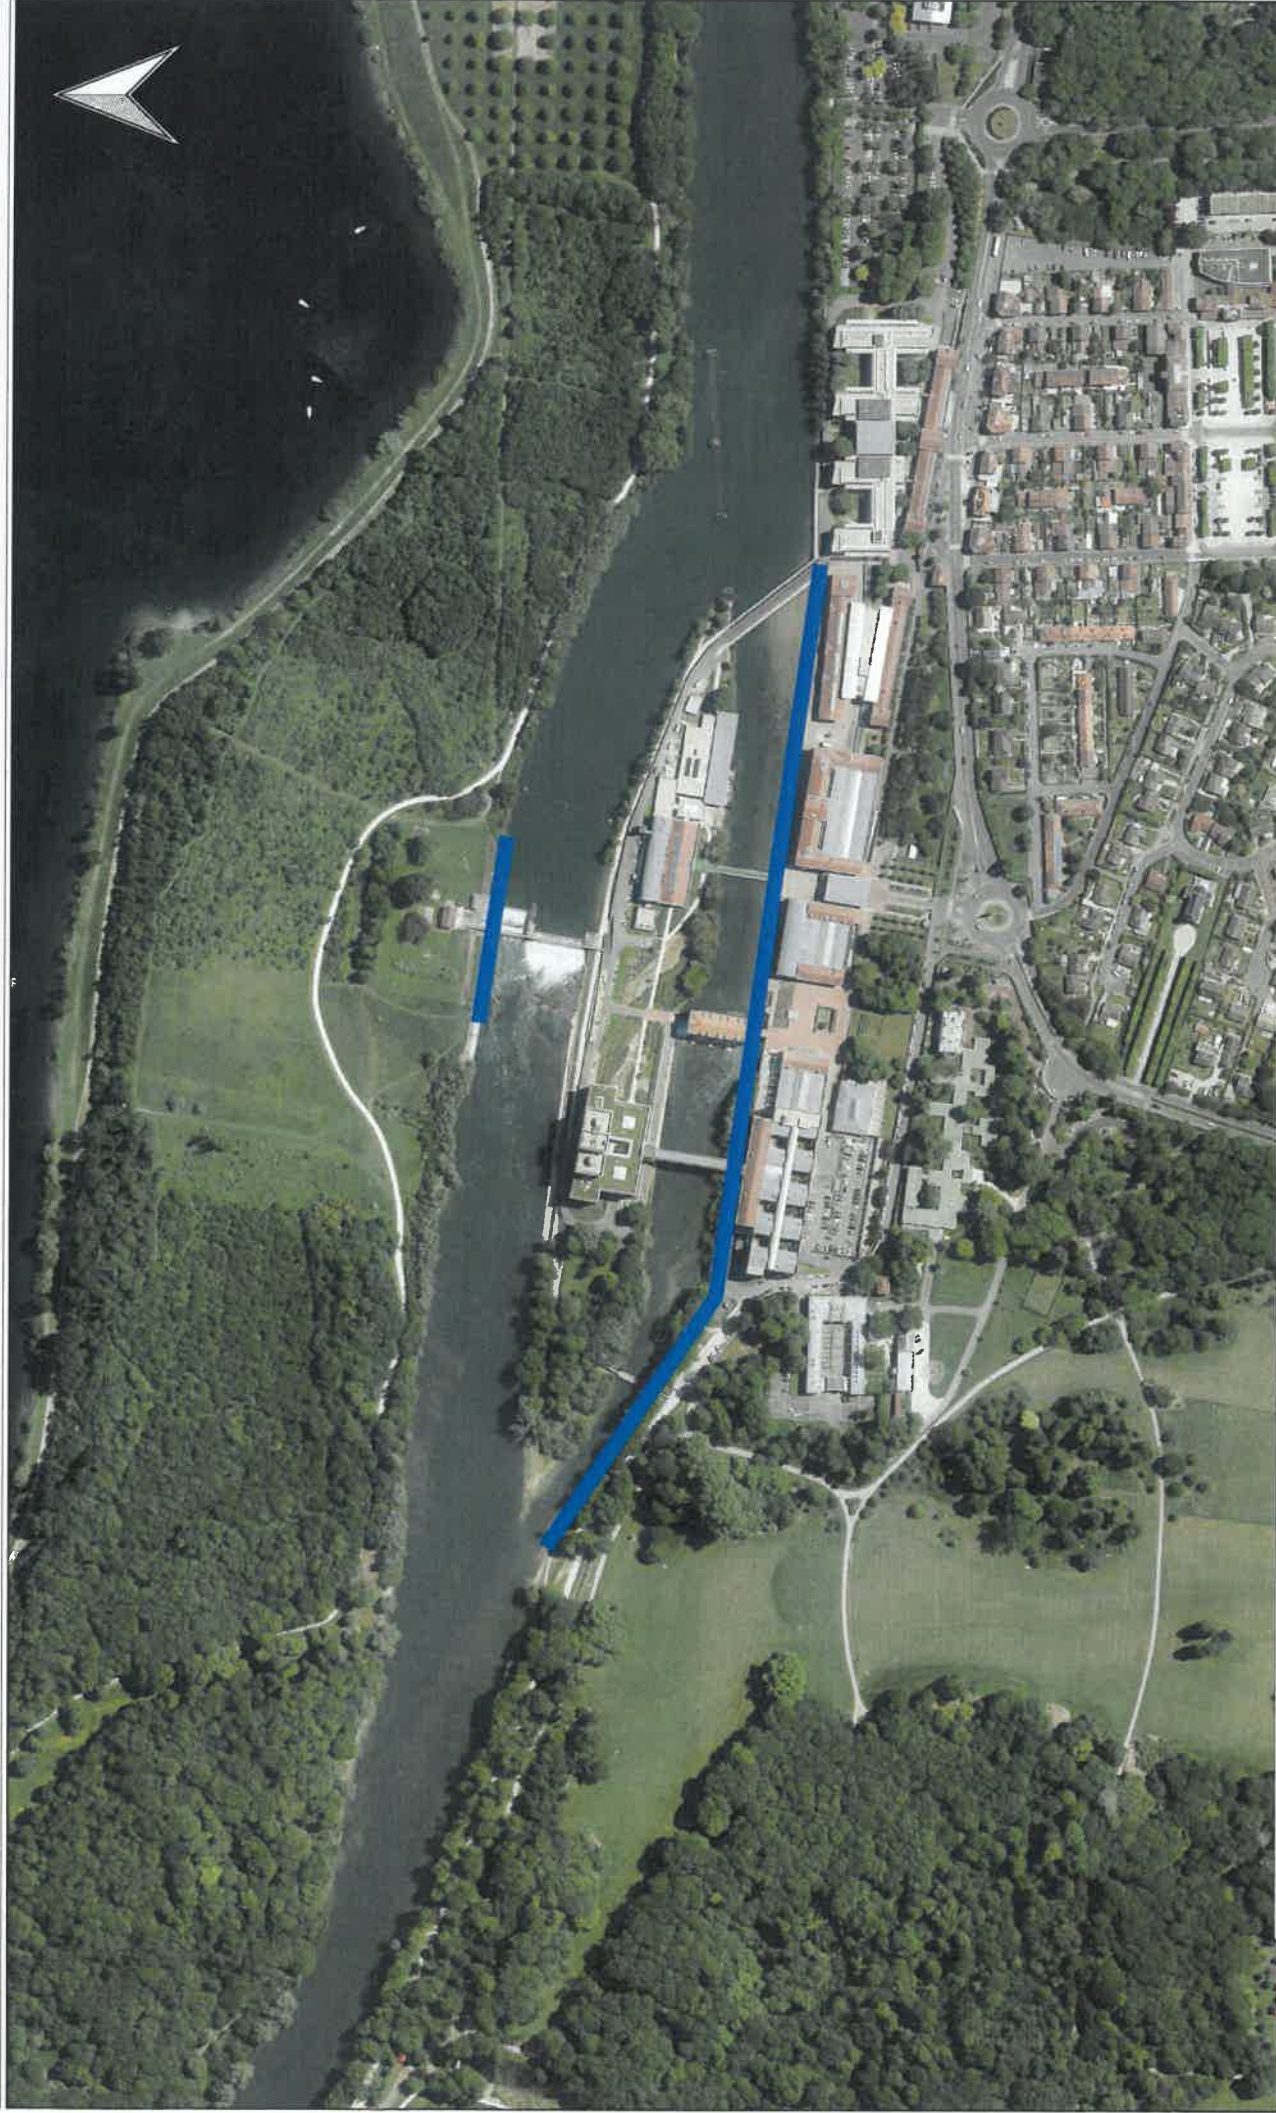

PRÉFET DE  
SEINE-ET-MARNE

Source des données : DDT 77

Fond cartographique numérisé : BDCARTAGE@IGN

Conception-réalisation : DDT77/SEPR/PFCPMN

Date : 02/05/2018

Echelle : 1 / 3 000

Interdiction pêche 2017-2021 Proposition DDT

PRÉFET DE  
SEINE-ET-MARNE

Source des données : DDT 77

Fond cartographique numérique : BDCARTAGE@IGN

Conception-réalisation : DDT77/SEPRP/FCPMN

Date : 02/05/2018

Echelle : 1 / 3 000

■ Interdiction pêche 2017-2021 Proposition DDT

PRÉFET DE  
SEINE-ET-MARNE

Source des données : DDT 77  
Fond cartographique numérique : BDCARTAGE@IGN

Conception-réalisation : DDT77/SEPP/FFCP/MN

Date : 02/05/2018

Echelle : 1 / 3 000

Interdiction pêche 2017-2021 Proposition DDT