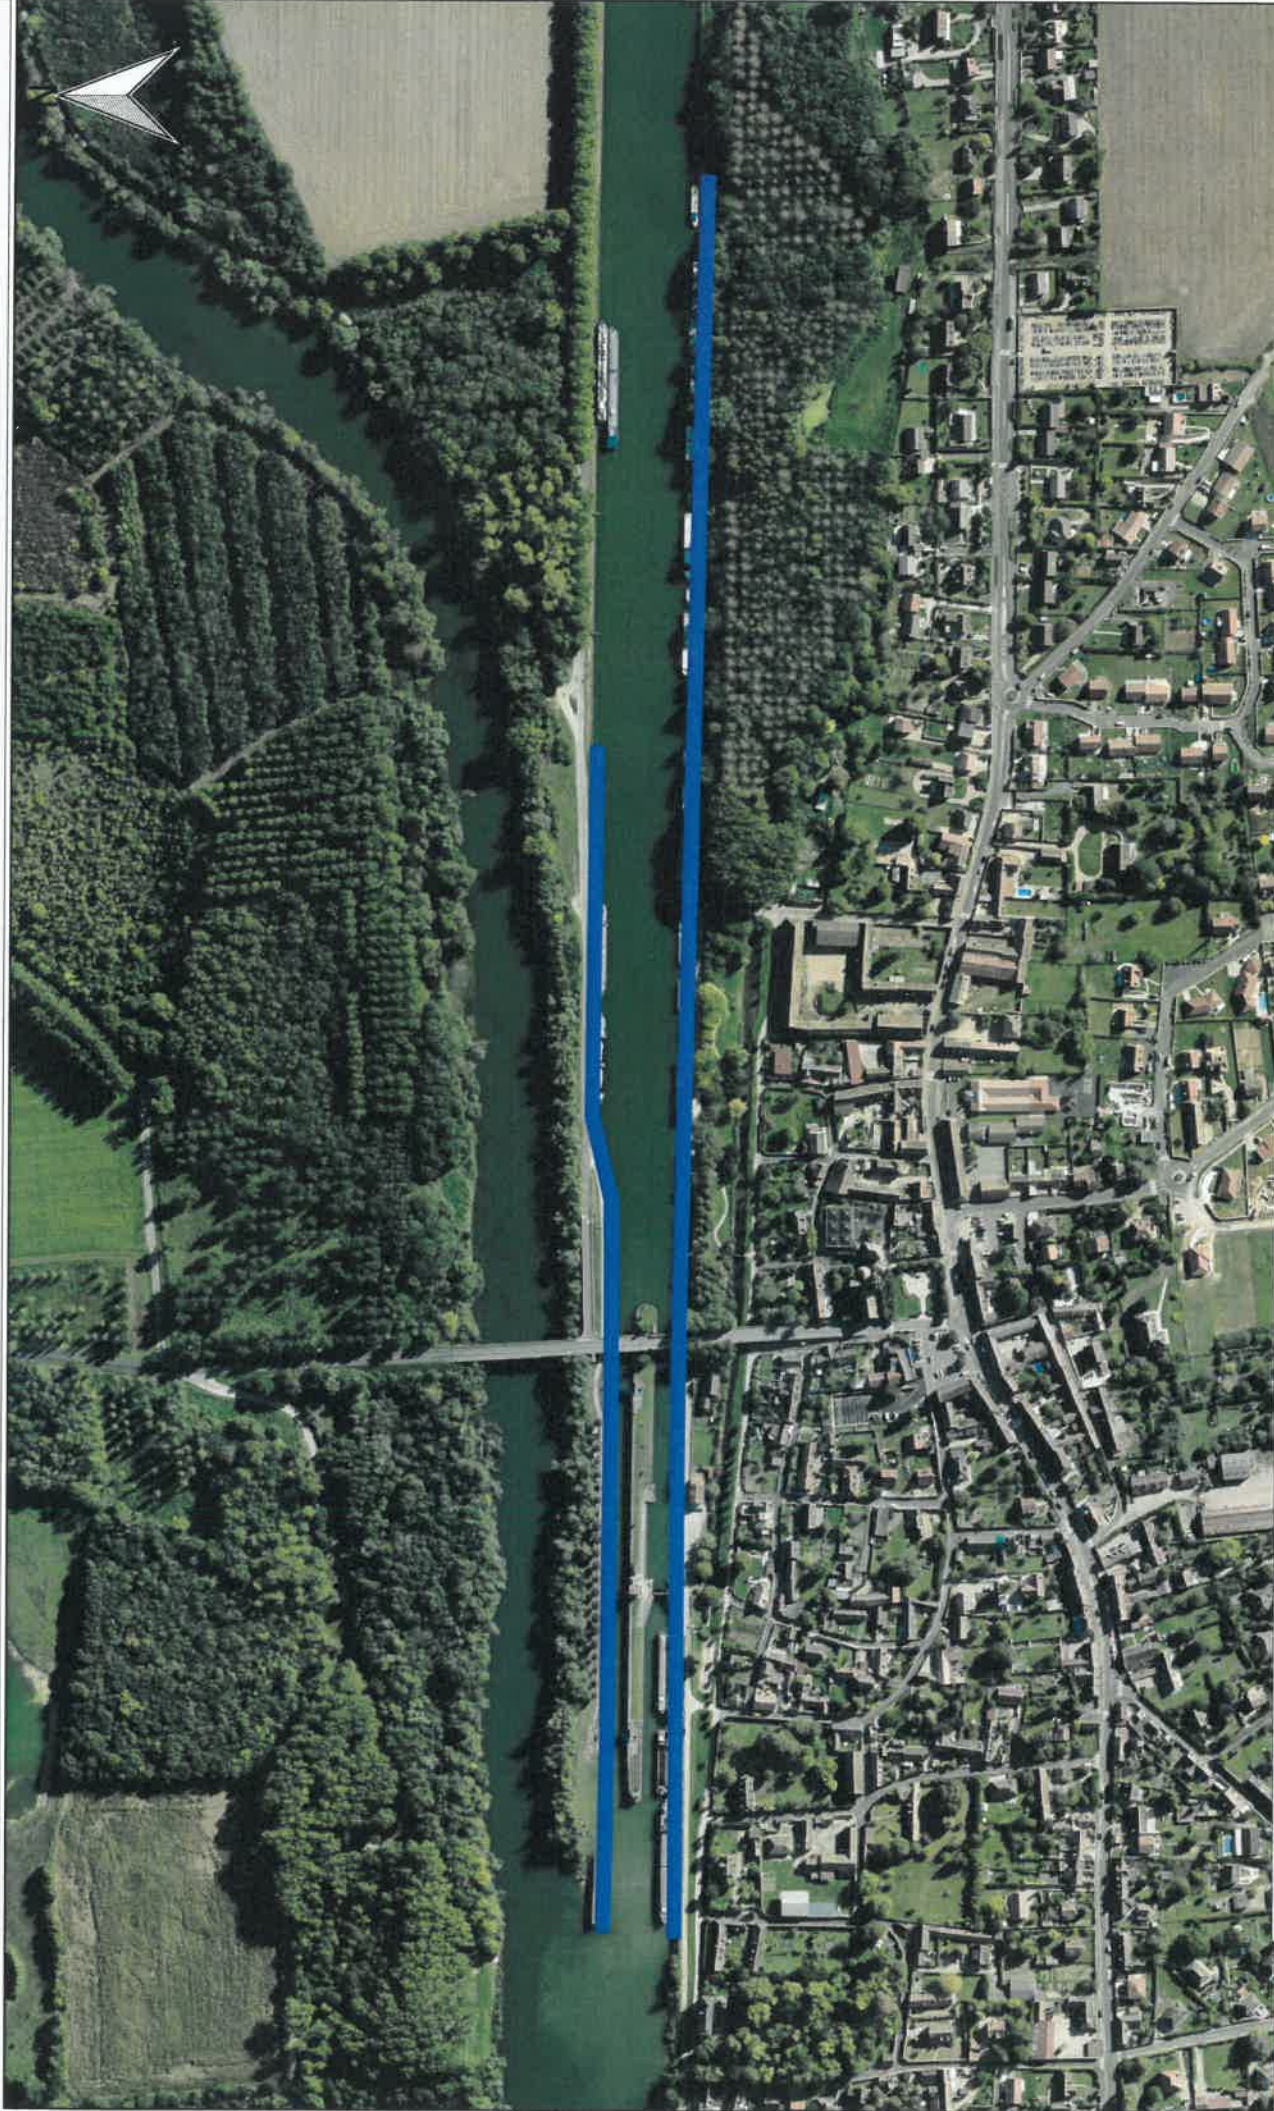

PRÉFET DE SEINE-ET-MARNE

Source des données : DDT 77

Fond cartographique numérique : BDCARTAGE@IGN

Conception-réalisation : DDT77/SEPR/PFCPMN

Date : 02/05/2018

Echelle : 1 / 3 000

Interdiction pêche 2017-2021 Proposition DDT

PRÉFET DE SEINE-ET-MARNE

Source des données : DDT 77  
Fond cartographique numérique : BDCARTAGE@IGN

Conception-réalisation : DDT77/SEPR/PFCPMN

Date : 02/05/2018

Echelle : 1/3 000

Interdiction pêche 2017-2021 Proposition DDT

PRÉFET DE  
SEINE-ET-MARNE

Source des données : DDT 77

Fond cartographique numérique : BDCARTAGE@IGN

Conception-réalisation : DDT77/SEPR/PFCFPMN

Date : 02/05/2018

Echelle : 1 / 3 000

Interdiction pêche 2017-2021 Proposition DDT

PRÉFET DE  
SEINE-ET-MARNE

Sources des données : DDT 77

Fond cartographique numérique : BDCARTAGE@IGN

Conception-réalisation : DDT77/SEPR/PCPMN

Date : 02/05/2018

Echelle : 1 / 3 000

Interdiction pêche 2017-2021 Proposition DDT