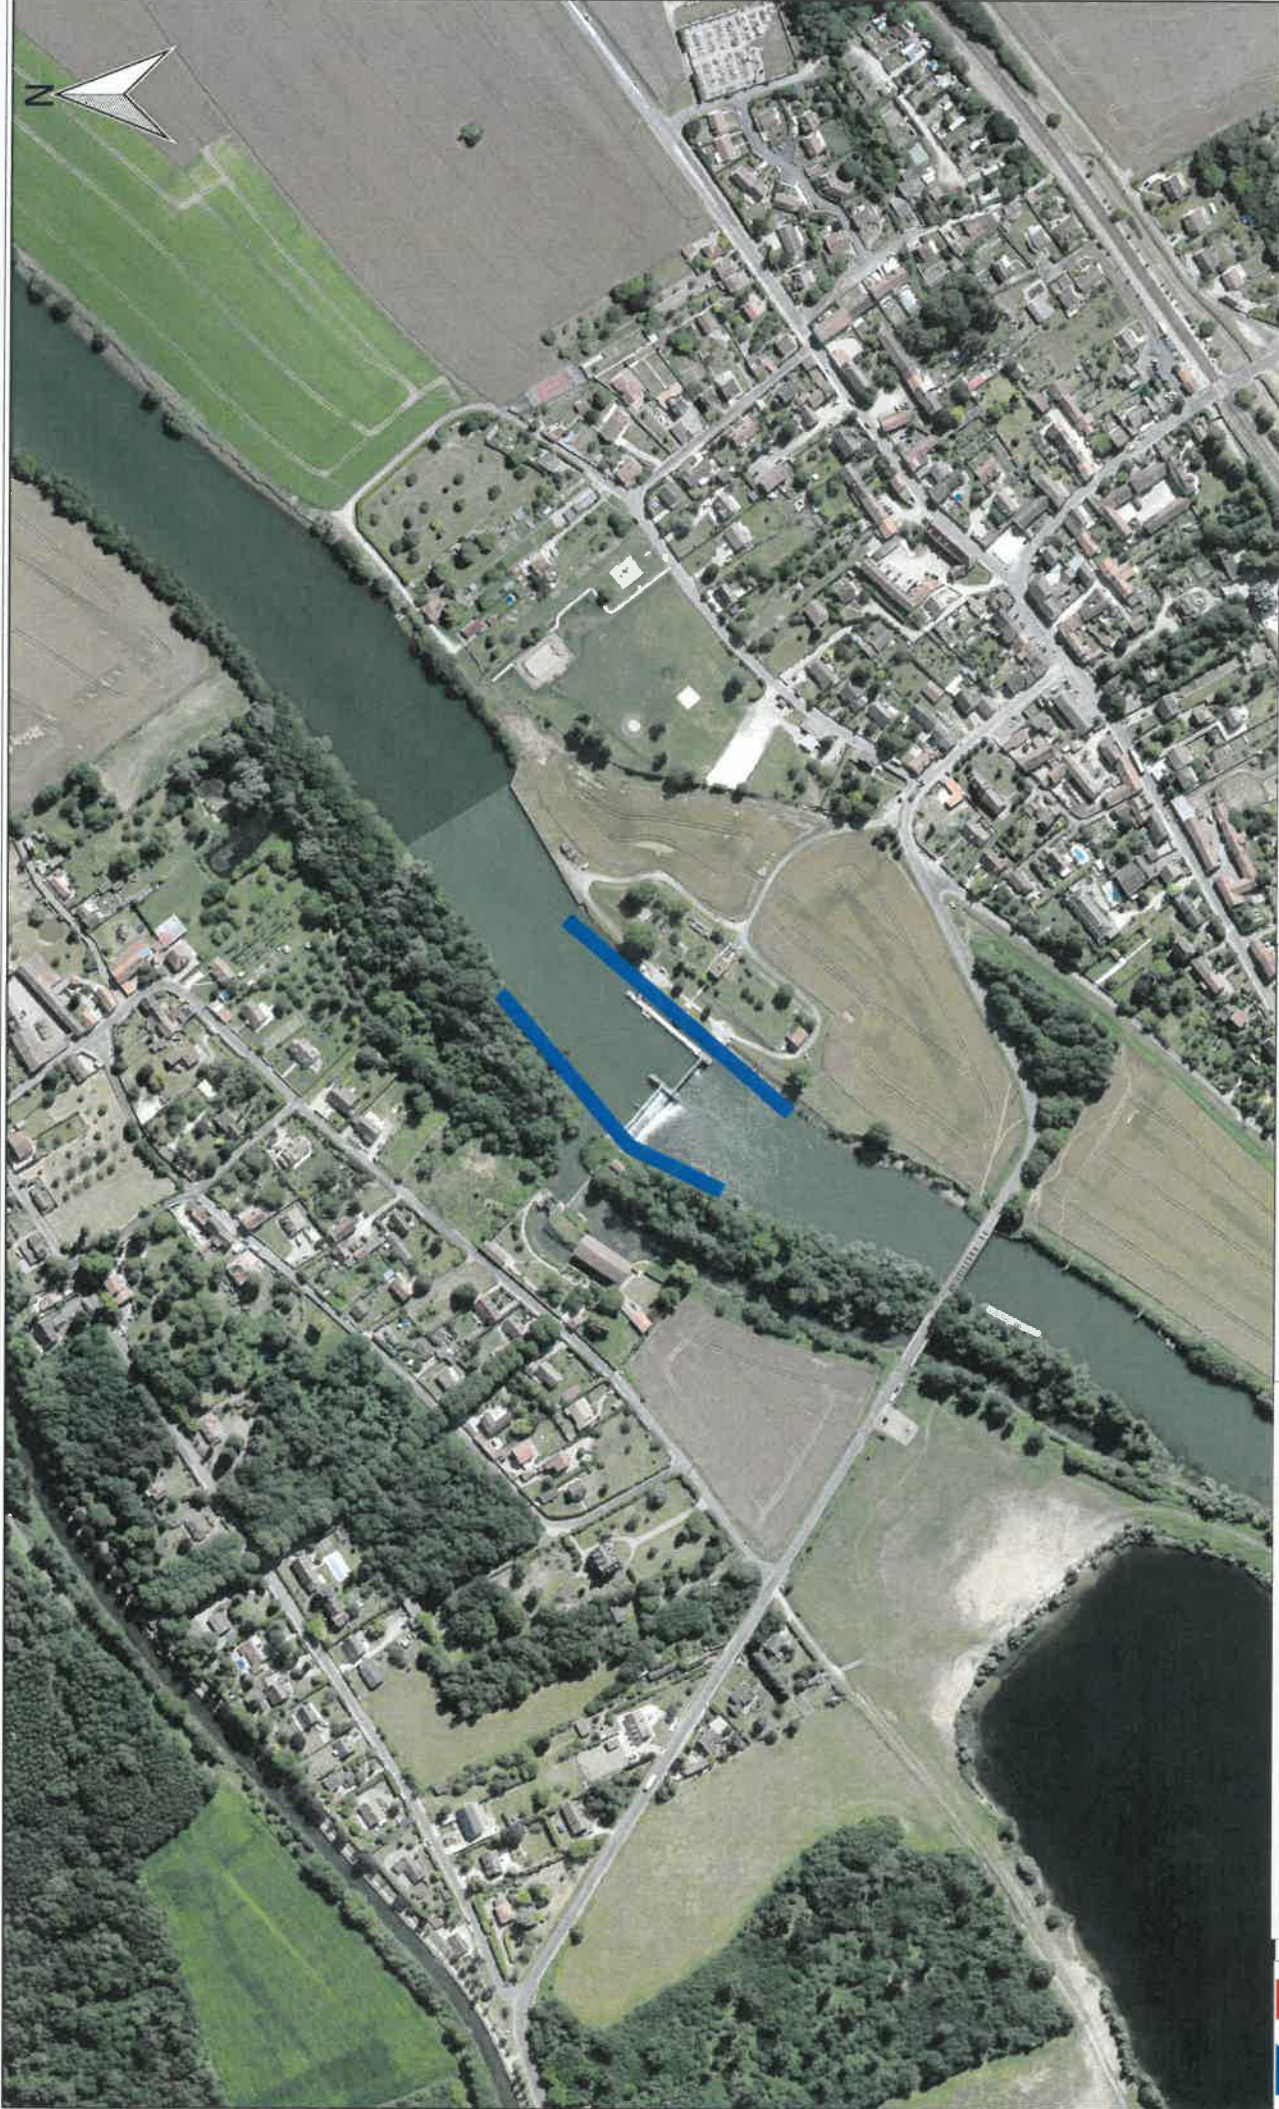

PRÉFET DE  
SEINE-ET-MARNE

Source des données : DDT 77

Fond cartographique numérique : BDCARTAGE@IGN

Conception-réalisation : DDT77/SEPP/FCPMN

Date : 02/05/2018

Echelle : 1 / 3 000

■ Interdiction pêche 2017-2021 Proposition DDT

PRÉFET DE  
SEINE-ET-MARNE

Source des données : DDT 77

Fond cartographique numérique : BDCARTAGE@IGN

Conception-réalisation : DDT77/SEPP/PFCPMN

Date : 02/05/2018

Echelle : 1 / 3 000

■ Interdiction pêche 2017-2021 Proposition DDT