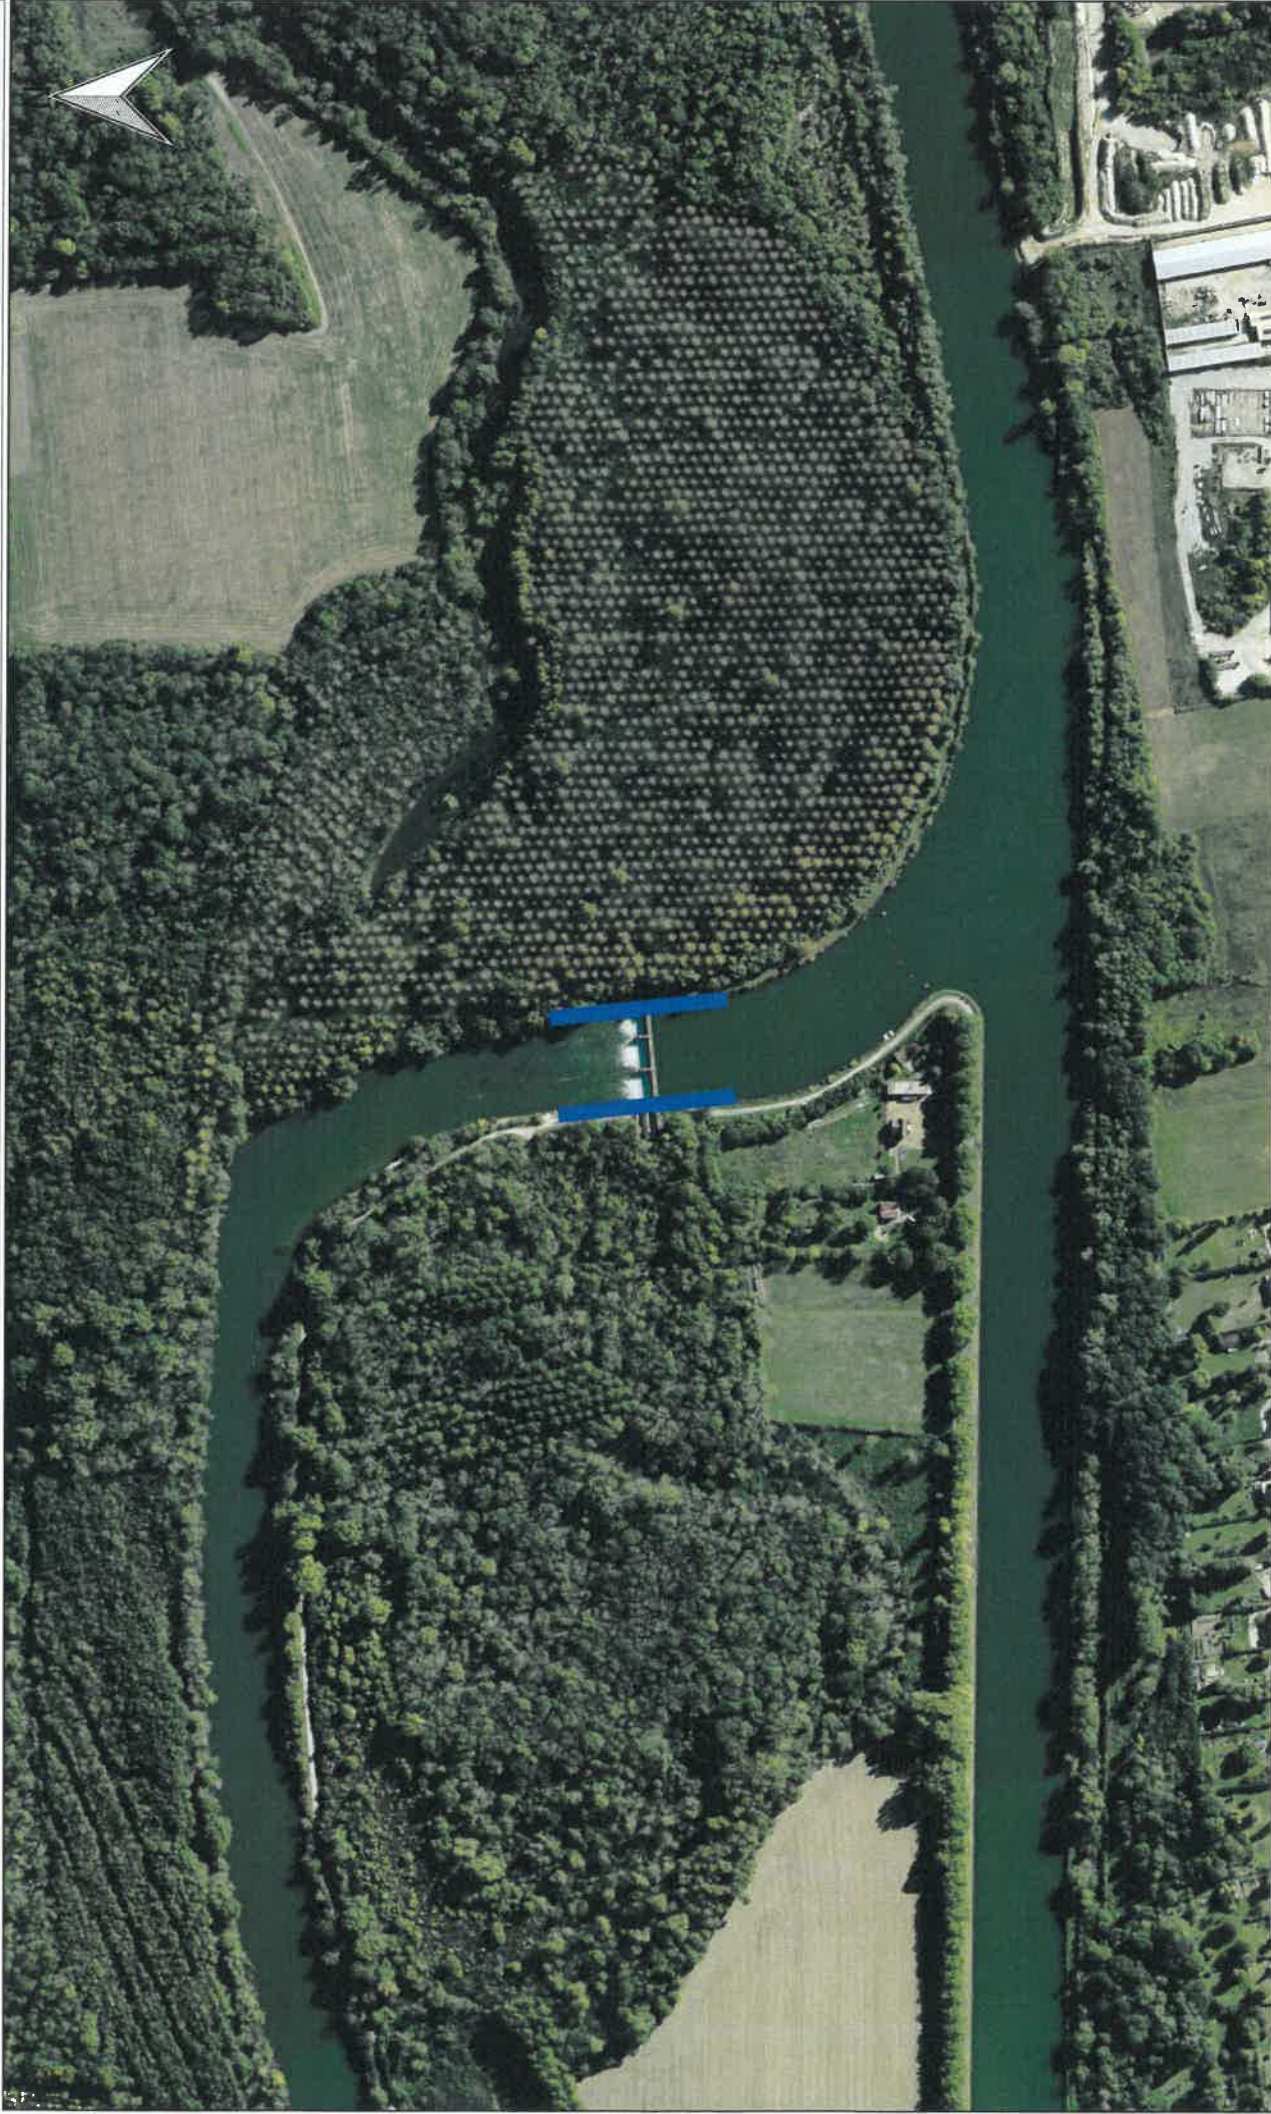

PRÉFET DE  
SEINE-ET-MARNE

Source des données : DDT 77

Fond cartographique numérique : BDCARTAGE@IGN

Conception-réalisation : DDT77/SEPR/PFCFMN

Date : 02/05/2018

Echelle : 1/3 000

Interdiction pêche 2017-2021 Proposition DDT

PRÉFET DE SEINE-ET-MARNE

Source des données : DDT 77

Fond cartographique numérique : BDCARTAGE@IGN

Conception-réalisation : DDT77/SEPR/PFCPMN

Date : 02/05/2018

Echelle : 1 / 3 000

Interdiction pêche 2017-2021 Proposition DDT

PRÉFET DE SEINE-ET-MARNE

Source des données : DDT 77  
Fond cartographique numérique : BDCARTAGE@IGN

Conception-réalisation : DDT77/SEPR/PFCPMN

Date : 02/05/2018

Echelle : 1/3 000

Interdiction pêche 2017-2021 Proposition DDT

PRÉFET DE  
SEINE-ET-MARNE

Source des données : DDT 77

Fond cartographique numérique : BDCARTAGE@IGN

Conception-réalisation : DDT77/SEPR/PFCFPMN

Date : 02/05/2018

Echelle : 1 / 3 000

Interdiction pêche 2017-2021 Proposition DDT