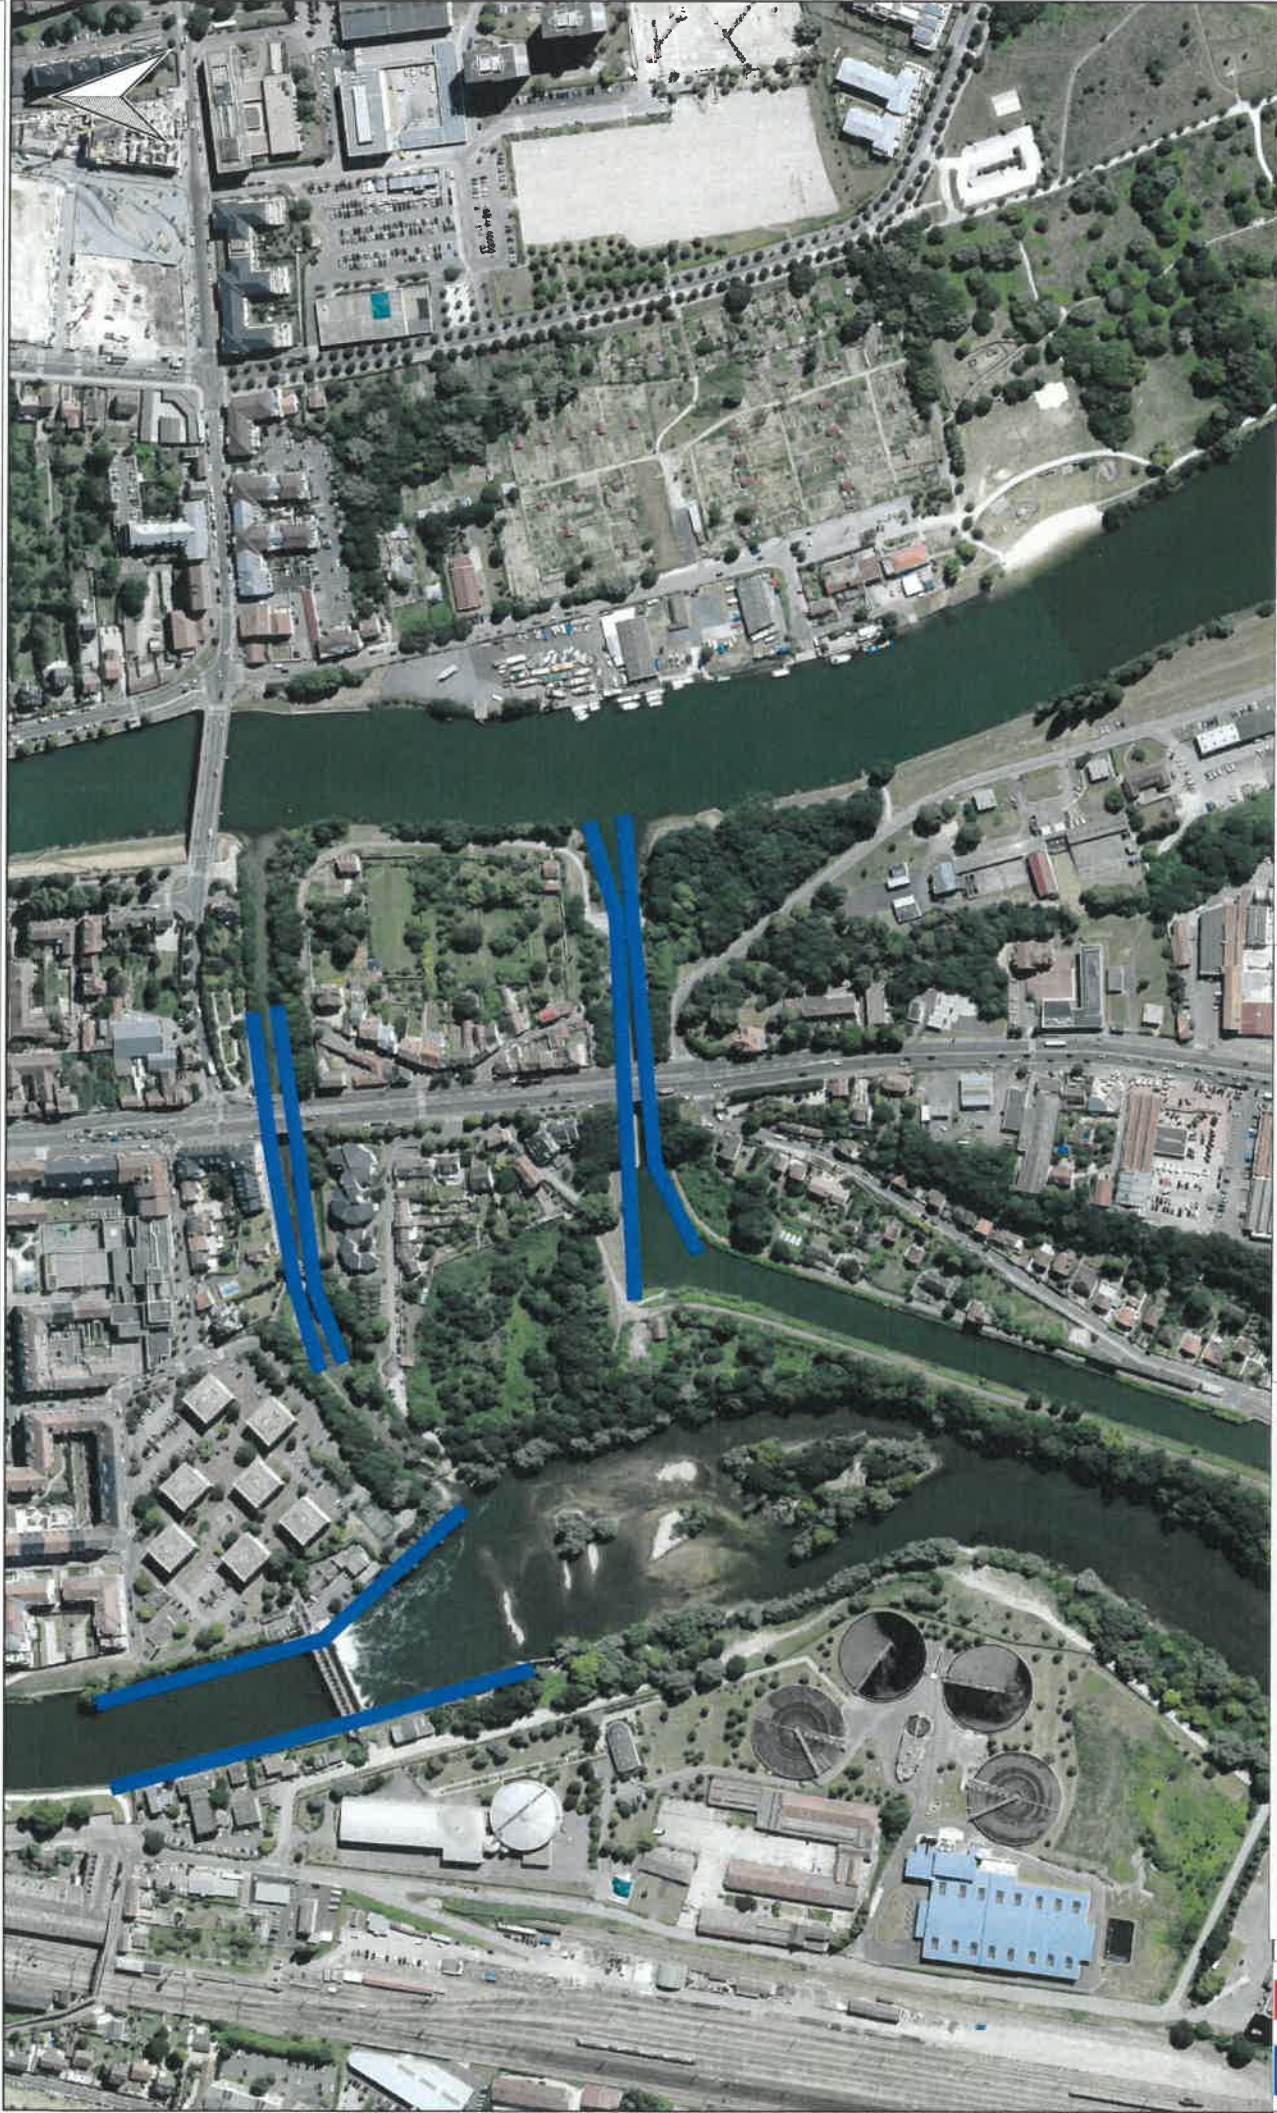

PRÉFET DE  
SEINE-ET-MARNE

Source des données : DDT 77

Fond cartographique numérique : BDCARTAGE@IGN

Conception-réalisation : DDT77/SEPP/PFCPMN

Date : 02/05/2018

Echelle : 1 / 3 000

■ Interdiction pêche 2017-2021 Proposition DDT

PRÉFET DE  
SEINE-ET-MARNE

Source des données : DDT 77  
Fond cartographique numérique BDCARTAGE©IGN

Conception-réalisation : DDT77/SEPR/PPCFMN

Date : 02/05/2018

Echelle : 1/3 000

Interdiction pêche 2017-2021 Proposition DDT

PRÉFET DE  
SEINE-ET-MARNE

Source des données : DDT 77

Fond cartographique numérisé : BDCARTAGE@IGN

Conception-réalisation : DDT77/SEPR/PFCPMN

Date : 02/05/2018

Echelle : 1 / 3 000

Interdiction pêche 2017-2021 Proposition DDT

PRÉFET DE  
SEINE-ET-MARNE

Source des données : DDT 77

Fond cartographique numérique : BDCARTAGE@IGN

Conception-réalisation : DDT77/SEPRP/FCPMN

Date : 02/05/2018

Echelle : 1 / 3 000

■ Interdiction pêche 2017-2021 Proposition DDT