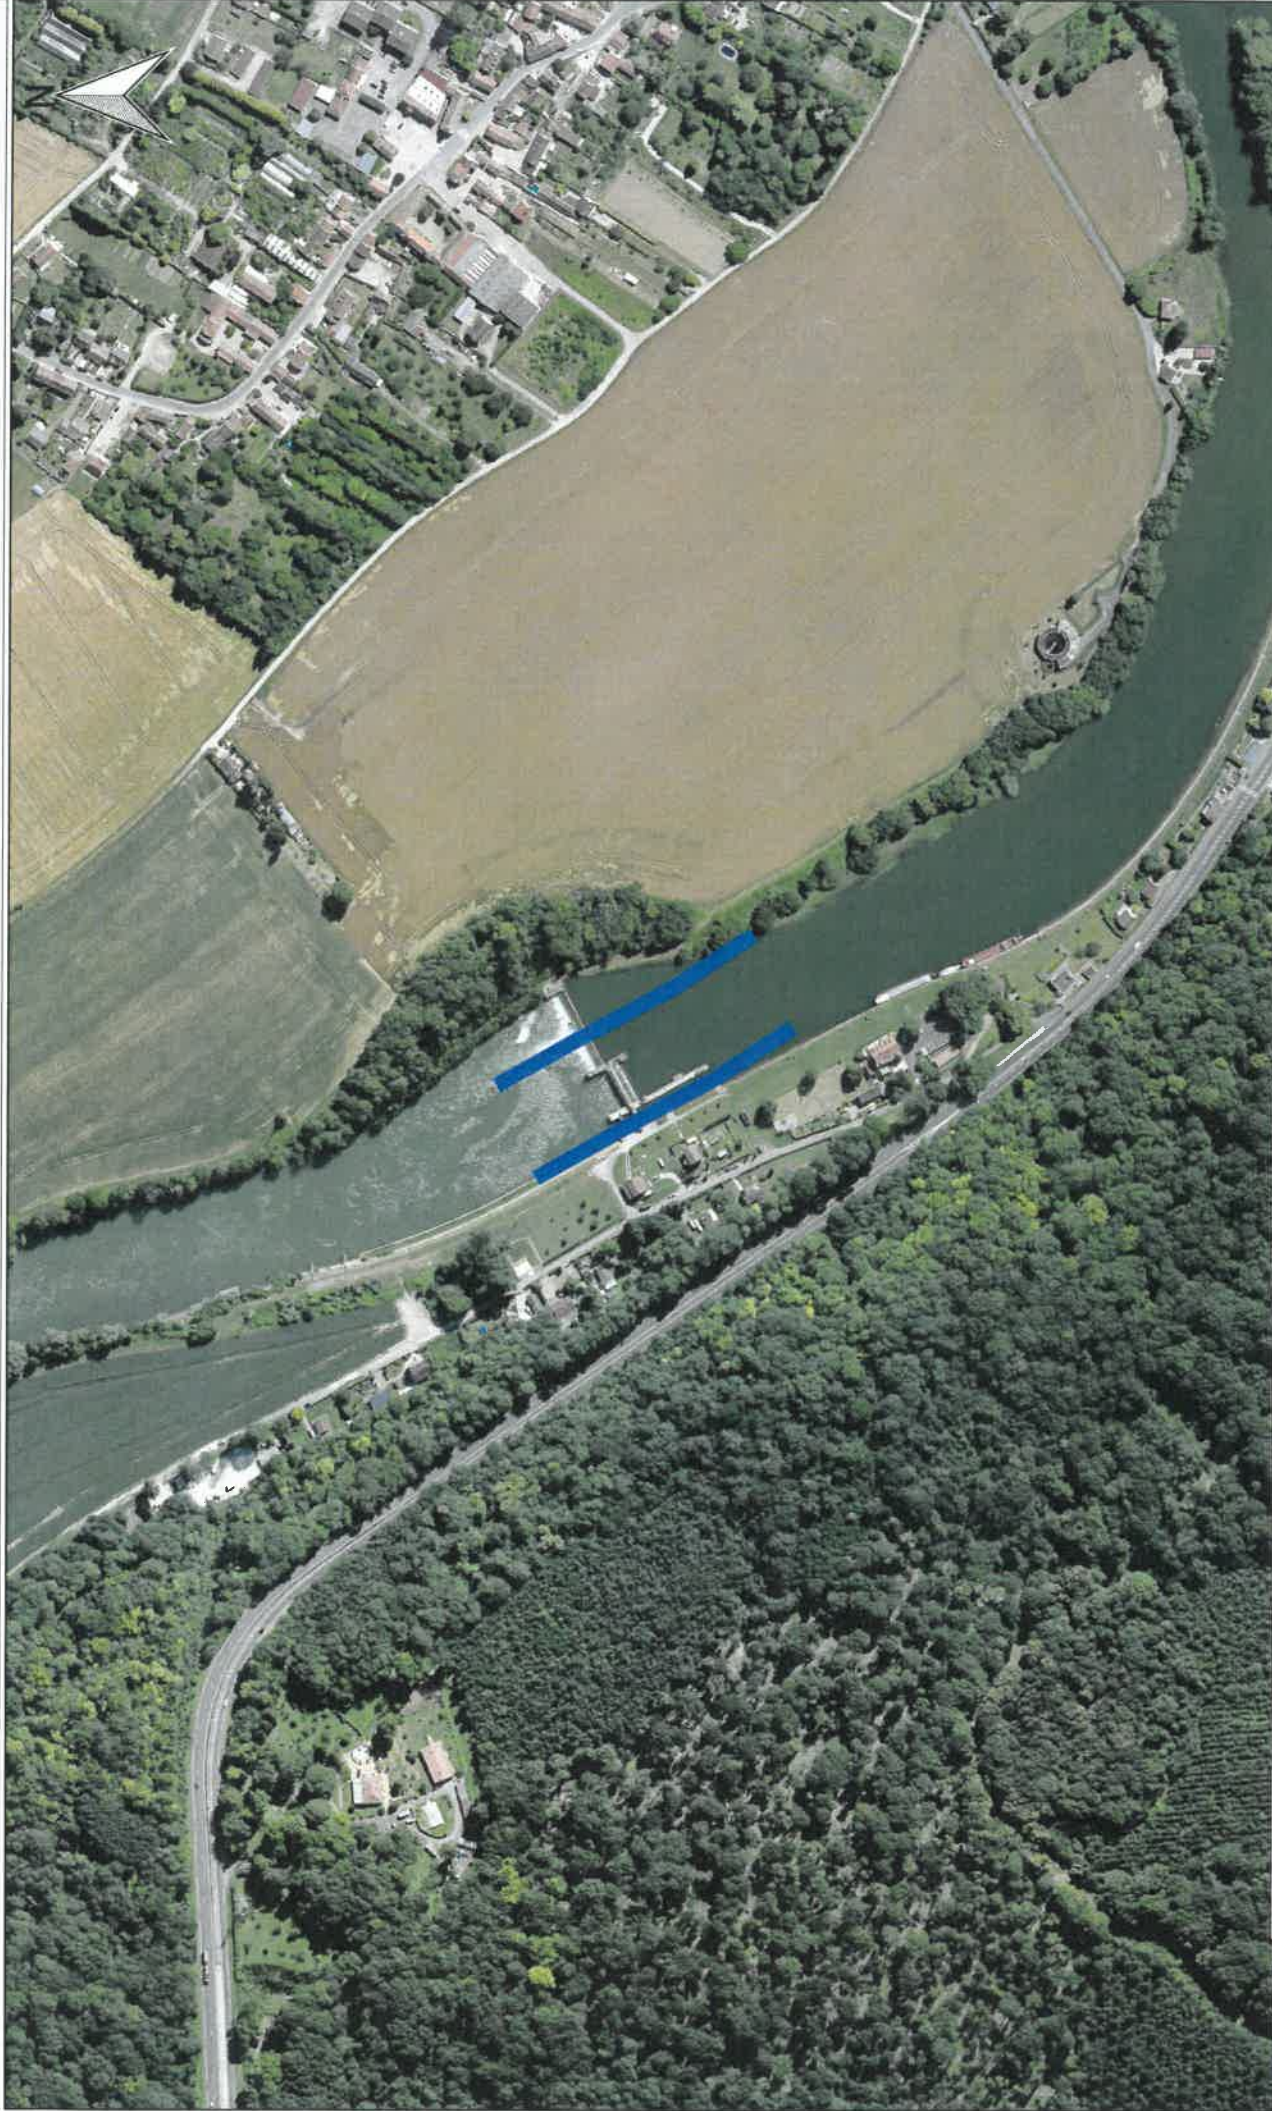

PRÉFET DE  
SEINE-ET-MARNE

Source des données : DDT 77

Fond cartographique numérique : BDCARTAGE@IGN

Conception-réalisation : DDT77/SEPP/PFCPMN

Date : 02/05/2018

Echelle : 1 / 3 000

■ Interdiction pêche 2017-2021 Proposition DDT

PRÉFET DE  
SEINE-ET-MARNE

Source des données : DDT 77  
Fond cartographique numérique BDCARTAGE©IGN

Conception-réalisation : DDT77/SEPR/PPCFMN

Date : 02/05/2018

Echelle : 1/3 000

Interdiction pêche 2017-2021 Proposition DDT