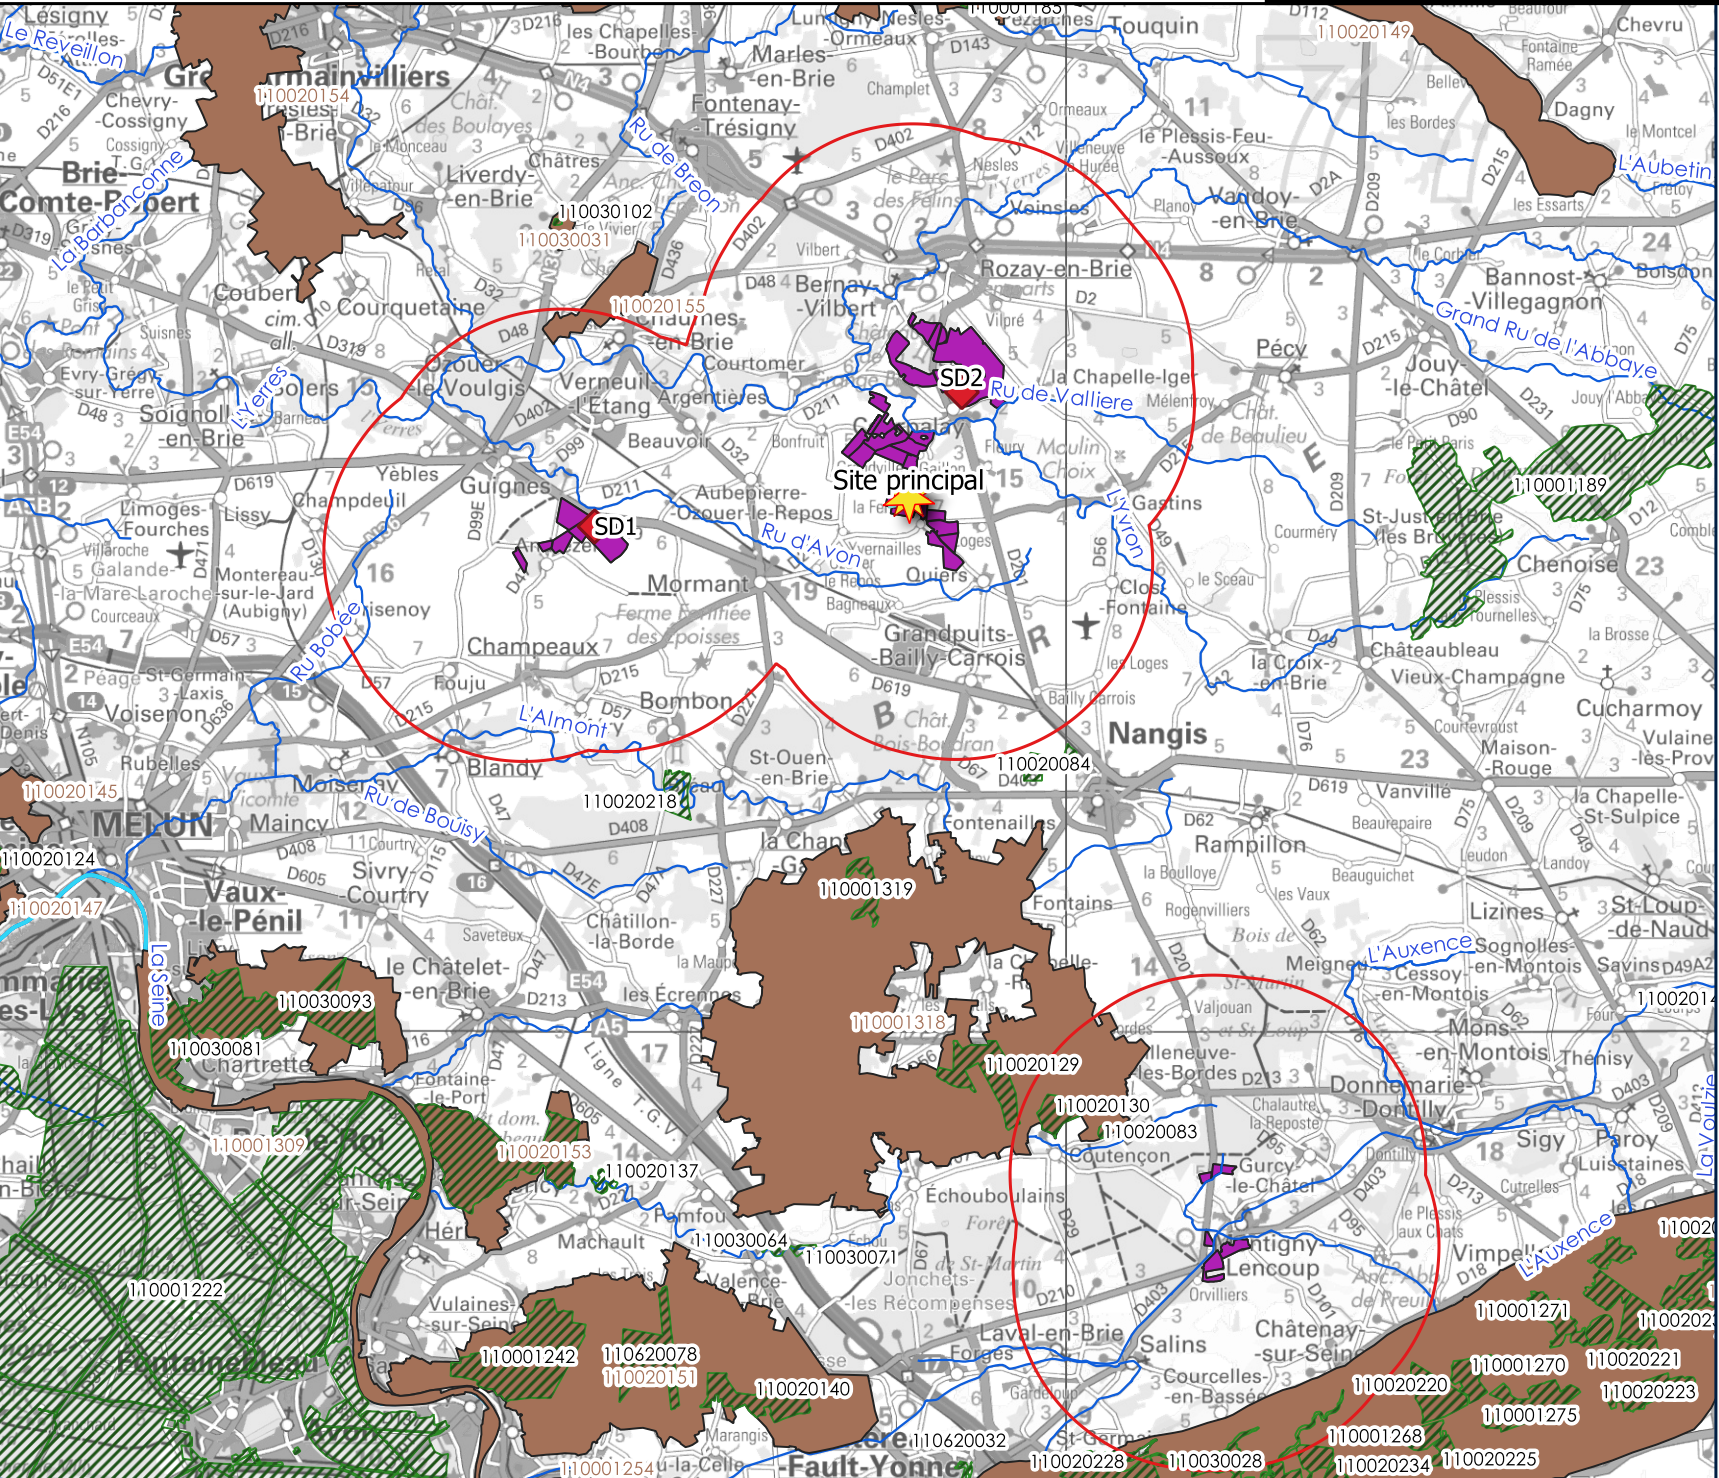

Légende

-  Site de méthanisation
-  Ouvrages déportés
-  Parcelles d'épandage
-  Rayon de 20 km
- Site Natura 2000 :**
-  zps
-  sic

Légende

-  Site de méthanisation
-  Ouvrages de stockage déportés
-  Parcellaire d'épandage
-  Rayon de 5 km
- ZNIEFF :**
-  znieff de type I
-  znieff de type II

Scan Régional ©
Réalisation : STUDEIS 2022

Légende

-  Site de méthanisation
-  Ouvrages de stockage déportés
-  Parcellaire d'épandage
-  Rayon de 5 km

Autres espaces naturels :

-  Parc Régional
-  APPB
-  Réserve Naturelle Nationale
-  Réserve Naturelle Régionale

Scan Régional ©
Réalisation : STUDEIS 2022