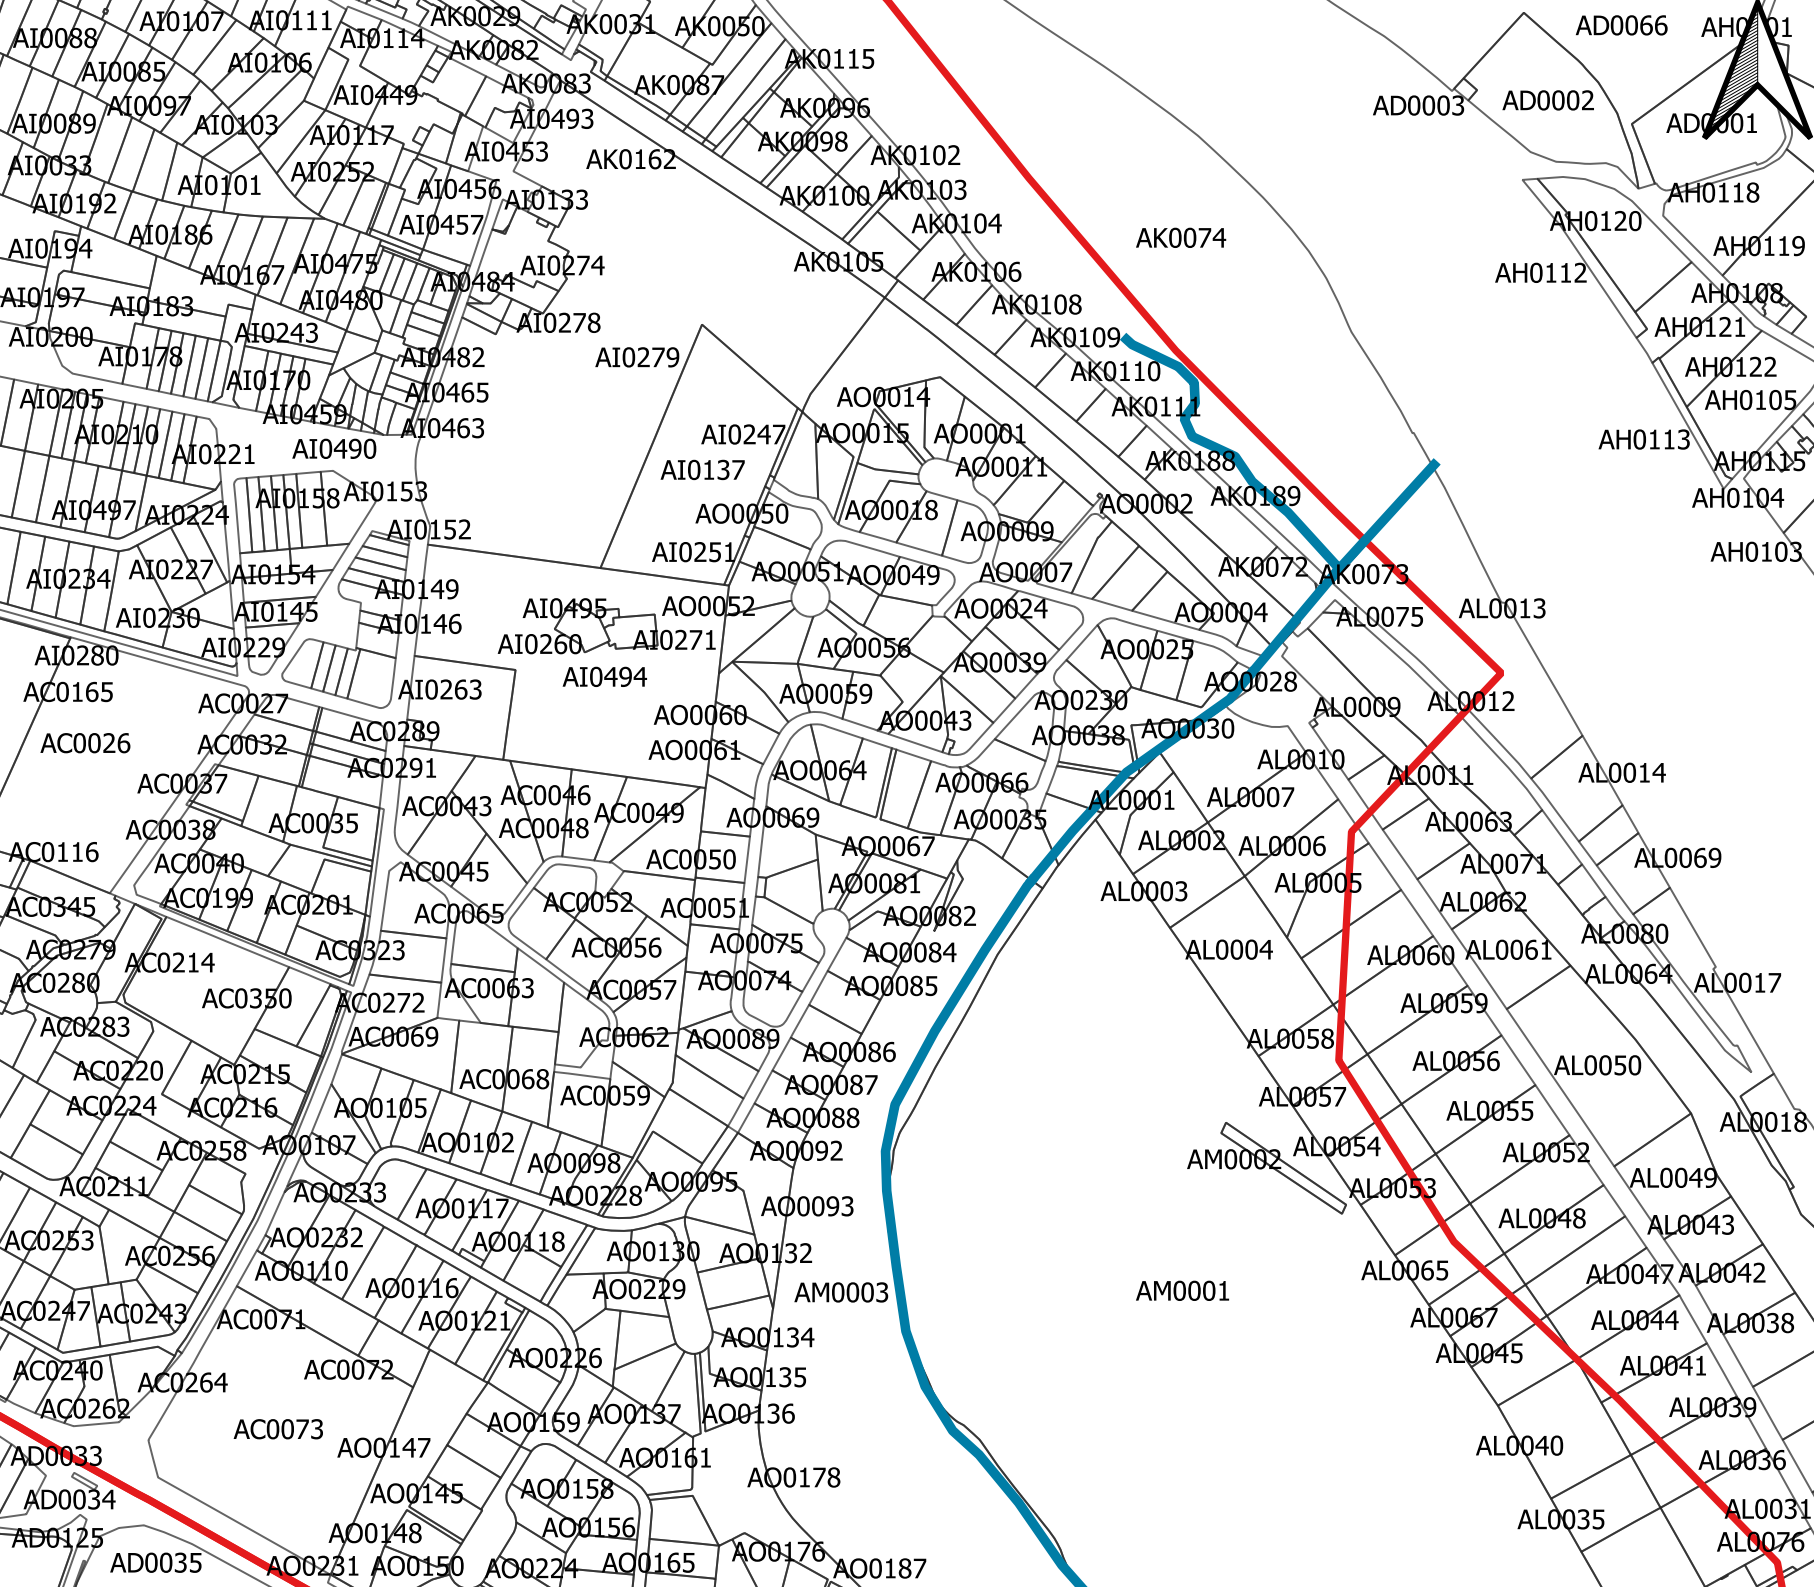

Parcelles cadastrales riveraines de la Mare-Aux-Evées

Légende:

- Réseau hydrographique
  - Cours d'eau
  - EAU LIBRE
  - Fossé
  - INDETERMINE
  - PLAN D EAU
- Limites communales
- PARCELLE 77