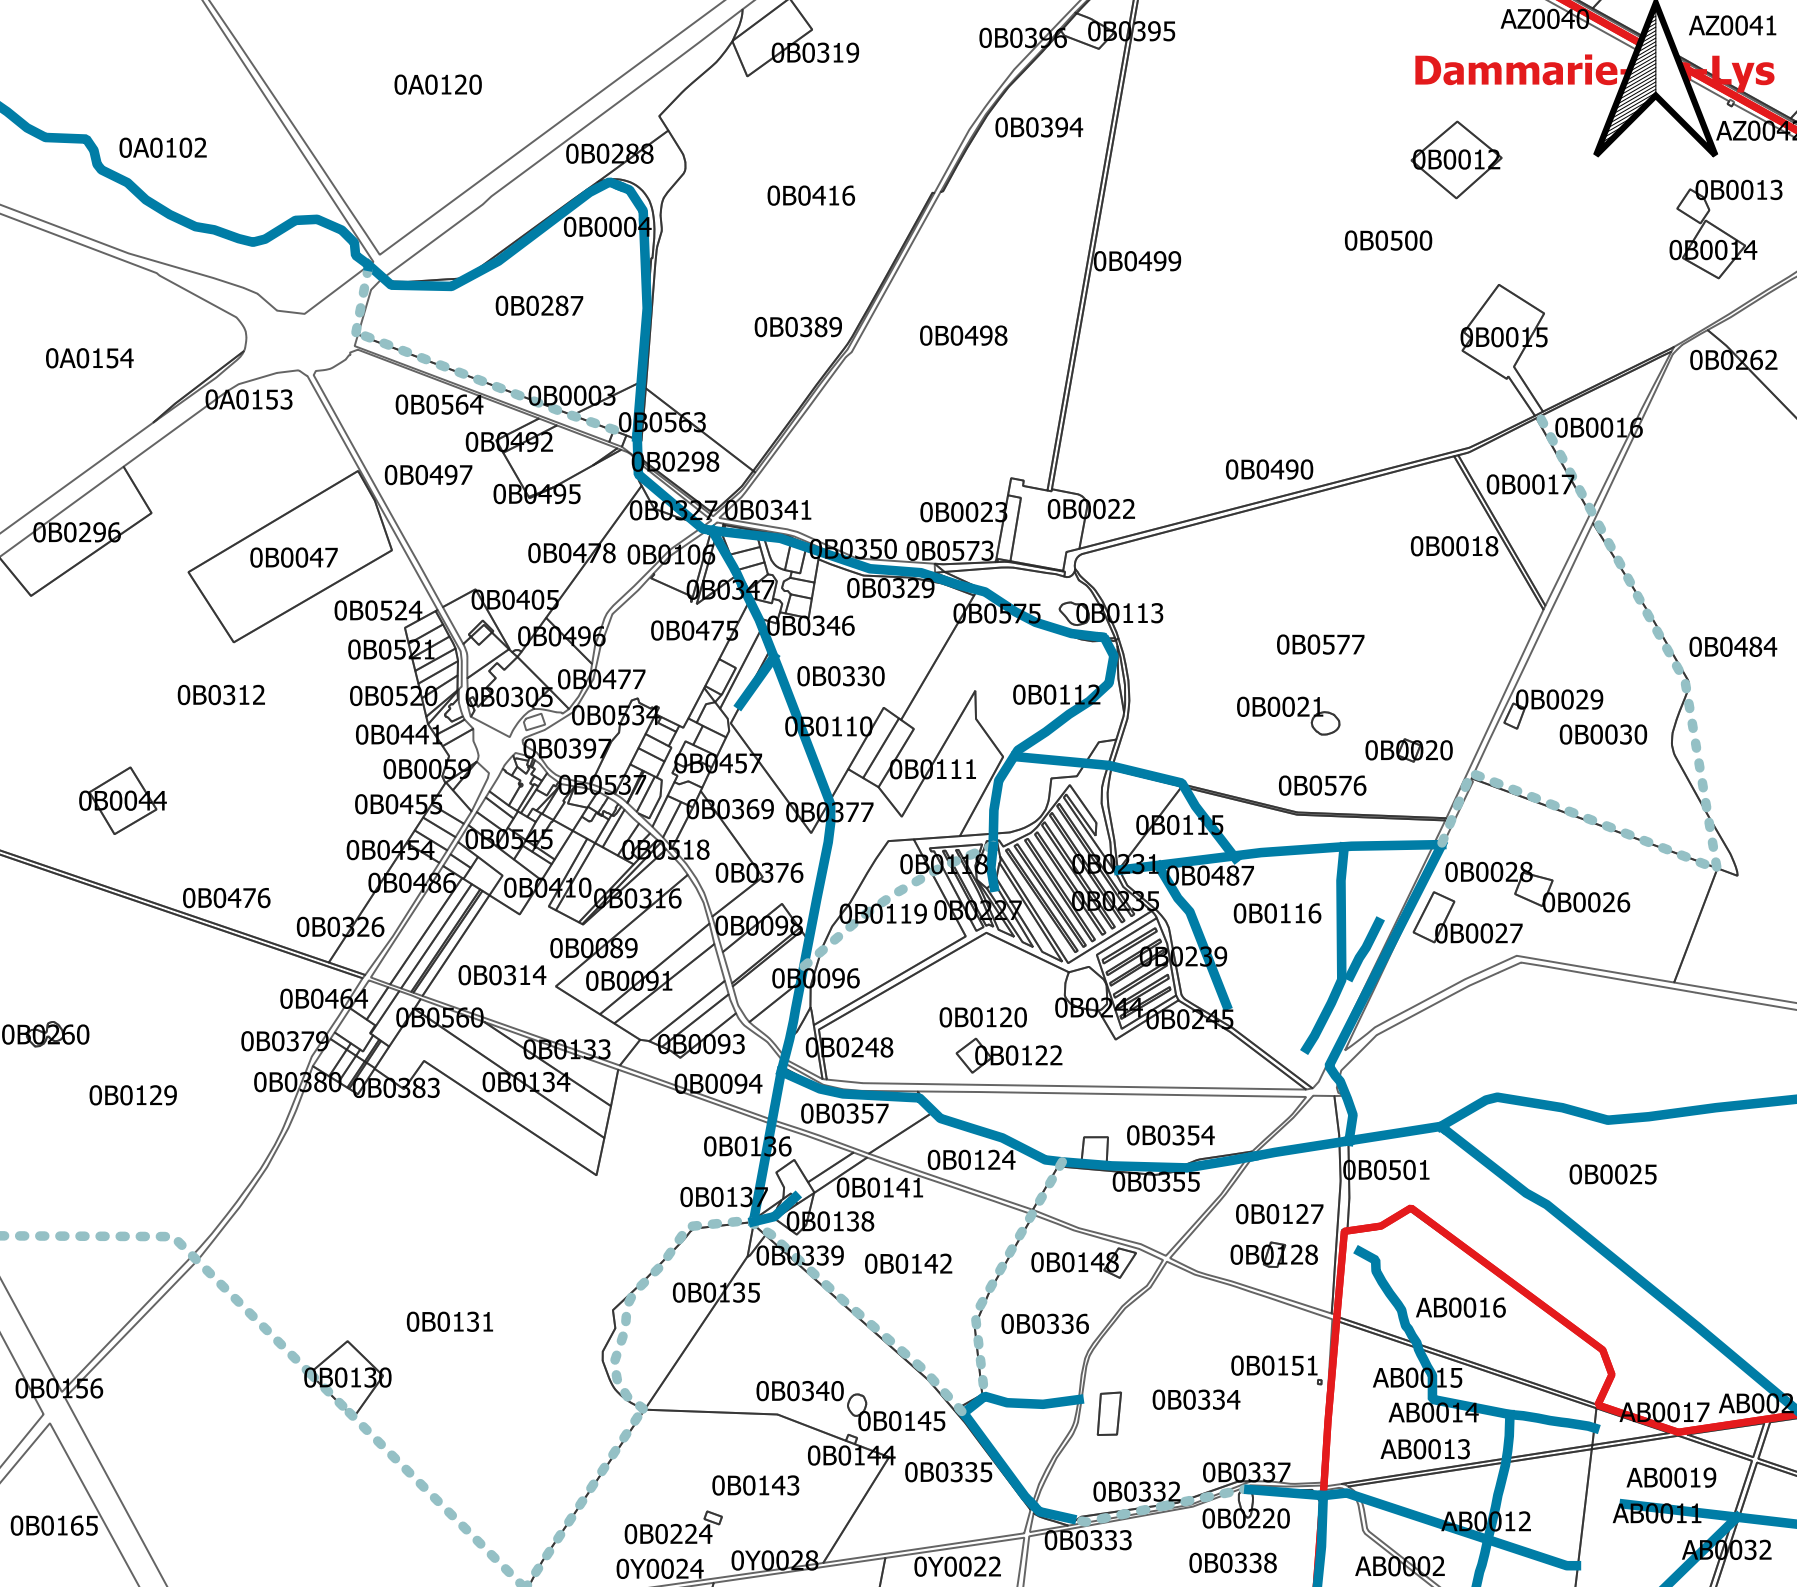

# Parcelles cadastrales riveraines de la Mare-Aux-Evées

Dammarie-les-Lys

## Légende:

- Réseau hydrographique
  - Cours d'eau
  - Fossé
- Limites communales
- PARCELLE 77

0 100 200 m

# Parcelles cadastrales riveraines de la Mare-Aux-Evées

**Dammarie-les-Lys**

**Villiers-en-Bière**