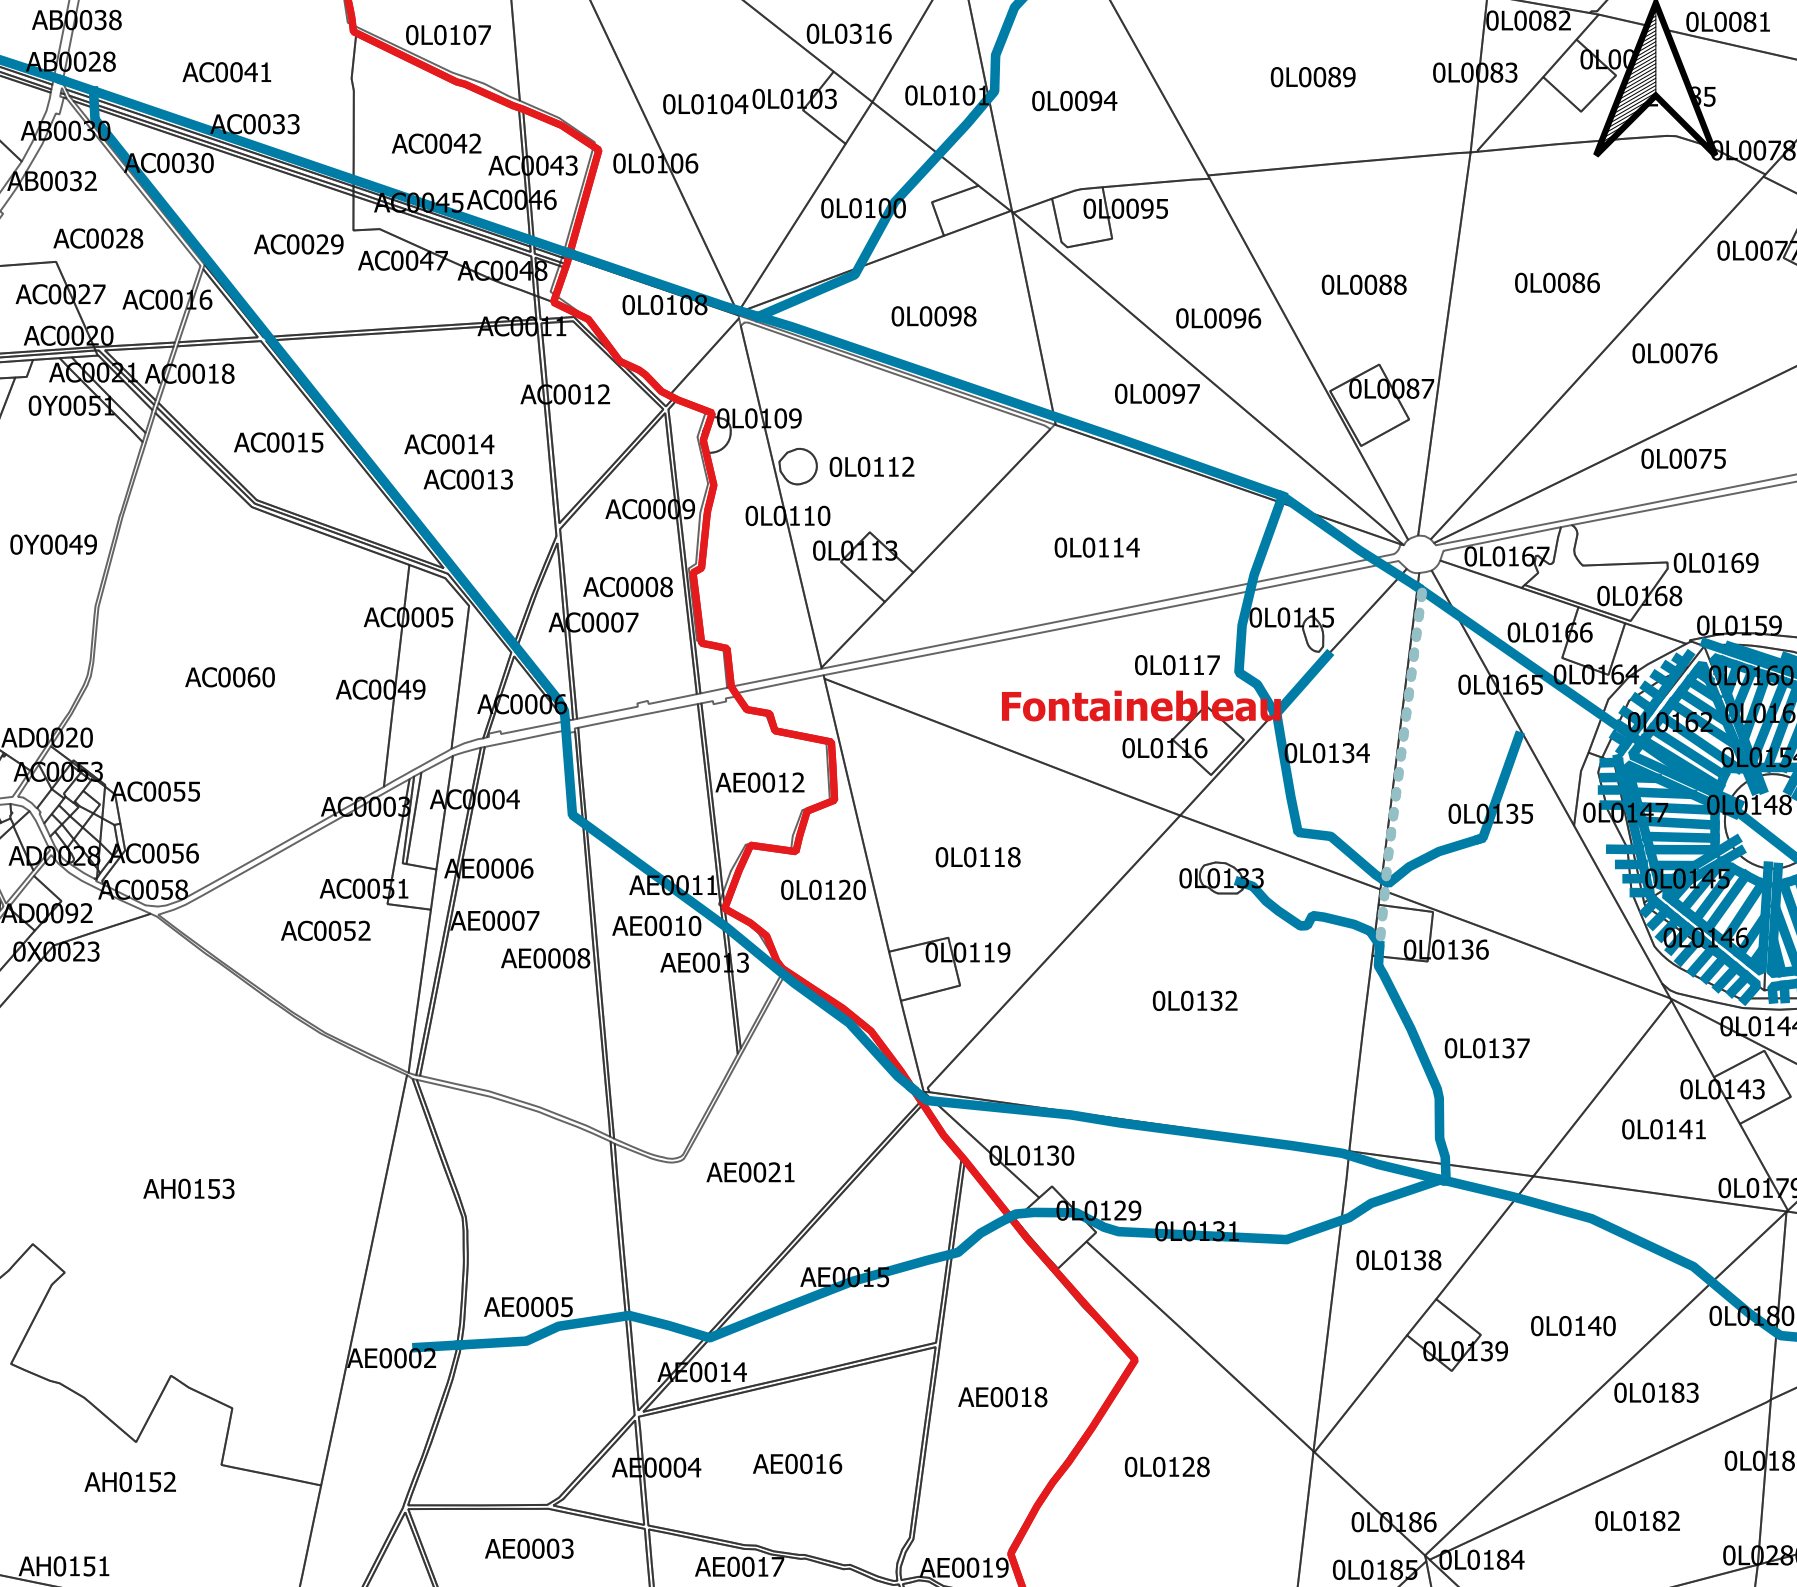

# Parcelles cadastrales riveraines de la Mare-Aux-Evées

## Légende:

- Réseau hydrographique
  - Cours d'eau
  - Fossé
- Limites communales
- PARCELLE 77

0 100 200 m

**Chailly-en-Bière**

# Parcelles cadastrales riveraines de la Mare-Aux-Evées

Fontainebleau

- Légende:**
- Réseau hydrographique
    - Cours d'eau
    - Fossé
  - Limites communales
  - PARCELLE 77