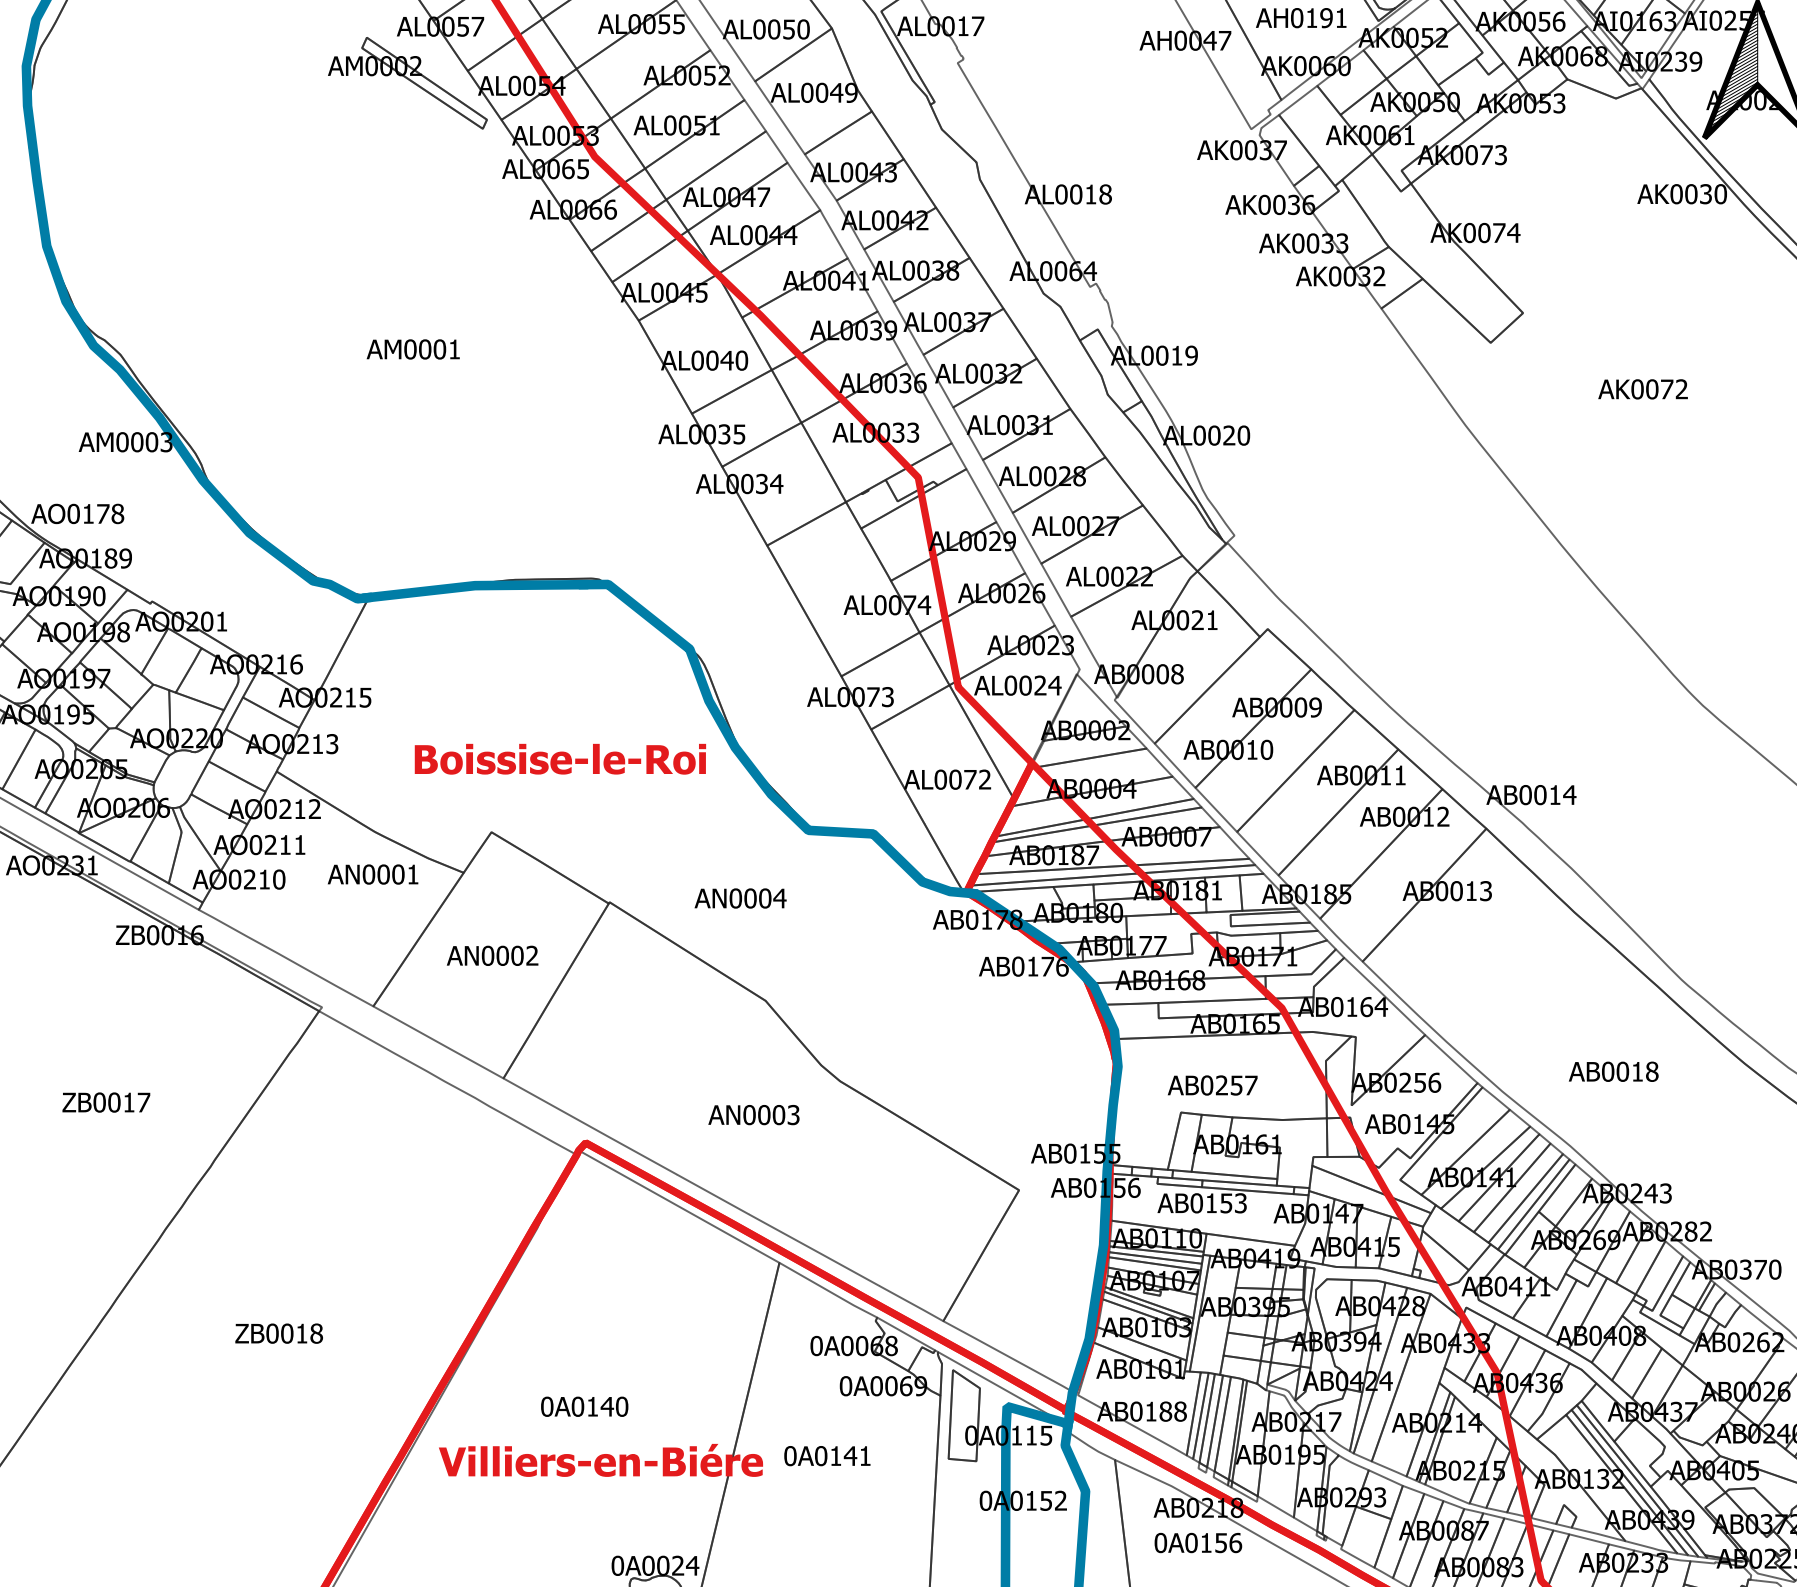

# Parcelles cadastrales riveraines de la Mare-Aux-Evées

**Boissise-le-Roi**

**Villiers-en-Bière**

## Légende:

Réseau hydrographique

 Cours d'eau

 EAU LIBRE

 Fossé

 INDETERMINE

 PLAN D EAU

 Limites communales