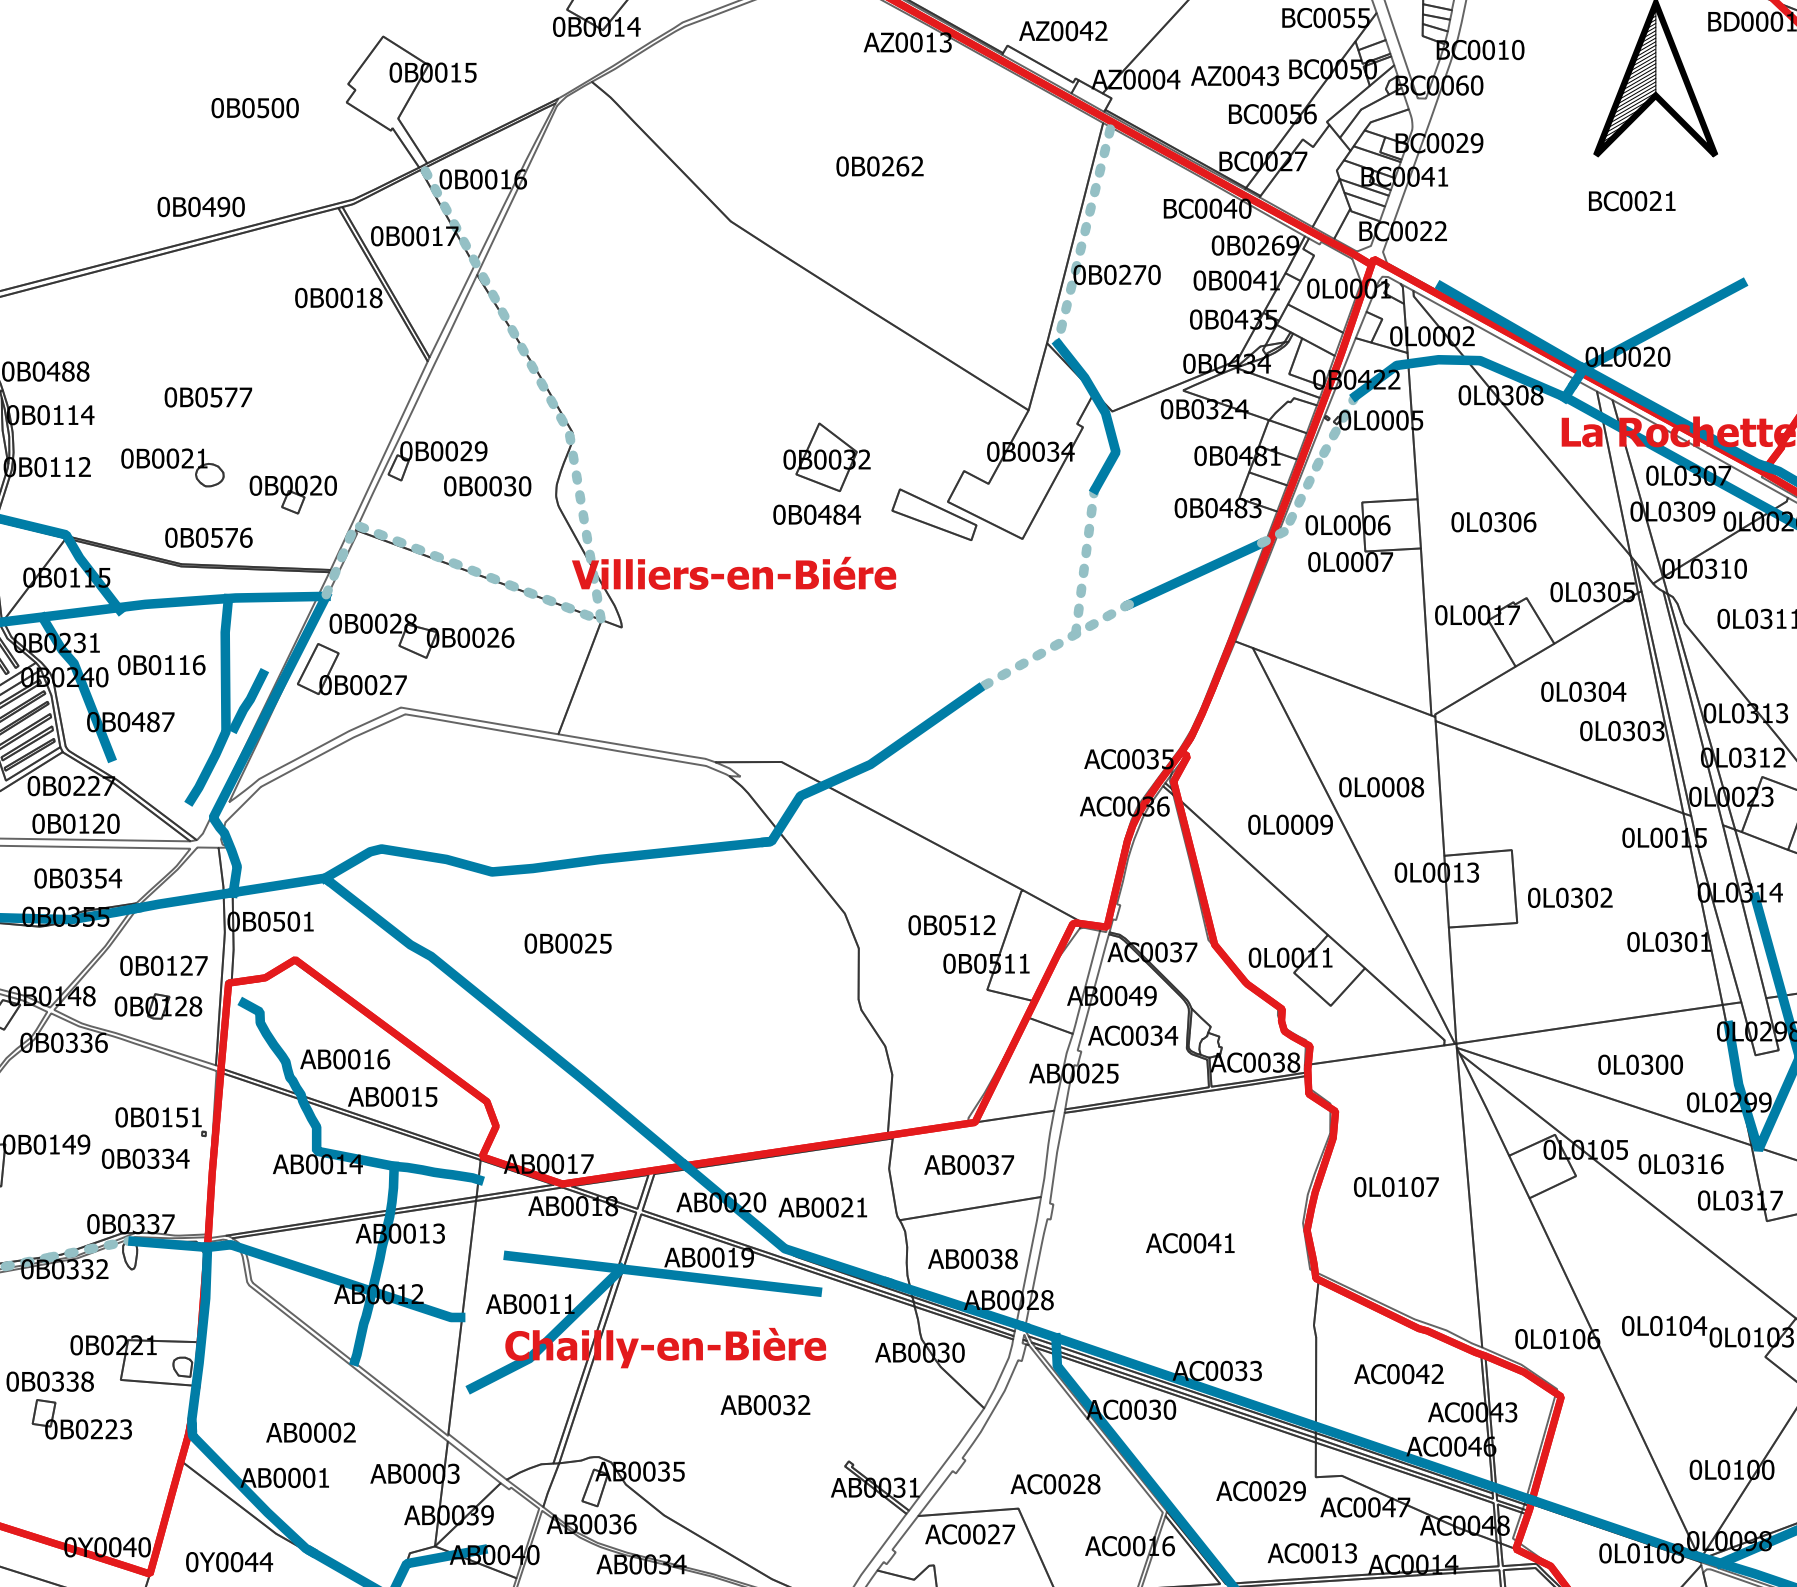

## Légende:

- Réseau hydrographique
  - Cours d'eau
  - Fossé
- Limites communales
- PARCELLE 77

# Parcelles cadastrales riveraines de la Mare-Aux-Evées

# Parcelles cadastrales riveraines de la Mare-Aux-Evées

Villiers-en-Bière

La Rochette

Chailly-en-Bière