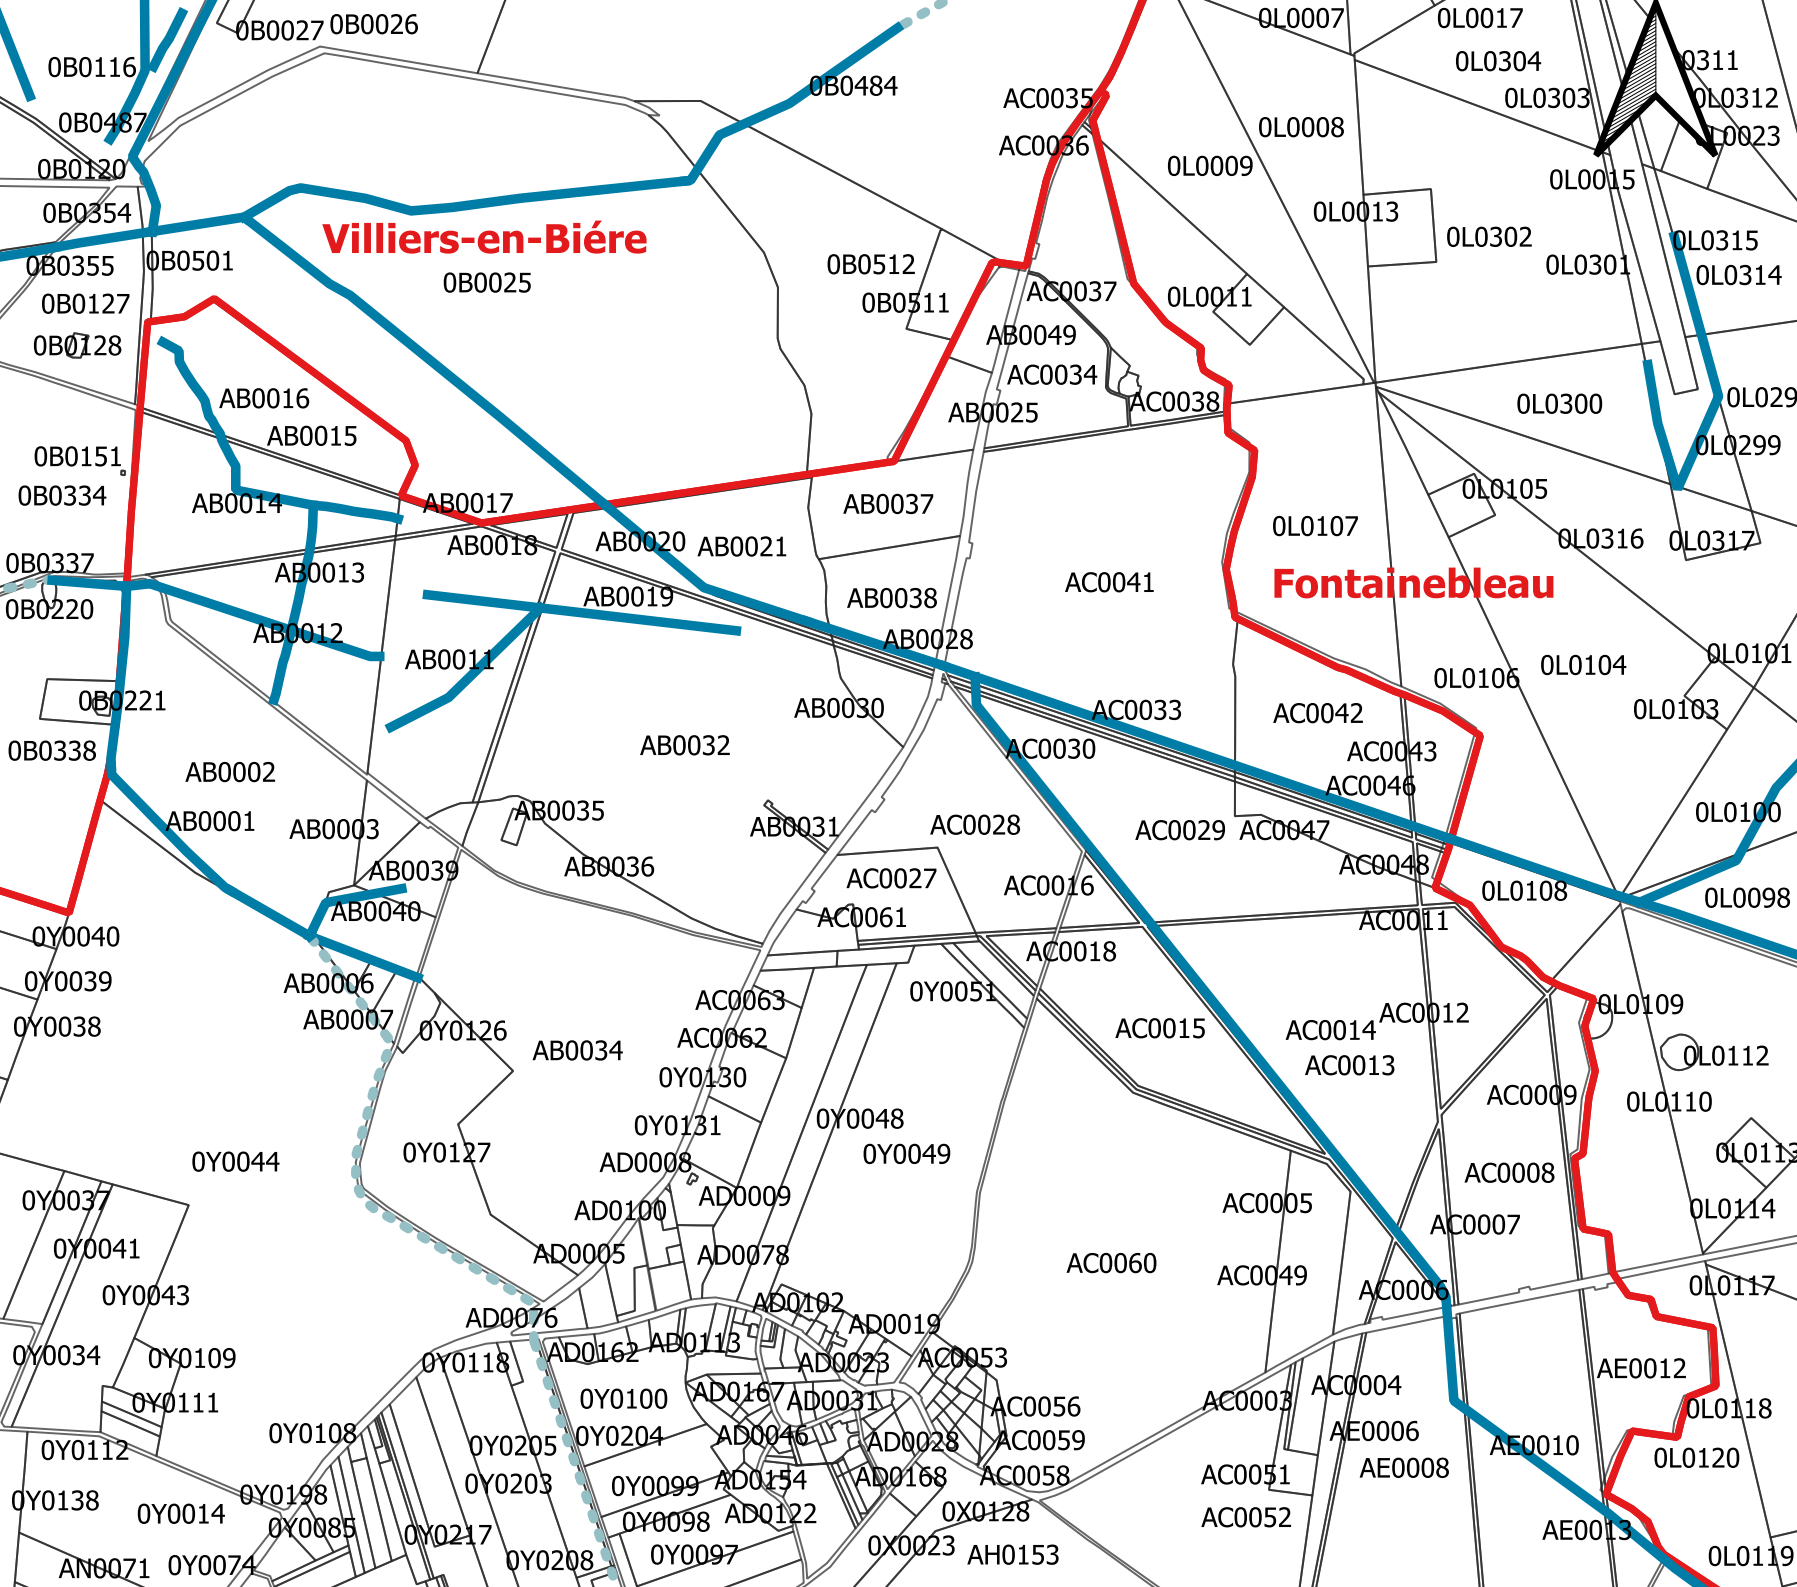

Parcelles cadastrales riveraines de la Mare-Aux-Evées

Légende:

- Réseau hydrographique
  - Cours d'eau
  - Fossé
- Limites communales
- PARCELLE 77