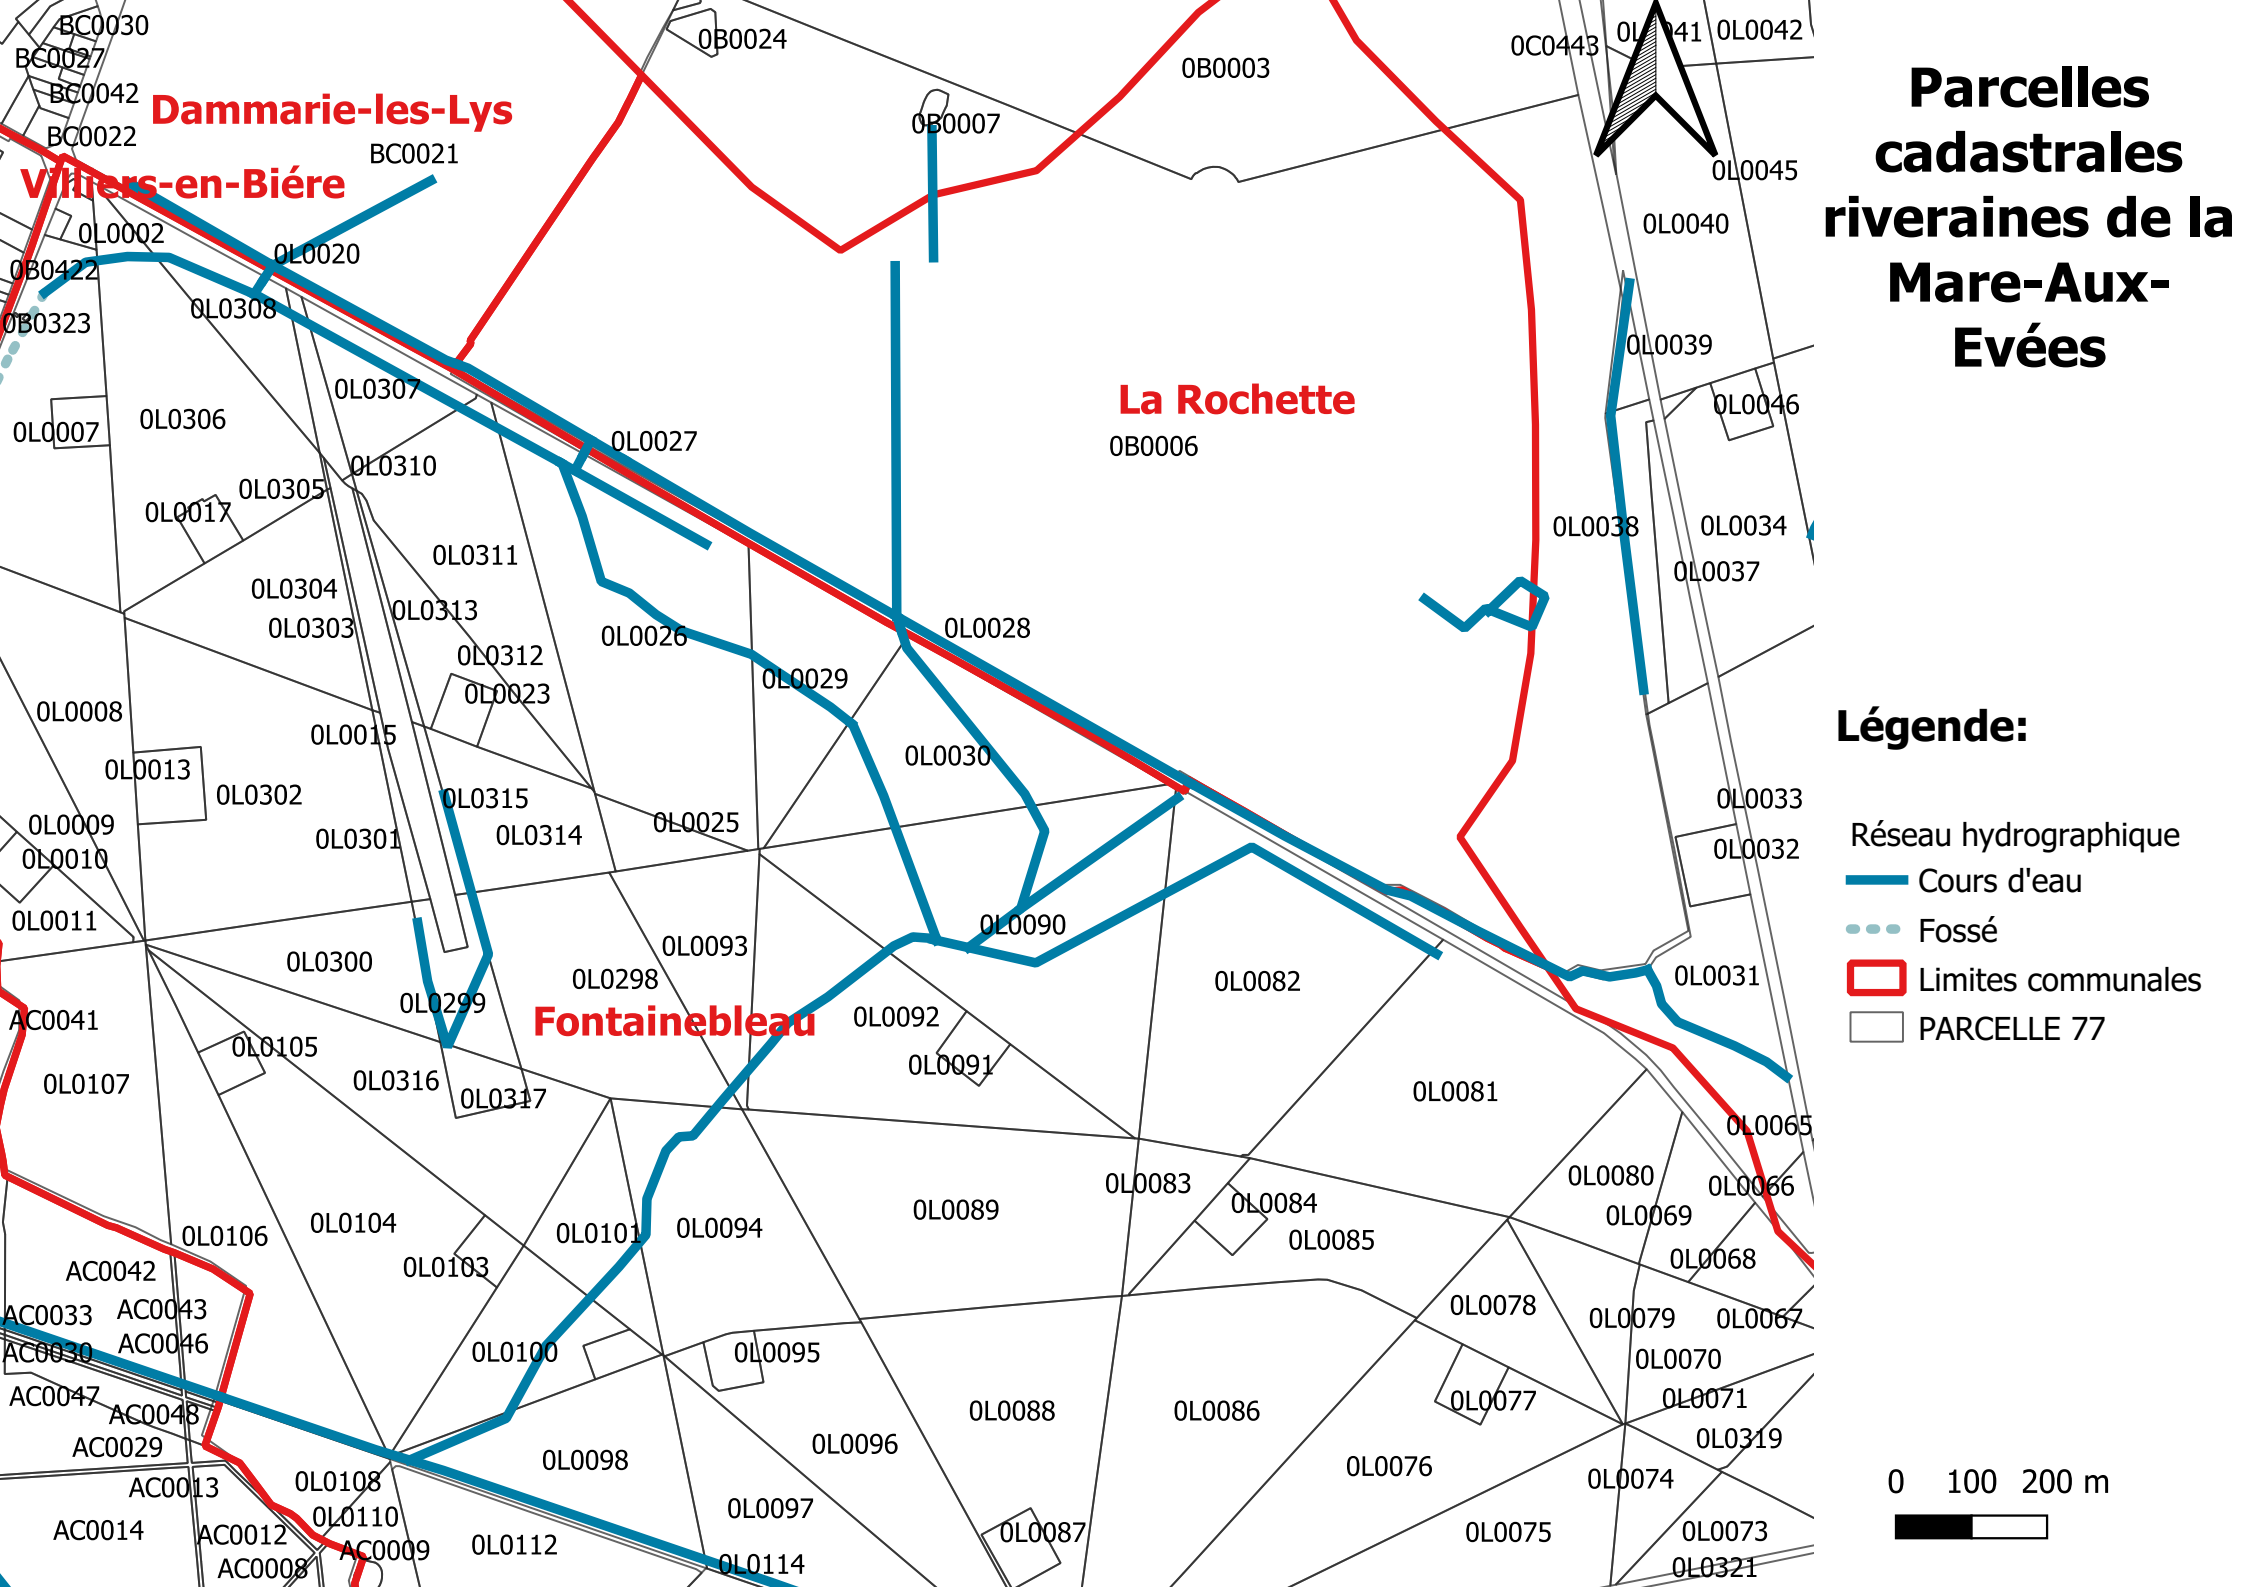

# Parcelles cadastrales riveraines de la Mare-Aux-Evées

## Légende:

- Réseau hydrographique
  - Cours d'eau
  - Fossé
- Limites communales
- PARCELLE 77

0 100 200 m

**Chailly-en-Bière**

# Parcelles cadastrales riveraines de la Mare-Aux-Evées

Fontainebleau

- Légende:**
- Réseau hydrographique
    - Cours d'eau
    - Fossé
  - Limites communales
  - PARCELLE 77

## Légende:

- Réseau hydrographique
  - Cours d'eau
  - Fossé
- Limites communales
- PARCELLE 77