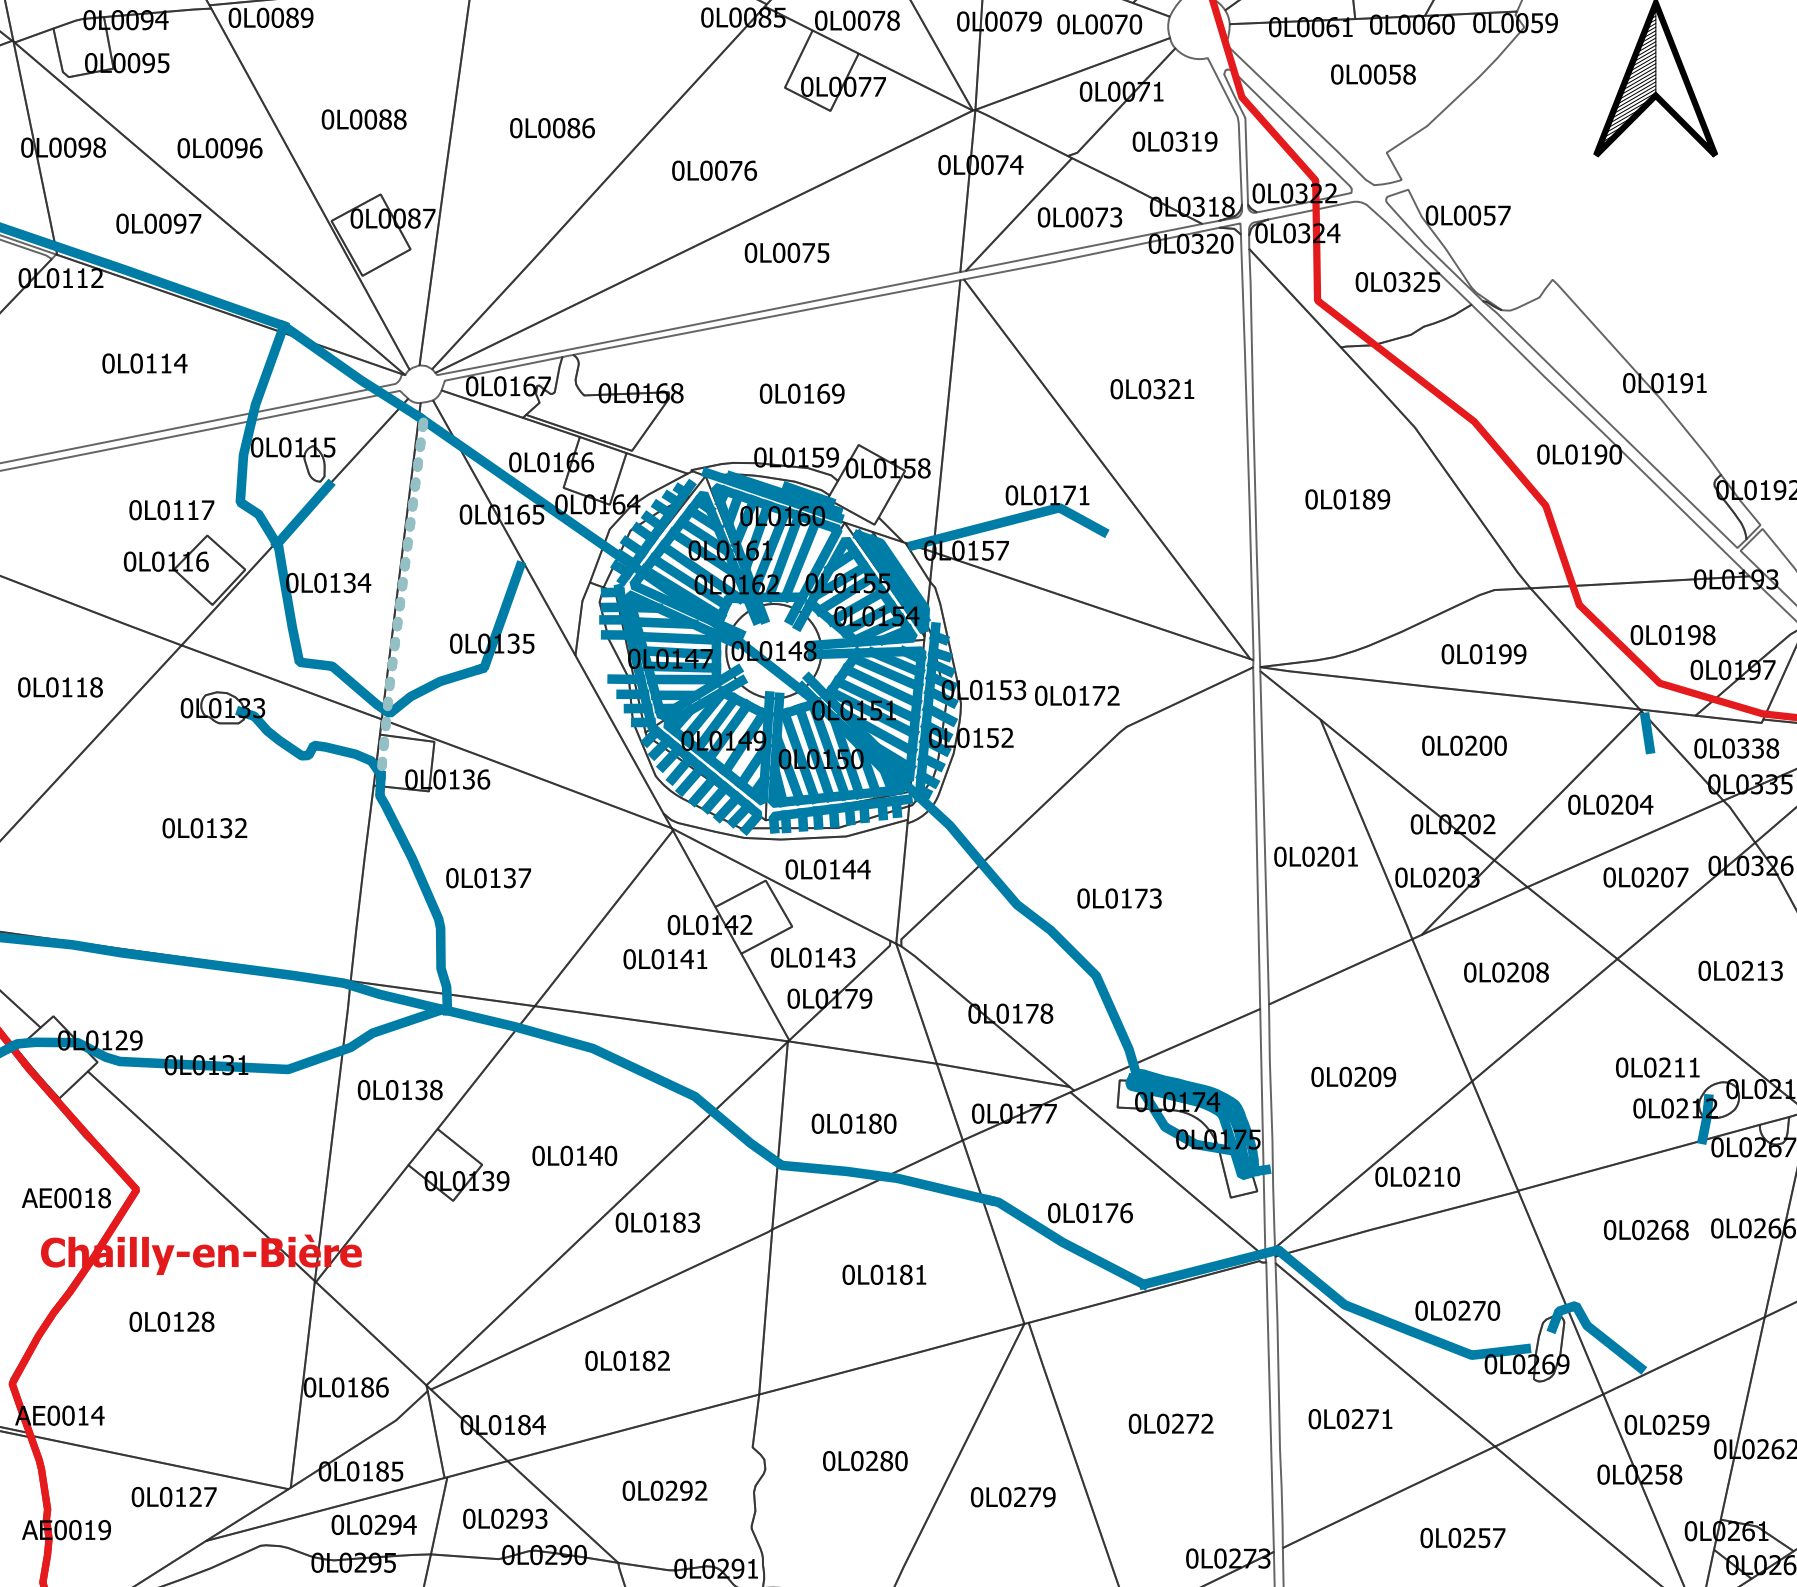

# Parcelles cadastrales riveraines de la Mare-Aux-Evées

## Légende:

- Réseau hydrographique
  - Cours d'eau
  - Fossé
- Limites communales
- PARCELLE 77

0 100 200 m

**Chailly-en-Bière**

# Parcelles cadastrales riveraines de la Mare-Aux-Evées

Fontainebleau

- Légende:**
- Réseau hydrographique
    - Cours d'eau
    - Fossé
  - Limites communales
  - PARCELLE 77