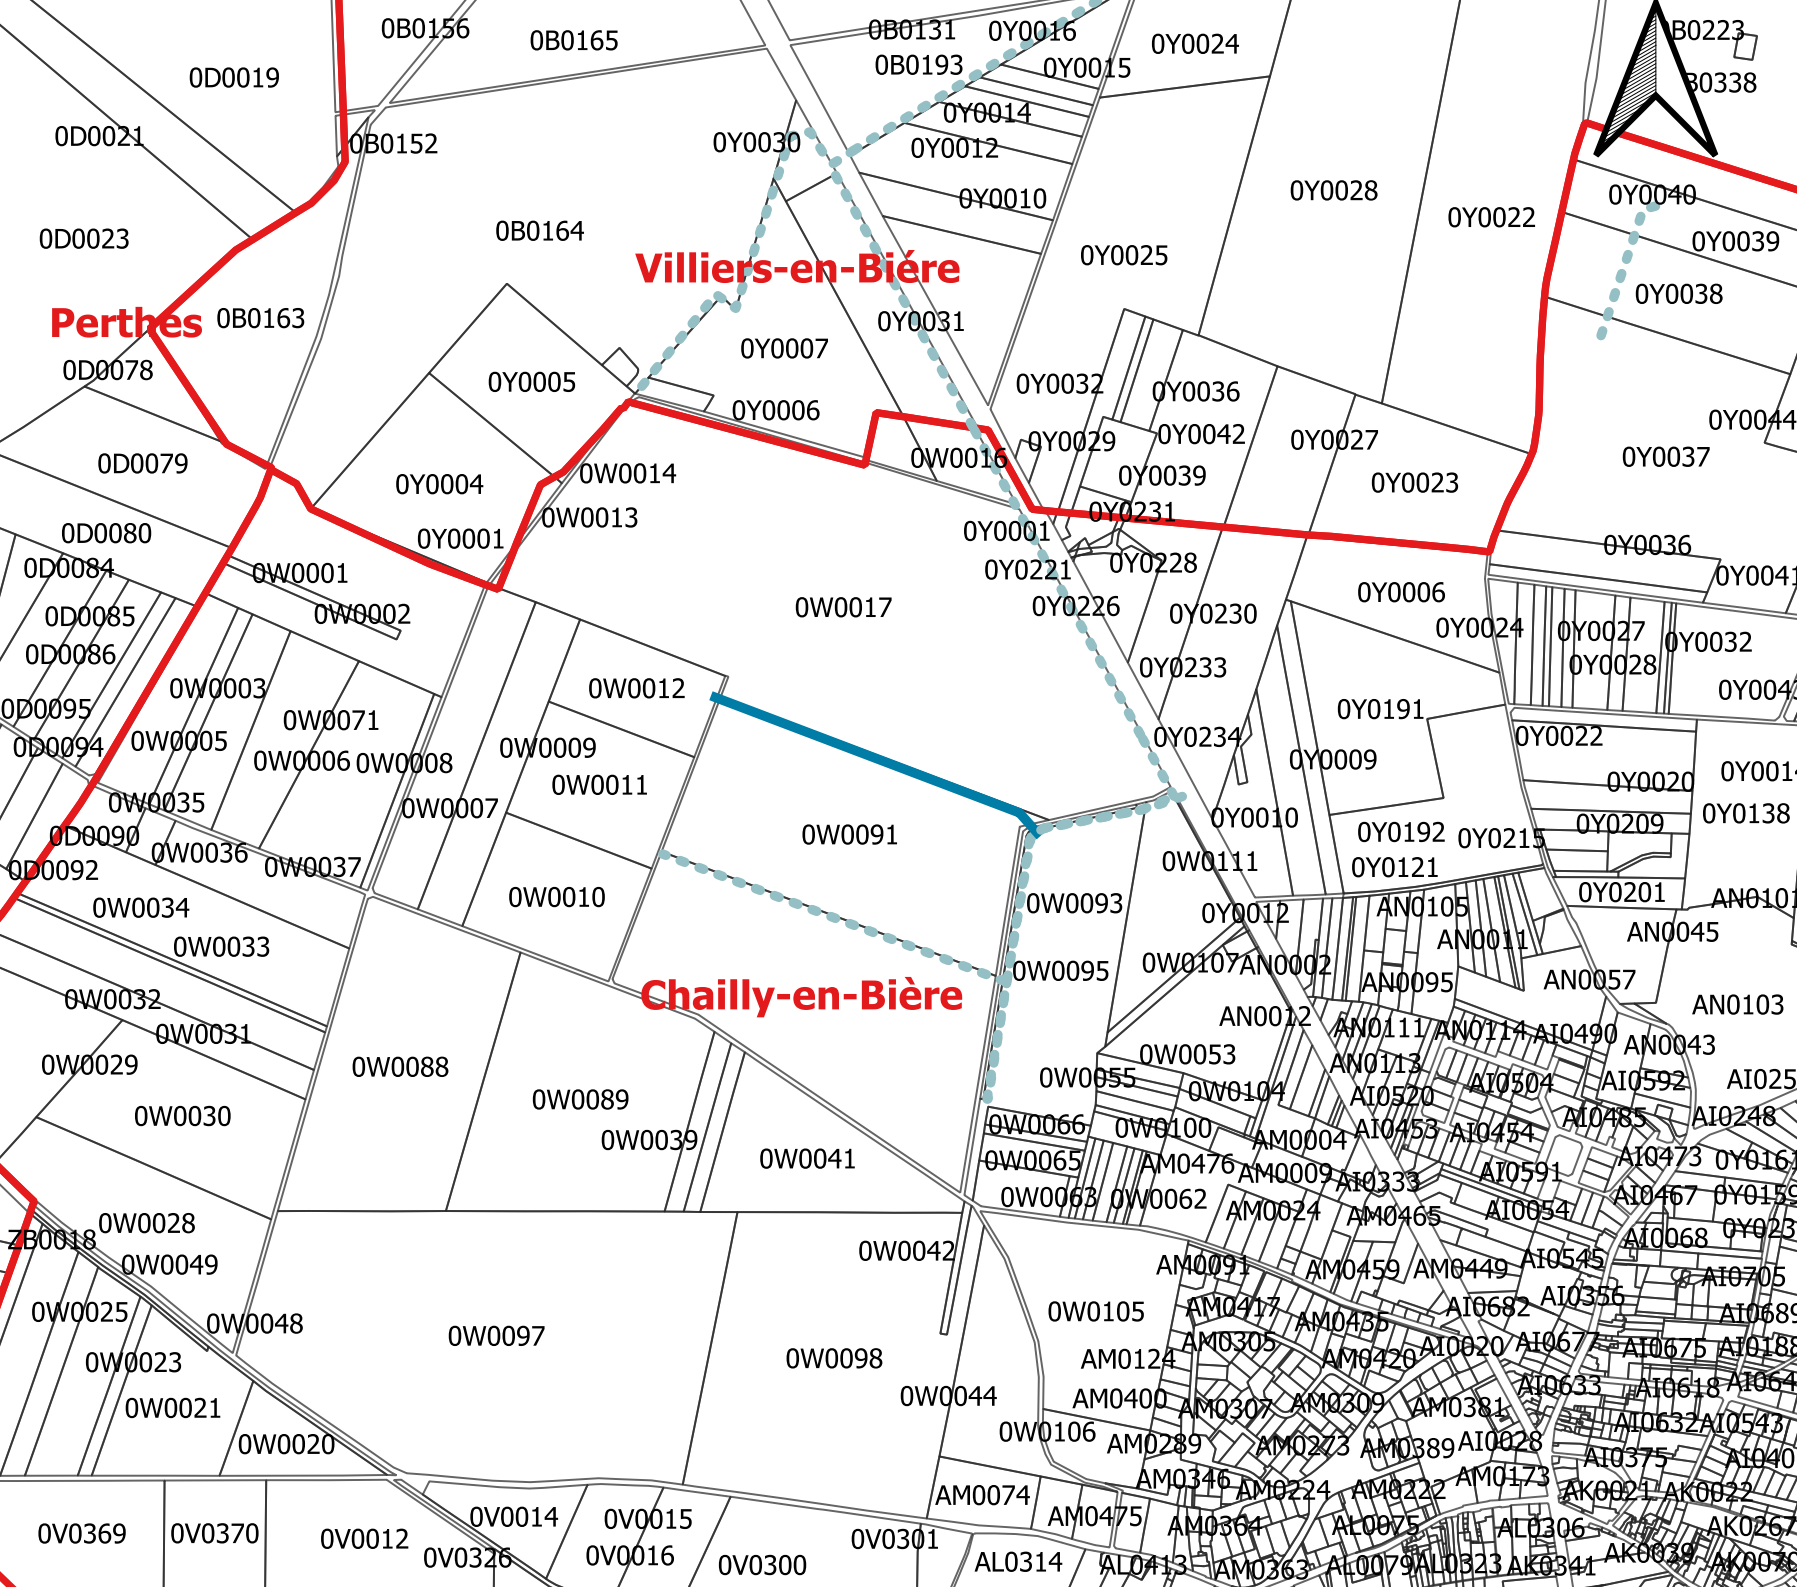

# Parcelles cadastrales riveraines de la Mare-Aux-Evées

Villiers-en-Bière

La Rochette

Chailly-en-Bière

# Parcelles cadastrales riveraines de la Mare-Aux-Evées

## Légende:

Réseau hydrographique

— Cours d'eau

- - - Fossé

▭ Limites communales

▭ PARCELLE 77

0 100 200 m

# Parcelles cadastrales riveraines de la Mare-Aux-Evées

Dammarie-les-Lys