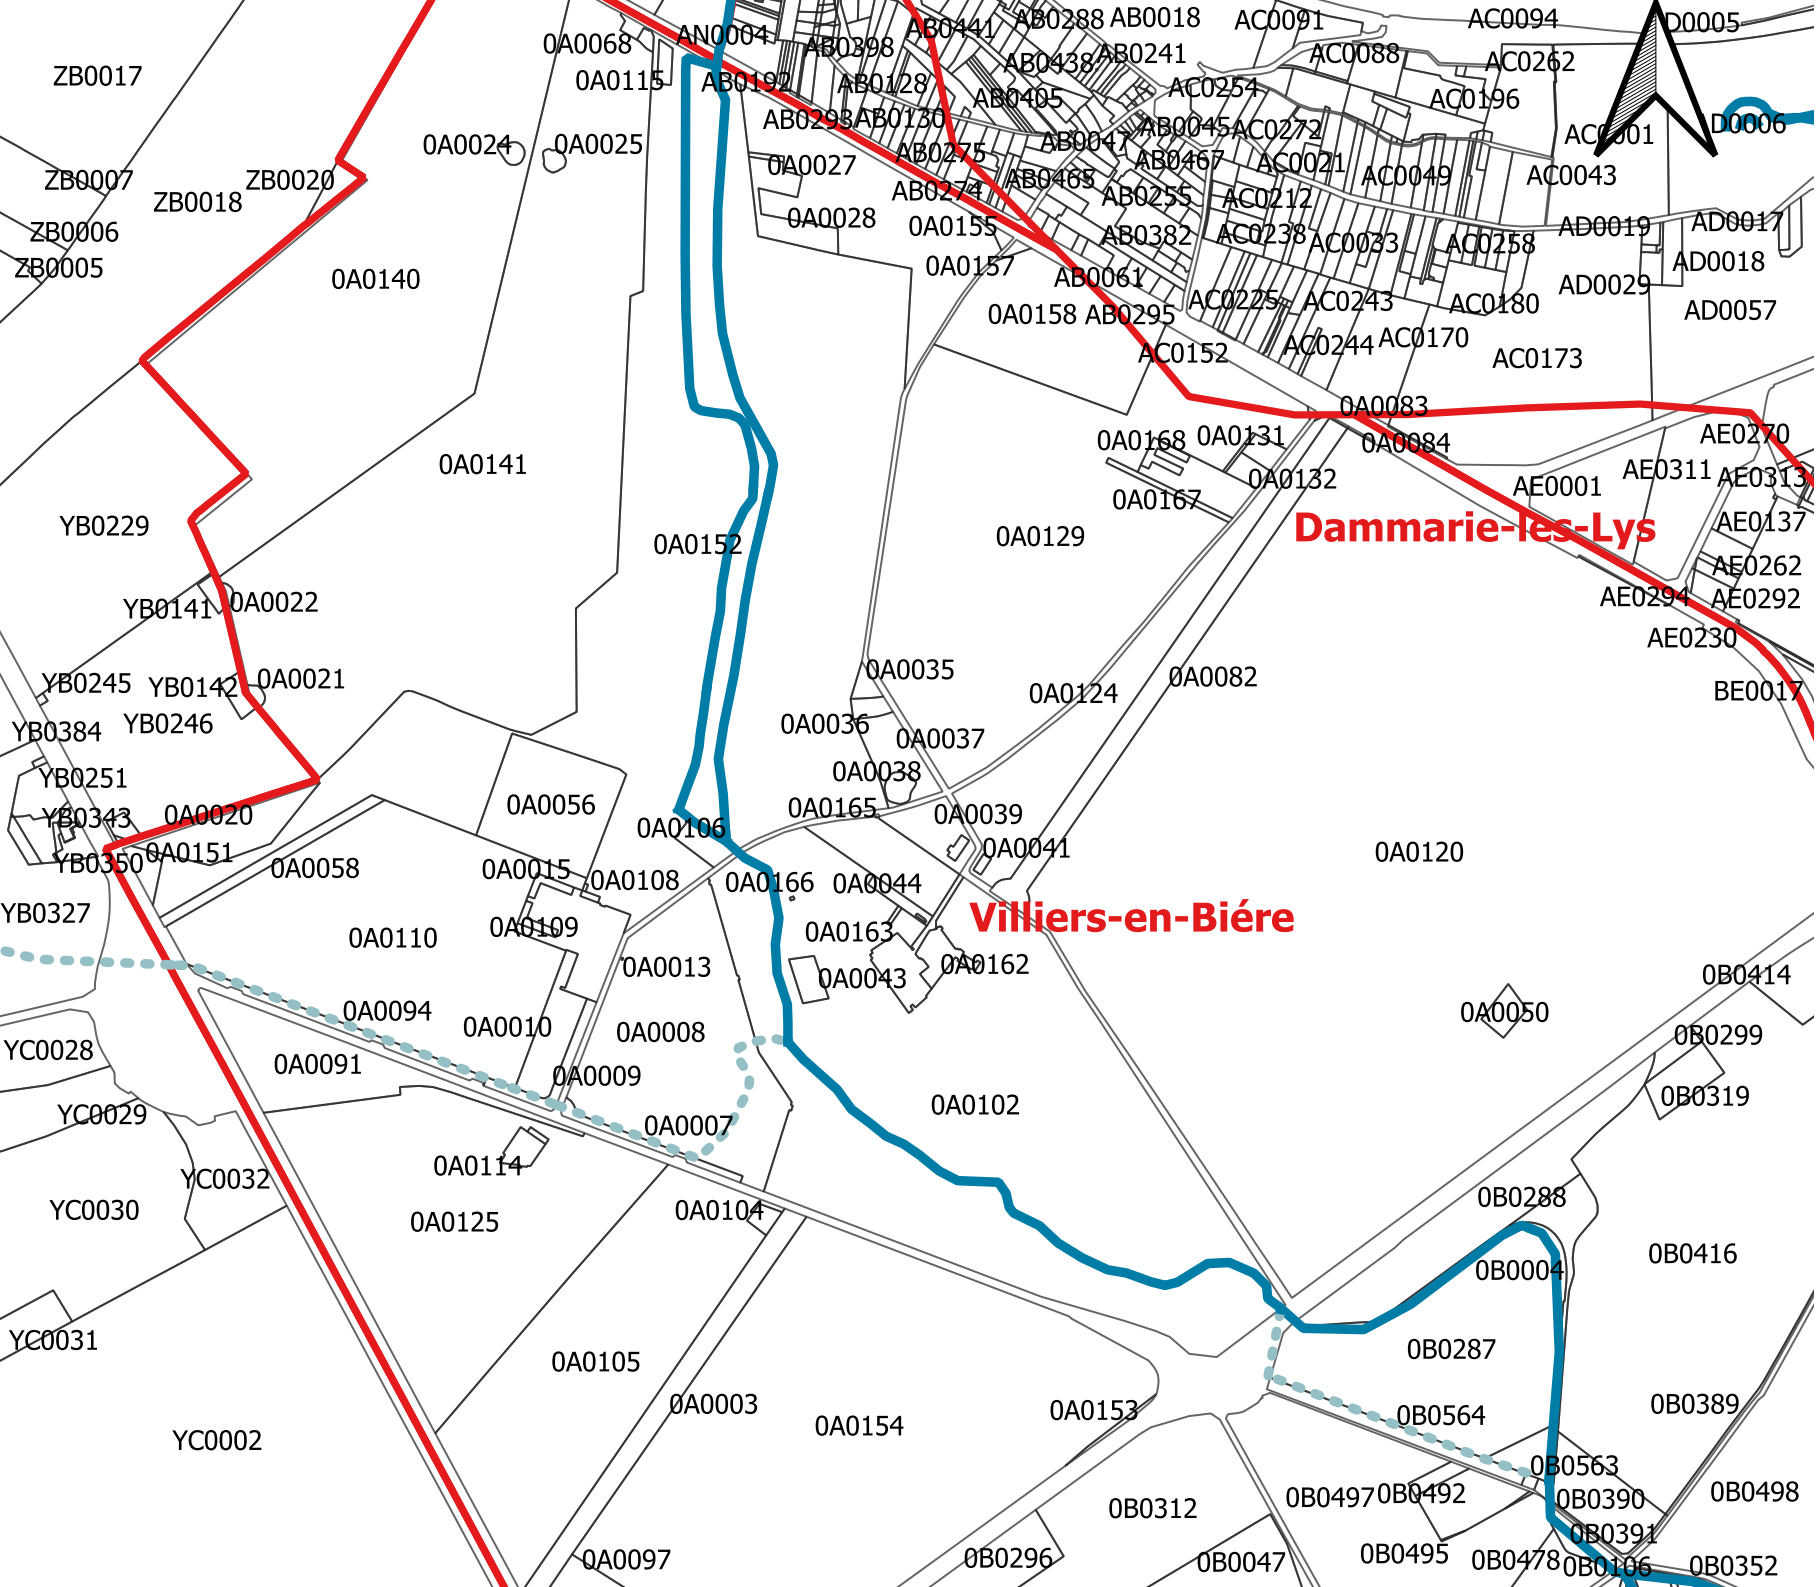

## Légende:

- Réseau hydrographique
  - Cours d'eau
  - Fossé
- Limites communales
- PARCELLE 77

0 100 200 m

# Parcelles cadastrales riveraines de la Mare-Aux-Evées

**Dammarie-les-Lys**

**Villiers-en-Bière**